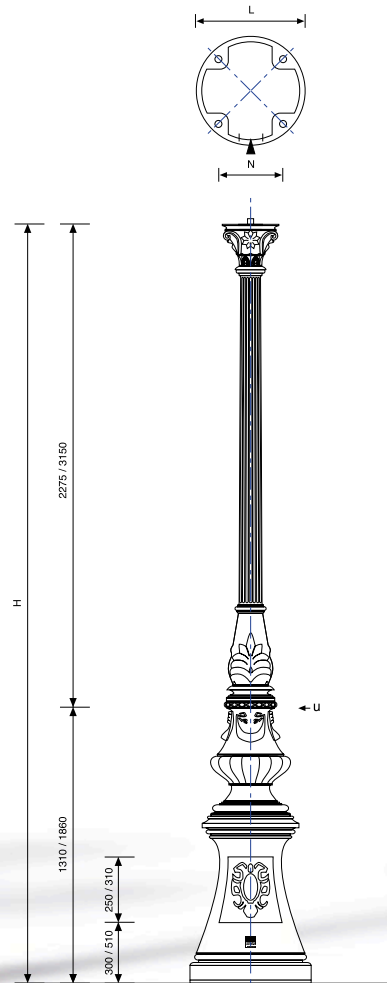

ROS LEDing + info pg. 16

ROS DL DISCHARGE LAMP + info pg. 14

MULTIPLE COMBINATIONS WITH:  
MULTITUD DE COMBINACIONES:

COLUMN DIMENSIONS:  
DIMENSIONES COLUMNA:

Types / Tipos	H (m)	L (mm)	N (mm)	Bolts / Pernos (mm)
CRA-B10	3,580	360	210	4 of Ø22x600
CRA-B00	5,010	800	434	4 of Ø22x700