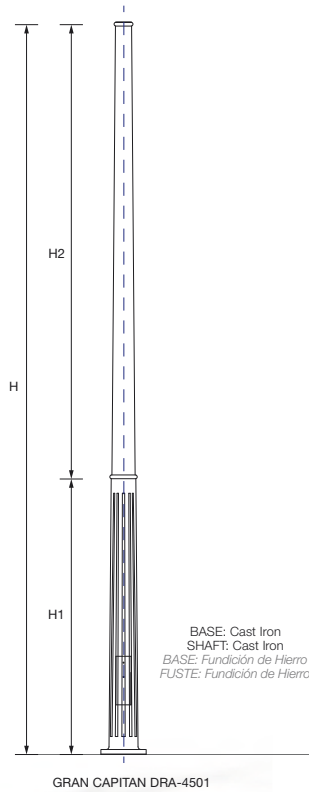

COLUMN DIMENSIONS:
DIMENSIONES COLUMNA:

Types / Tipos	H (mm)	H1 (mm)	H2 (mm)
GRAN CAPITAN DRA-4501 to 4503	7000	2500	4500
GRAN CAPITAN DRA-4504 and 4505	4100	2000	2100

Anchoring data and baseplate measures at page 148
Información sobre anclajes y medidas de placa base en página 148