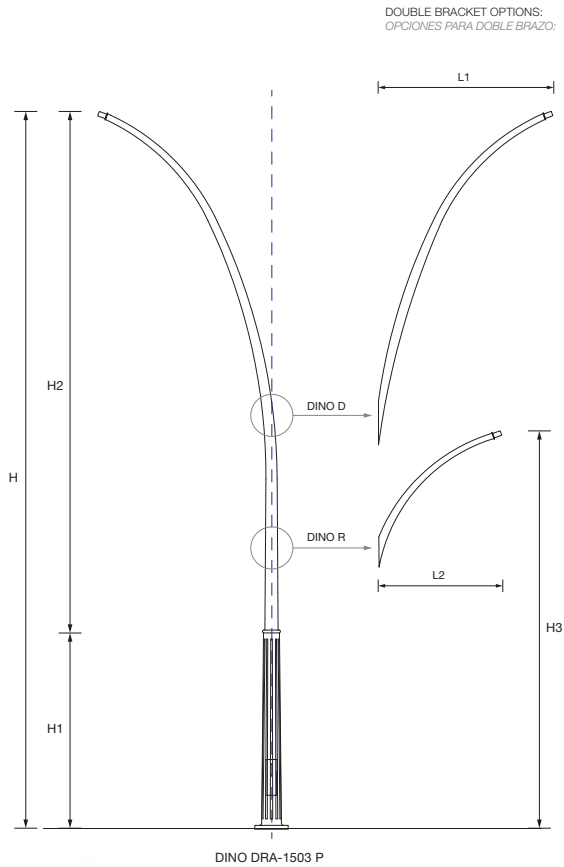

DINO DRA-1504 P

TECHNOLOGIES AVAILABLE:
DISPONIBLE CON TECNOLOGÍA:

Several combinations of Columns, Brackets, Luminaires, and different heights available.

Disponemos de múltiples combinaciones de Columnas, Brazos, Luminarias, y diferentes alturas.

COLUMN DIMENSIONS:
DIMENSIONES COLUMNA:

ROS STREET LIGHTING SOLUTIONS
www.roslighting.com

Types / Tipos	H (mm)	H1 (mm)	H2 (mm)	H3 (mm)	L1 (mm)	L2 (mm)
DINO DRA-1501 to 1503	9000 to 11000	2500	6500 to 8500	5000	2000 to 2500	1300 to 1500
DINO DRA-1504	7500	2000	5500	4000	1750	1100

Anchoring data and baseplate measures at page 151
Información sobre anclajes y medidas de placa base en página 151