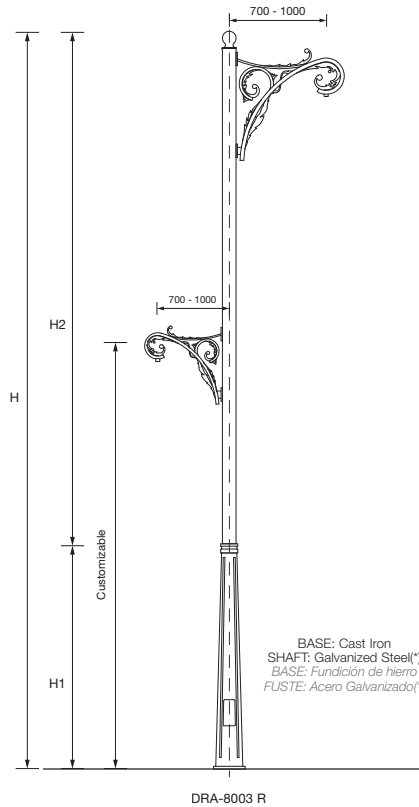

RESIDENTIAL
ZONAS RESIDENCIALES

PEDESTRIAN AREAS
ZONAS PEATONALES

PARKS
JARDINES

COLUMN DIMENSIONS:
DIMENSIONES COLUMNA:

Types / Tipos	H (mm)	H1 (mm)	H2 (mm)
BATA DRA-8001 to 8003	8000 to 10000	2500	5500 to 7500
BATA DRA-8004 and 8005	6000 to 7000	1800	4200 to 5200
BATA DRA-8006	5000	1200	3800

(*) Pole also available in Stainless Steel.
(*) Columna también disponible en acero inoxidable.

Anchoring data and baseplate measures at page 146
Información sobre anclajes y medidas de placa base en página 146