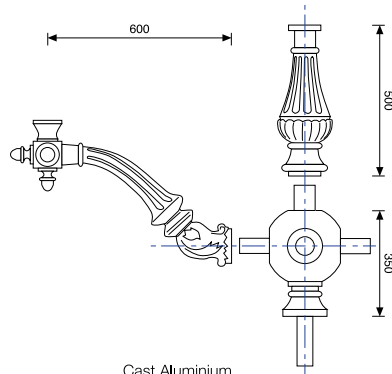

ADR/LC

Cast Aluminium
 Fundición de Aluminio

ADR-48 / BRA-47

Cast Aluminium
 Fundición de Aluminio

ADR-90 / BRA-90

Cast Aluminium
 Fundición de Aluminio

ADR-50 / BRA-51 / BRA-52

Cast Aluminium
 Fundición de Aluminio

ADR-95 / BRA-91

Cast Aluminium
Fundición de Aluminio

ADR-95 / BRA-95

Available several combinations of Brackets and Luminaires.

Disponemos de múltiples combinaciones de Brazos y Luminarias.

RMA/LC

RM-10
RM-15

Types / Tipos	H (mm)	DØ (mm)	dØ (mm)
RM-10	590	60	40
RM-15	750	100	40

Cast Aluminium
Fundición de Aluminio

RM-30

Cast Aluminium
Fundición de Aluminio

RM-60

Cast Aluminium
Fundición de Aluminio

RM-50

Cast Aluminium
Fundición de Aluminio