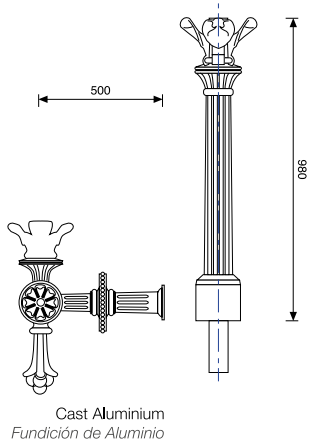

Types / Tipos	H (mm)
ADS-10	590
ADS-15	750
ADS-20	1300

Cast Aluminium
 Fundición de Aluminio

To be used only with CRA-26
 Solo apto para CRA-26
 Cast Aluminium
 Fundición de Aluminio

ADR-40 / BRA-43

ADR-46 / BRA-47