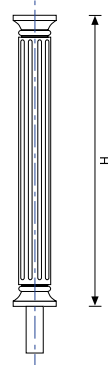

Adapters [ADS], [ADR] for fixing supports [BRA] on lamp posts [CRA]
Adaptadores [ADS], [ADR] para aplicación de brazos [BRA] a columnas [CRA]

ADS, ADR/LC

ROS
STREET LIGHTING SOLUTIONS
www.roslighting.com

Types / Tipos	H (mm)
ADS-10	590
ADS-15	750
ADS-20	1300

Cast Aluminium
Fundición de Aluminio

To be used only with CRA-26
Solo apto para CRA-26
Cast Aluminium
Fundición de Aluminio