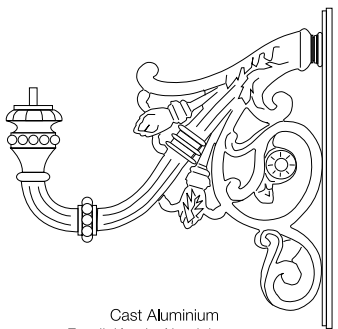

Available several combinations of Brackets and Luminaires.

Disponemos de múltiples combinaciones de Brazos y Luminarias.

580

55

280
235

BRA-75

Cast Aluminium
Fundición de Aluminio

750