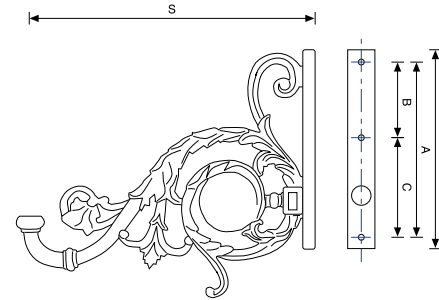

RM-60
RM-65

RMA-400

BRA/LC

136

ROS
CONSTRUCTION

STREET LIGHTING SOLUTIONS
www.roslighting.com

Types / Tipos	S (mm)
BRA-101	560
BRA-102	710
BRA-103	900

Cast Aluminium
BRA-102: Cast Aluminium or Iron
Fundición de Aluminio
BRA-102: Fundición de Aluminio o Hierro

BRA-10

Types / Tipos	S (mm)	H (mm)	A (mm)	B (mm)	C (mm)
BRA-340	660	440	290	-	-
BRA-341	870	610	420	-	-
BRA-342	1250	800	-	325	405

Cast Aluminium
Fundición de Aluminio

BRA-34

Cast Aluminium
Fundición de Aluminio