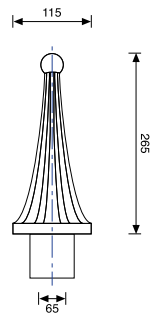

ADR-95 / BRA-91

Cast Aluminium
Fundición de Aluminio

ADR-95 / BRA-95

Available several combinations of Brackets and Luminaires.

Disponemos de múltiples combinaciones de Brazos y Luminarias.

RMA/LC

RM-10
RM-15

Types / Tipos	H (mm)	DØ (mm)	dØ (mm)
RM-10	590	60	40
RM-15	750	100	40

Cast Aluminium
Fundición de Aluminio

RM-30

Cast Aluminium
Fundición de Aluminio

RM-60

Cast Aluminium
Fundición de Aluminio

RM-50

Cast Aluminium
Fundición de Aluminio