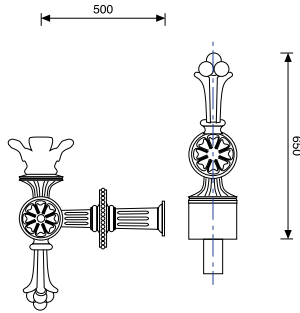

Available several combinations of Brackets and Luminaires.

Disponemos de múltiples combinaciones de Brazos y Luminarias.

ROS STREET LIGHTING SOLUTIONS
www.roslighting.com

Adapters [ADR] for fixing supports [BRA] on lamp posts [CRA]
 Adaptadores [ADR] para aplicación de brazos [BRA] a columnas [CRA]

ADR/LC

Cast Aluminium
 Fundición de Aluminio

ADR-48 / BRA-47

Cast Aluminium
 Fundición de Aluminio

ADR-90 / BRA-90

Cast Aluminium
 Fundición de Aluminio

ADR-50 / BRA-51 / BRA-52

Cast Aluminium
 Fundición de Aluminio

Types / Tipos	H (mm)	DØ (mm)	dØ (mm)
RM-10	590	60	40
RM-15	750	100	40

Cast Aluminium
Fundición de Aluminio

RM-30

Cast Aluminium
Fundición de Aluminio

RM-60

Cast Aluminium
Fundición de Aluminio

RM-50

Cast Aluminium
Fundición de Aluminio