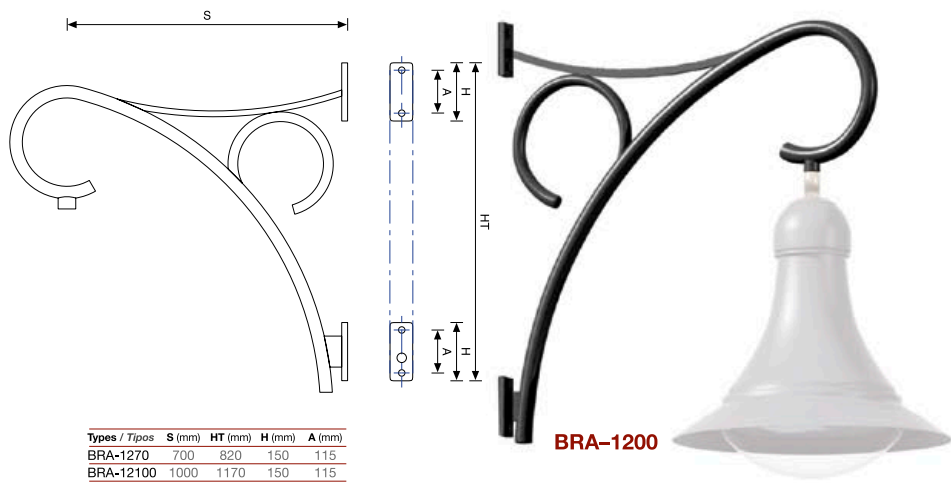

BRA-1200

Types / Tipos	S (mm)	HT (mm)	H (mm)	A (mm)
BRA-1270	700	820	150	115
BRA-12100	1000	1170	150	115

Galvanised Steel
Acero galvanizado

Available several combinations of Brackets and Luminaires.

Disponemos de múltiples combinaciones de Brazos y Luminarias.