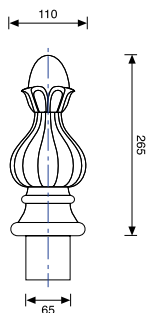

ADR-95 / BRA-91

Cast Aluminium
Fundición de Aluminio

ADR-95 / BRA-95

Available several combinations of Brackets and Luminaires.

Disponemos de múltiples combinaciones de Brazos y Luminarias.

RMA/LC

RM-10
RM-15

Types / Tipos	H (mm)	DØ (mm)	dØ (mm)
RM-10	590	60	40
RM-15	750	100	40

Cast Aluminium
Fundición de Aluminio

RM-30

Cast Aluminium
Fundición de Aluminio

RM-60

Cast Aluminium
Fundición de Aluminio

RM-50

Cast Aluminium
Fundición de Aluminio

RM-20

Cast Aluminium
Fundición de Aluminio

RM-65

Cast Aluminium
Fundición de Aluminio

RMA-400

Types / Tipos	H (mm)	DØ (mm)	dØ (mm)
RMA-410	-	100	-
RMA-412	-	120	-
RMA-414	-	140	-

Brass
Latón

Available several combinations of Brackets and Luminaires.