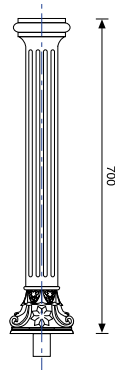

Adapters [ADS], [ADR] for fixing supports [BRA] on lamp posts [CRA]
Adaptadores [ADS], [ADR] para aplicación de brazos [BRA] a columnas [CRA]

ADS, ADR/LC

ROS
STREET LIGHTING SOLUTIONS
www.roslighting.com

Types / Tipos	H (mm)
ADS-10	590
ADS-15	750
ADS-20	1300

Cast Aluminium
Fundición de Aluminio

To be used only with CRA-26
Solo apto para CRA-26
Cast Aluminium
Fundición de Aluminio