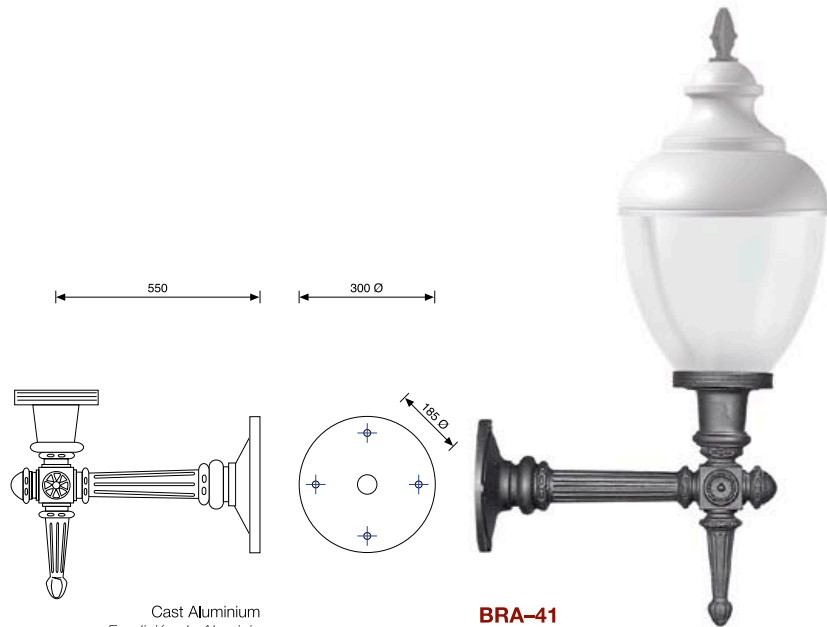

Cast Aluminium
Fundición de Aluminio

BRA-41

Available several combinations of Brackets and Luminaires.

Disponemos de múltiples combinaciones de Brazos y Luminarias.