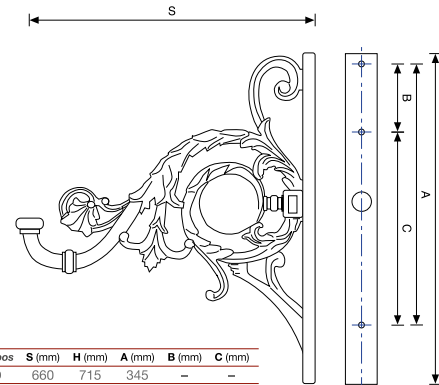

BRA-10

Types / Tipos	S (mm)	H (mm)	A (mm)	B (mm)	C (mm)
BRA-340	660	440	290	-	-
BRA-341	870	610	420	-	-
BRA-342	1250	800	-	325	405

Cast Aluminium
Fundición de Aluminio

BRA-34

Cast Aluminium
Fundición de Aluminio

BRA-20

Types / Tipos	S (mm)	H (mm)	A (mm)	B (mm)	C (mm)
BRA-330	660	715	345	-	-
BRA-331	870	900	475	-	-
BRA-332	1250	1050	-	325	405

Cast Aluminium
Fundición de Aluminio

BRA-33

Available option
Opción disponible