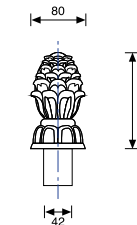

ADR-95 / BRA-91

Cast Aluminium
Fundición de Aluminio

ADR-95 / BRA-95

Available several combinations of Brackets and Luminaires.

Disponemos de múltiples combinaciones de Brazos y Luminarias.

RMA/LC

RM-10
RM-15

Types / Tipos	H (mm)	DØ (mm)	dØ (mm)
RM-10	590	60	40
RM-15	750	100	40

Cast Aluminium
Fundición de Aluminio

RM-30

Cast Aluminium
Fundición de Aluminio

RM-60

Cast Aluminium
Fundición de Aluminio

RM-50

Cast Aluminium
Fundición de Aluminio

RM-20

Cast Aluminium
Fundición de Aluminio

RM-65

Cast Aluminium
Fundición de Aluminio

RMA-400

Types / Tipos	H (mm)	DØ (mm)	dØ (mm)
RMA-410	-	100	-
RMA-412	-	120	-
RMA-414	-	140	-

Brass
Latón

Available several combinations of Brackets and Luminaires.