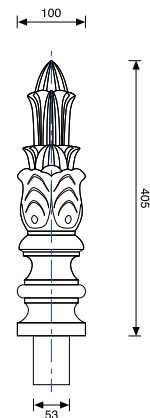

ADR-95 / BRA-91

Cast Aluminium
Fundición de Aluminio

ADR-95 / BRA-95

Available several combinations of Brackets and Luminaires.

Disponemos de múltiples combinaciones de Brazos y Luminarias.

RMA/LC

RM-10
RM-15

Types / Tipos	H (mm)	DØ (mm)	dØ (mm)
RM-10	590	60	40
RM-15	750	100	40

Cast Aluminium
Fundición de Aluminio

RM-30

Cast Aluminium
Fundición de Aluminio

RM-60

Cast Aluminium
Fundición de Aluminio

RM-50

Cast Aluminium
Fundición de Aluminio

RM-20

Cast Aluminium
Fundición de Aluminio

RM-65

Cast Aluminium
Fundición de Aluminio

RMA-400

Types / Tipos	H (mm)	DØ (mm)	dØ (mm)
RMA-410	-	100	-
RMA-412	-	120	-
RMA-414	-	140	-

Brass
Latón

Available several combinations of Brackets and Luminaires.