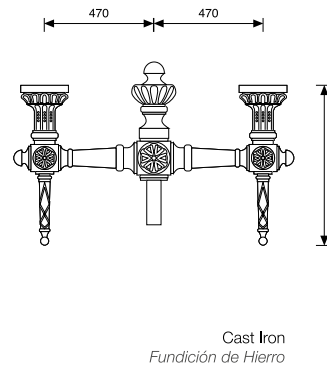

Adapters [ADS], [ADR] for fixing supports [BRA] on lamp posts [CRA]
Adaptadores [ADS], [ADR] para aplicación de brazos [BRA] a columnas [CRA]

ADS, ADR/LC

ROS
STREET LIGHTING SOLUTIONS
www.roslighting.com

Types / Tipos	H (mm)
ADS-10	590
ADS-15	750
ADS-20	1300

Cast Aluminium
Fundición de Aluminio

To be used only with CRA-26
Solo apto para CRA-26
Cast Aluminium
Fundición de Aluminio