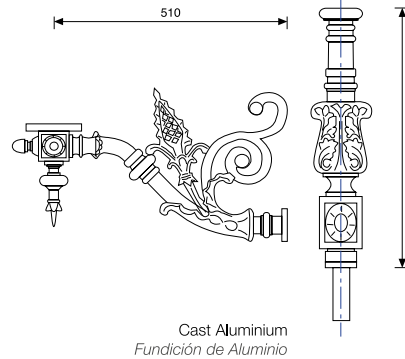

Adapters [ADS], [ADR] for fixing supports [BRA] on lamp posts [CRA]
Adaptadores [ADS], [ADR] para aplicación de brazos [BRA] a columnas [CRA]

ADS, ADR/LC

ROS
STREET LIGHTING SOLUTIONS
www.roslighting.com

Types / Tipos	H (mm)
ADS-10	590
ADS-15	750
ADS-20	1300

Cast Aluminium
Fundición de Aluminio

To be used only with CRA-26
Solo apto para CRA-26
Cast Aluminium
Fundición de Aluminio