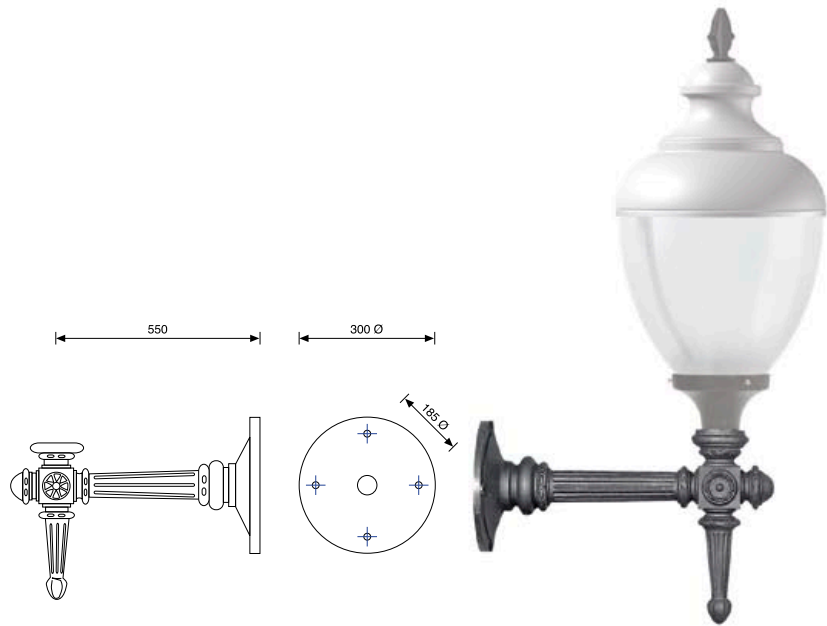

Cast Aluminium
Fundición de Aluminio

BRA-40