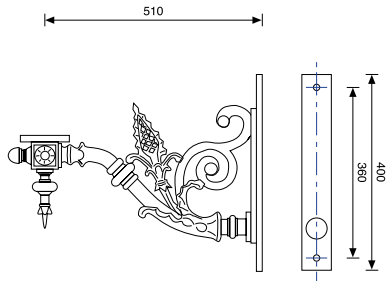

RM-60
RM-65

RMA-400

BRA/LC

136

ROS
CONSTRUCTION

STREET LIGHTING SOLUTIONS
www.roslighting.com

Types / Tipos	S (mm)
BRA-101	560
BRA-102	710
BRA-103	900

Cast Aluminium
BRA-102: Cast Aluminium or Iron
Fundición de Aluminio
BRA-102: Fundición de Aluminio o Hierro

BRA-10

Types / Tipos	S (mm)	H (mm)	A (mm)	B (mm)	C (mm)
BRA-340	660	440	290	-	-
BRA-341	870	610	420	-	-
BRA-342	1250	800	-	325	405

Cast Aluminium
Fundición de Aluminio

BRA-34

Cast Aluminium
Fundición de Aluminio