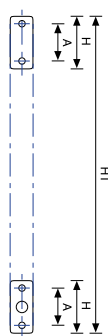

235
300
800

BRA-91

Cast Aluminium
Fundición de Aluminio

BRA/LC

BRA-1100

Types / Tipos	S (mm)	HT (mm)	H1 (mm)	H2 (mm)	A (mm)	B (mm)
BRA-1170	700	644	205	245	107	438
BRA-11100	1000	1011	290	275	155	721

Galvanised Steel
Acero galvanizado

BRA-2200

Types / Tipos	S (mm)	H (mm)	A (mm)
BRA-22070	600	290	260
BRA-22100	1000	300	250

Galvanised Steel
Acero galvanizado

BRA-1900

Types / Tipos	S (mm)	HT (mm)	H (mm)	A (mm)
BRA-1970	700	570	150	118
BRA-19100	1000	905	150	118
BRA-19150	1500	1258	170	118