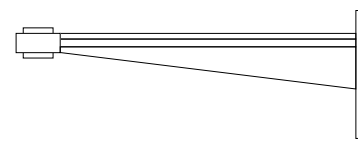

235
300
800

BRA-91

Cast Aluminium
Fundición de Aluminio

BRA/LC

BRA-1100

Types / Tipos	S (mm)	HT (mm)	H1 (mm)	H2 (mm)	A (mm)	B (mm)
BRA-1170	700	644	205	245	107	438
BRA-11100	1000	1011	290	275	155	721

Galvanised Steel
Acero galvanizado

BRA-2200

Types / Tipos	S (mm)	H (mm)	A (mm)
BRA-22070	600	290	260
BRA-22100	1000	300	250

Galvanised Steel
Acero galvanizado

BRA-1900

Types / Tipos	S (mm)	HT (mm)	H (mm)	A (mm)
BRA-1970	700	570	150	118
BRA-19100	1000	905	150	118
BRA-19150	1500	1258	170	118