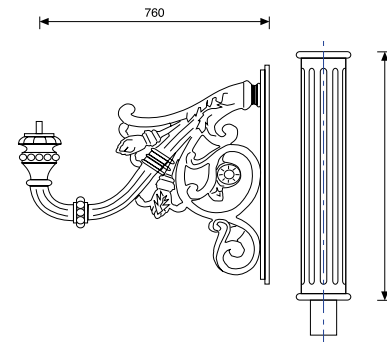

Available several combinations of Brackets and Luminaires.

Disponemos de múltiples combinaciones de Brazos y Luminarias.

ROS STREET LIGHTING SOLUTIONS
www.roslighting.com

Adapters [ADR] for fixing supports [BRA] on lamp posts [CRA]
 Adaptadores [ADR] para aplicación de brazos [BRA] a columnas [CRA]

ADR/LC

Cast Aluminium
 Fundición de Aluminio

ADR-48 / BRA-47

Cast Aluminium
 Fundición de Aluminio

ADR-90 / BRA-90

Cast Aluminium
 Fundición de Aluminio

ADR-50 / BRA-51 / BRA-52

Cast Aluminium
 Fundición de Aluminio

Types / Tipos	H (mm)	DØ (mm)	dØ (mm)
RM-10	590	60	40
RM-15	750	100	40

Cast Aluminium
Fundición de Aluminio

RM-30

Cast Aluminium
Fundición de Aluminio

RM-60

Cast Aluminium
Fundición de Aluminio

RM-50

Cast Aluminium
Fundición de Aluminio