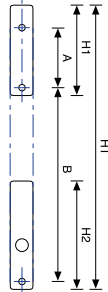

235
300
800

BRA-91

Cast Aluminium
Fundición de Aluminio

BRA/LC

BRA-1100

Types / Tipos	S (mm)	HT (mm)	H1 (mm)	H2 (mm)	A (mm)	B (mm)
BRA-1170	700	644	205	245	107	438
BRA-11100	1000	1011	290	275	155	721

Galvanised Steel
Acero galvanizado

BRA-2200

Types / Tipos	S (mm)	H (mm)	A (mm)
BRA-22070	600	290	260
BRA-22100	1000	300	250

Galvanised Steel
Acero galvanizado

BRA-1900

Types / Tipos	S (mm)	HT (mm)	H (mm)	A (mm)
BRA-1970	700	570	150	118
BRA-19100	1000	905	150	118
BRA-19150	1500	1258	170	118