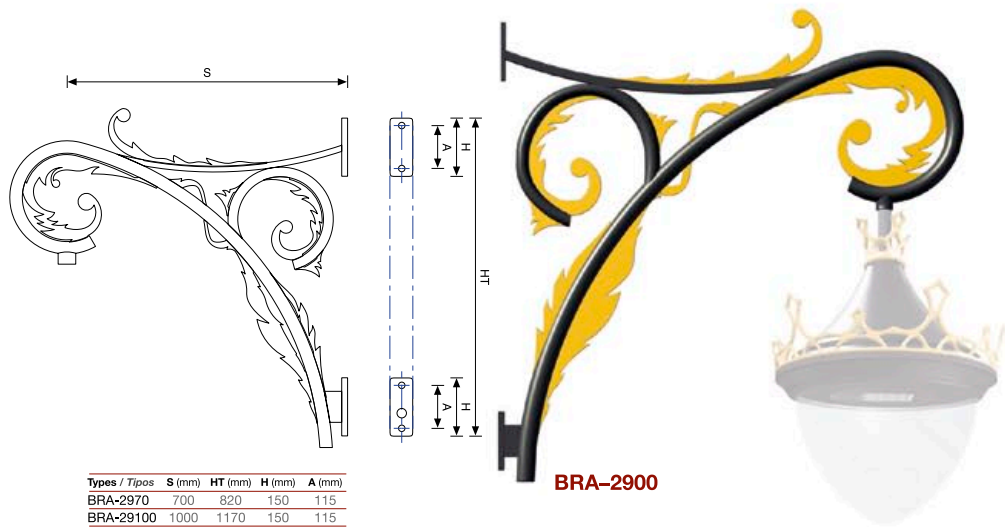

BRA-2900

Types / Tipos	S (mm)	HT (mm)	H (mm)	A (mm)
BRA-2970	700	820	150	115
BRA-29100	1000	1170	150	115

Galvanised Steel
Acero galvanizado