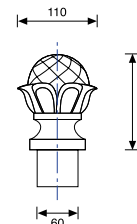

ADR-95 / BRA-91

Cast Aluminium
Fundición de Aluminio

ADR-95 / BRA-95

Available several combinations of Brackets and Luminaires.

Disponemos de múltiples combinaciones de Brazos y Luminarias.

RMA/LC

RM-10
RM-15

Types / Tipos	H (mm)	DØ (mm)	dØ (mm)
RM-10	590	60	40
RM-15	750	100	40

Cast Aluminium
Fundición de Aluminio

RM-30

Cast Aluminium
Fundición de Aluminio

RM-60

Cast Aluminium
Fundición de Aluminio

RM-50

Cast Aluminium
Fundición de Aluminio