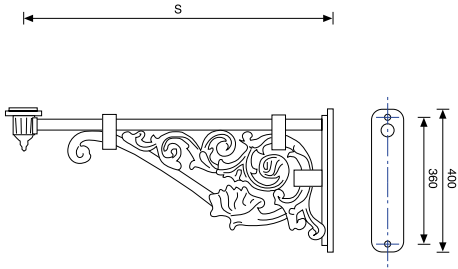

RM-60
RM-65

RMA-400

BRA/LC

136

ROS
CONSTRUCTION

STREET LIGHTING SOLUTIONS
www.roslighting.com

Types / Tipos	S (mm)
BRA-101	560
BRA-102	710
BRA-103	900

Cast Aluminium
BRA-102: Cast Aluminium or Iron
Fundición de Aluminio
BRA-102: Fundición de Aluminio o Hierro

BRA-10

Types / Tipos	S (mm)	H (mm)	A (mm)	B (mm)	C (mm)
BRA-340	660	440	290	-	-
BRA-341	870	610	420	-	-
BRA-342	1250	800	-	325	405

Cast Aluminium
Fundición de Aluminio

BRA-34

Cast Aluminium
Fundición de Aluminio