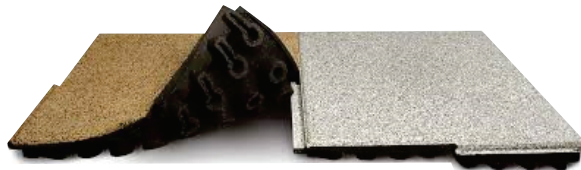

Deck espacios creativos

aislamiento.com

Su aliado en ahorro de energía

Deck diseñado para espacios creativos, ideal para jardín de niños, centros comerciales, casas de descanso, terrazas, techos en general áreas recreativas

Deck y techado diseñados con gran atractivo visual. Están hechas de caucho reciclado con aglutinantes que se moldean en una alta densidad.

La característica de bloqueo, junto con la capacidad de recuperación y su diversidad de colores, hacen que los adoquines sean ideales para techados y terrazas

SofSURFACES

Es un sistema de revestimiento excepcionalmente duradero que combina con cualquier diseño, una de sus cualidades es la resistencia al fuego, no requiere de mantenimiento excesivo y tiene garantía de vida útil hasta 10 años