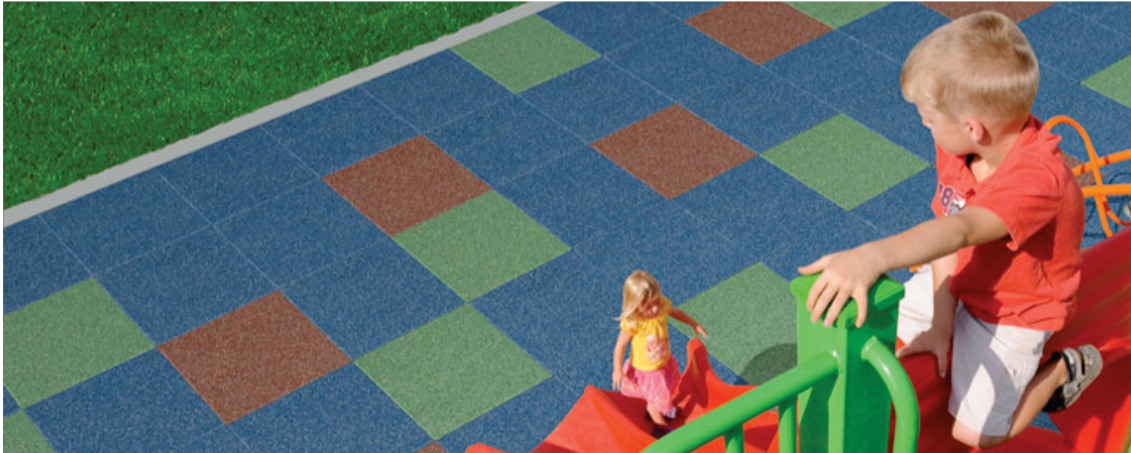

Deck espacios creativos

aislamiento.com

Su aliado en ahorro de energía

Deck diseñado para espacios creativos, ideal para jardín de niños, centros comerciales, casas de descanso, terrazas, techos en general áreas recreativas

Deck y techado diseñados con gran atractivo visual. Están hechas de caucho reciclado con aglutinantes que se moldean en una alta densidad.

La característica de bloqueo, junto con la capacidad de recuperación y su diversidad de colores, hacen que los adoquines sean ideales para techados y terrazas

SofSURFACES

Es un sistema de revestimiento excepcionalmente duradero que combina con cualquier diseño, una de sus cualidades es la resistencia al fuego, no requiere de mantenimiento excesivo y tiene garantía de vida útil hasta 10 años