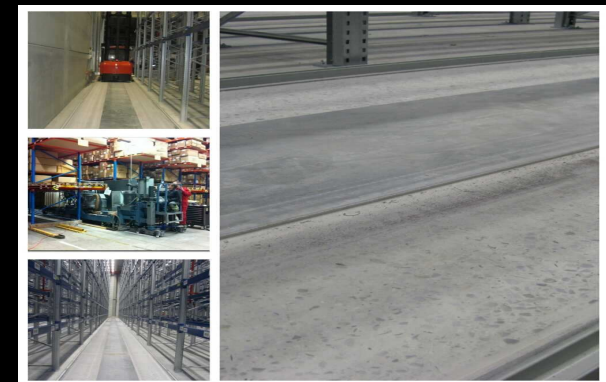

**info@jcaplicaciones.com
654 311 157**