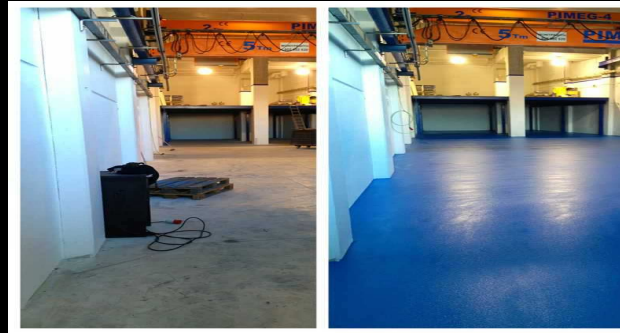

- DIN 15185.
- VDMA.
- TR34.

FILOGUIADO, HILO INDUCTIVO,

Con opción a colocación de **generadores** y **sensores** para todas las marcas de carretillas.

La mejor solución para almacenes y empresas de logística.

Nuestro sellado de filoguiado se hace con material elástico y secado rápido.

NO SE PARA NI LA PRODUCCIÓN NI LA DISTRIBUCIÓN DE NUESTROS CLIENTES.

PAVIMENTOS INDUSTRIALES Y DECORATIVOS

- Bicapa.
- Multicapa.
- Autonivelante resina epoxy.
- Pintura industrial.
- Señalización.
- Limpieza pavimento industrial.
- Mortero autonivelante.
- Antiestáticos.
- Reparación mortero rápido de alta resistencia.
- Reparación juntas dilatación.
- Microcemento.
- Decorativos continuos.