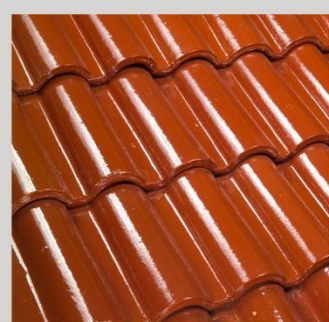

PORTUGUESA BRILLANTE/MATE

Cajeta