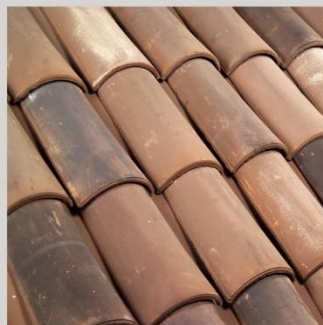

Tundra

*Colores disponibles en
Sahara & Romana

ÁRABE

Colores disponibles en
Romana

Monterroso

Terracota

Red Wine

Red Wine Antique

Rojo Antique

Café

Café Antique

Café Antique Dark

Rojo Antique Dark

Pontevedra

Malaga

Monterroso

Sienna

Canyon Red

* Colores disponibles en Sahara & Romana

Terracota *

New Albany

Lovett *

San Jacinto *

San Miguel *