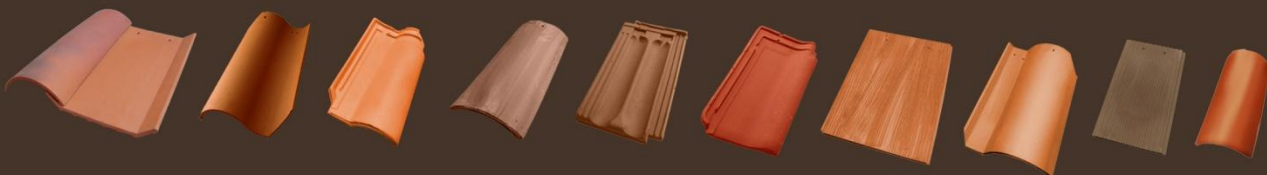

Ladrillera
Mecanizada

TEJA DE ARCILLA

PORTUGUESA

Propiedades de la arcilla natural:
Aísla del calor y el frío.
Arcilla natural, plusvalía para tu casa.
Color natural, no pintada, no se decolora.
Teja sellada que evita la humedad.

Cimarron

Terracota

Red Wine

Red Wine Antique

Rojo Antique

Café

Café Antique

Café Antique Dark

Sienna

Canyon Red

* Colores disponibles en Sahara & Romana

Terracota *

New Albany

Lovett *

San Jacinto *

San Miguel *

La más extensa línea de accesorios para tejados:

Los colores de las mezclas presentadas pueden variar a los colores reales, favor de verificar los colores físicamente con su distribuidor autorizado.