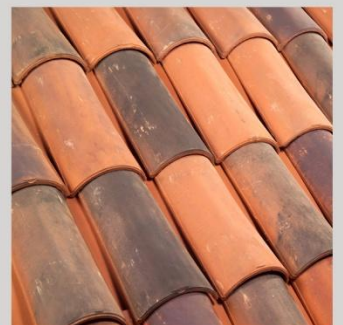

Tundra

*Colores disponibles en
Sahara & Romana

ÁRABE

Colores disponibles en
Romana

Monterroso

Terracota

Red Wine

Red Wine Antique

Rojo Antique

Café

Café Antique

Café Antique Dark

Rojo Antique Dark

Pontevedra

Malaga

Monterroso