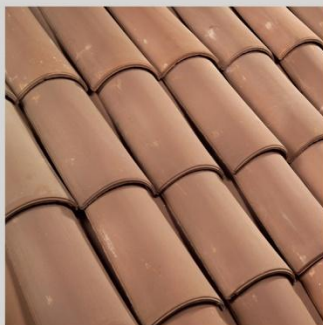

ÁRABE

Colores disponibles en
Romana

Café