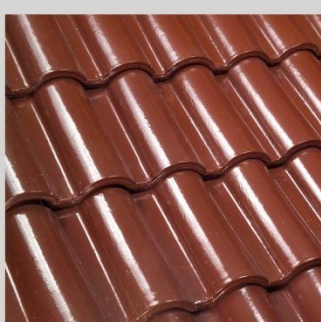

PORTUGUESA BRILLANTE/MATE

Chocolate