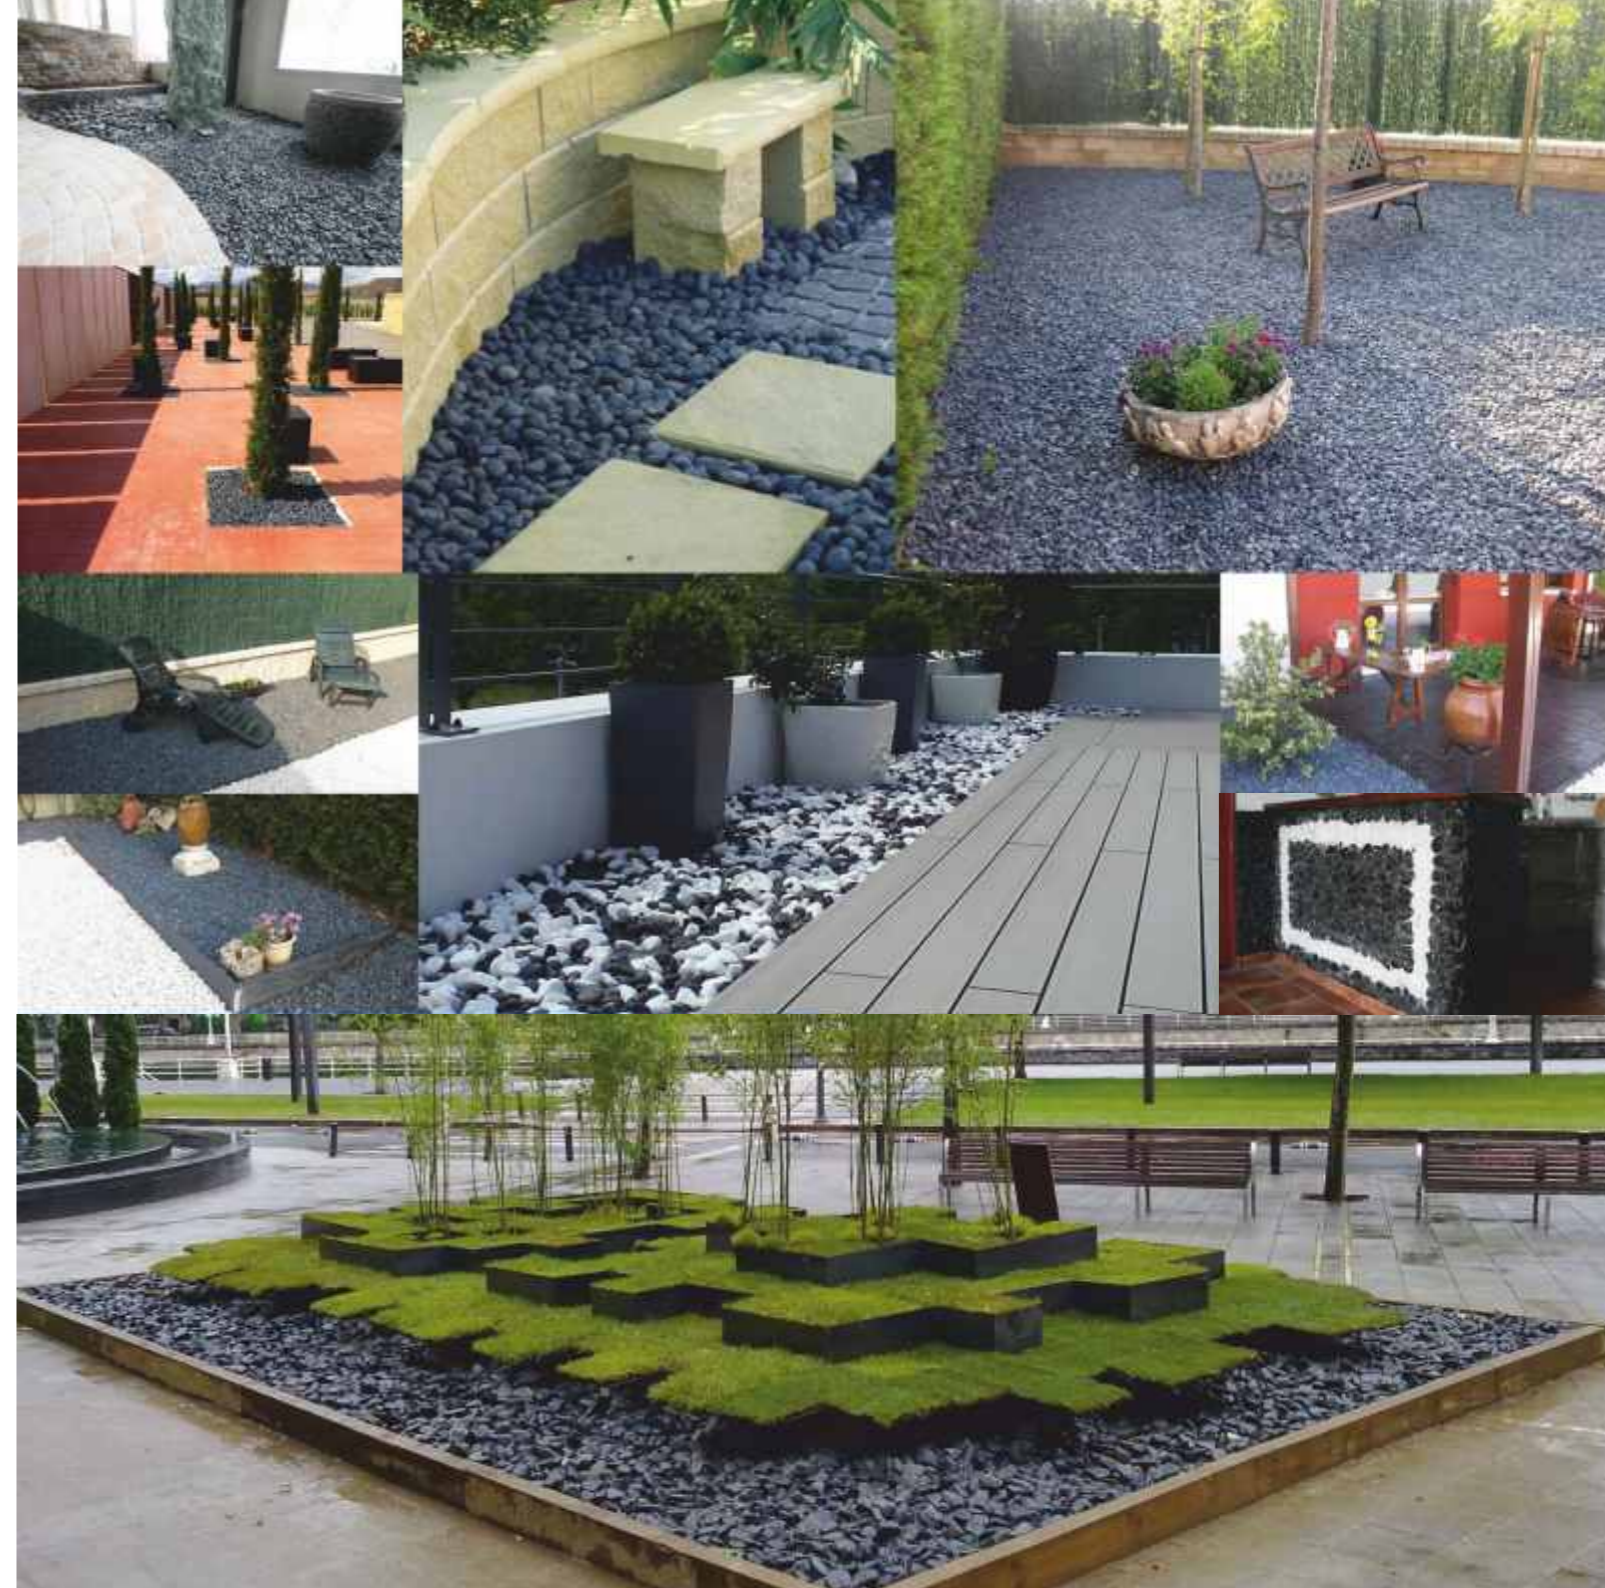

CANTO RODADO NEGRO IGEA

GALET NOIR IGEA

Granulometrias - Granulometries
6-12 12-24 24-40 40-60 60-80 150-350 mm.

Envase - Conditionné
A granel, sacos 25 kg, big bag 1.000 kg, jaula 1.000 kg.
En vrac, sacs 25 kg, big bag 1.000 kg, roller 1.000 kg.