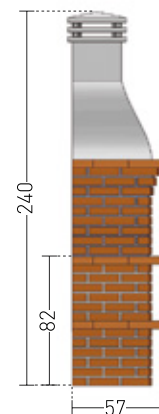

CHURRASQUEIRAS BARBACOAS BARBECUES

CBA 0009

TIJOLO / LADRILLO / BRIQUE / BRICK
Matizado / Tintée / Moltd

DIM. / TAM. / TAILLE / SIZE
92 cm x 57 cm x 240 cm

ZONA ÚTIL DE FOGO / ZONA DE FUEGO
ZONE DE FEU / FULL FIRE ZONE
65 cm

DIM. GRELHA / TAM. REJILLA
TAILLE DE LA GRILLE / GRID SIZE
60 cm x 40 cm x 32 cm

PESO / POIDS / WEIGHT
500 Kg

DIM. PALETE / TAM. PALETA
TAILLE DE LA PALETTE / PALLET SIZE
120 cm x 80 cm

CBA 0010

TIJOLO / LADRILLO / BRIQUE / BRICK
Matizado / Tintée / Moltd

DIM. / TAM. / TAILLE / SIZE
160 cm x 57 cm x 240 cm

ZONA ÚTIL DE FOGO / ZONA DE FUEGO
ZONE DE FEU / FULL FIRE ZONE
65 cm

DIM. GRELHA / TAM. REJILLA
TAILLE DE LA GRILLE / GRID SIZE
60 cm x 40 cm x 32 cm

PESO / POIDS / WEIGHT
630 Kg

DIM. PALETE / TAM. PALETA
TAILLE DE LA PALETTE / PALLET SIZE
120 cm x 80 cm

CBA 0011

TIJOLO / LADRILLO / BRIQUE / BRICK
Matizado / Tintée / Moltd

DIM. / TAM. / TAILLE / SIZE
130 cm x 57 cm x 240 cm

ZONA ÚTIL DE FOGO / ZONA DE FUEGO
ZONE DE FEU / FULL FIRE ZONE
65 cm