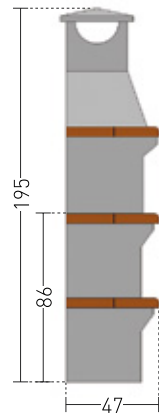

DIM. PALETE / TAM. PALETA
TAILLE DE LA PALETTE / PALLET SIZE
120 cm x 80 cm

CBA 0011

TIJOLO / LADRILLO / BRIQUE / BRICK
Matizado / Tintée / Moltd

DIM. / TAM. / TAILLE / SIZE
130 cm x 57 cm x 240 cm

ZONA ÚTIL DE FOGO / ZONA DE FUEGO
ZONE DE FEU / FULL FIRE ZONE
65 cm

DIM. GRELHA / TAM. REJILLA
TAILLE DE LA GRILLE / GRID SIZE
60 cm x 40 cm x 32 cm

PESO / POIDS / WEIGHT
550 Kg

DIM. PALETE / TAM. PALETA
TAILLE DE LA PALETTE / PALLET SIZE
120 cm x 80 cm

G 001

DIM. GRELHA / TAM. REJILLA
TAILLE DE LA GRILLE / GRID SIZE
51 cm x 33 cm x 24 cm

G 002

DIM. GRELHA / TAM. REJILLA
TAILLE DE LA GRILLE / GRID SIZE
60 cm x 40 cm x 32 cm

CBA 0001

TIJOLO / LADRILLO / BRIQUE / BRICK
Matizado / Tintée / Molted

DIM. / TAM. / TAILLE / SIZE
73 cm x 47 cm x 195 cm

ZONA ÚTIL DE FOGO / ZONA DE FUEGO
ZONE DE FEU / FULL FIRE ZONE
53 cm

DIM. GRELHA / TAM. REJILLA
TAILLE DE LA GRILLE / GRID SIZE
51 cm x 33 cm x 24 cm

PESO / POIDS / WEIGHT
340 Kg

DIM. PALETE / TAM. PALETA
TAILLE DE LA PALETTE / PALLET SIZE
52 cm x 80 cm