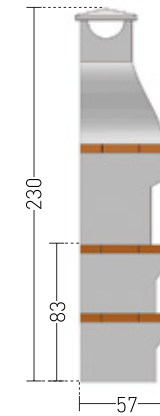

CBA 0007

TIJOLO / LADRILLO / BRIQUE / BRICK
Matizado / Tintée / Molted

DIM. / TAM. / TAILLE / SIZE
130 cm x 57 cm x 230 cm

ZONA ÚTIL DE FOGO / ZONA DE FUEGO
ZONE DE FEU / FULL FIRE ZONE
61 cm

DIM. GRELHA / TAM. REJILLA
TAILLE DE LA GRILLE / GRID SIZE
60 cm x 40 cm x 32 cm

PESO / POIDS / WEIGHT
520 Kg

DIM. PALETE / TAM. PALETA
TAILLE DE LA PALETTE / PALLET SIZE
100 cm x 66 cm

CBA 0004

TIJOLO / LADRILLO / BRIQUE / BRICK
Matizado / Tintée / Molted

DIM. / TAM. / TAILLE / SIZE
130 cm x 57 cm x 240 cm

ZONA ÚTIL DE FOGO / ZONA DE FUEGO
ZONE DE FEU / FULL FIRE ZONE
61 cm

DIM. GRELHA / TAM. REJILLA
TAILLE DE LA GRILLE / GRID SIZE
60 cm x 40 cm x 32 cm

PESO / POIDS / WEIGHT
525 Kg

DIM. PALETE / TAM. PALETA
TAILLE DE LA PALETTE / PALLET SIZE
100 cm x 66 cm

CBA 0008

TIJOLO / LADRILLO / BRIQUE / BRICK
Matizado / Tintée / Molted

DIM. / TAM. / TAILLE / SIZE
234 cm x 57 cm x 230 cm

ZONA ÚTIL DE FOGO / ZONA DE FUEGO
ZONE DE FEU / FULL FIRE ZONE
61 cm

DIM. GRELHA / TAM. REJILLA
TAILLE DE LA GRILLE / GRID SIZE
60 cm x 40 cm x 32 cm