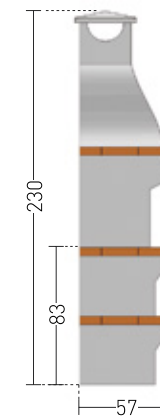

DIM. GRELHA / TAM. REJILLA
TAILLE DE LA GRILLE / GRID SIZE
60 cm x 40 cm x 32 cm

PESO / POIDS / WEIGHT
550 Kg

DIM. PALETE / TAM. PALETA
TAILLE DE LA PALETTE / PALLET SIZE
120 cm x 80 cm

G 001

DIM. GRELHA / TAM. REJILLA
TAILLE DE LA GRILLE / GRID SIZE
51 cm x 33 cm x 24 cm

G 002

DIM. GRELHA / TAM. REJILLA
TAILLE DE LA GRILLE / GRID SIZE
60 cm x 40 cm x 32 cm

CBA 0001

TIJOLO / LADRILLO / BRIQUE / BRICK
Matizado / Tintée / Molted

DIM. / TAM. / TAILLE / SIZE
73 cm x 47 cm x 195 cm

ZONA ÚTIL DE FOGO / ZONA DE FUEGO
ZONE DE FEU / FULL FIRE ZONE
53 cm

DIM. GRELHA / TAM. REJILLA
TAILLE DE LA GRILLE / GRID SIZE
51 cm x 33 cm x 24 cm

PESO / POIDS / WEIGHT
340 Kg

DIM. PALETE / TAM. PALETA
TAILLE DE LA PALETTE / PALLET SIZE
52 cm x 80 cm

CBA 0005

TIJOLO / LADRILLO / BRIQUE / BRICK
Matizado / Tintée / Molted

DIM. / TAM. / TAILLE / SIZE
92 cm x 57 cm x 230 cm

ZONA ÚTIL DE FOGO / ZONA DE FUEGO
ZONE DE FEU / FULL FIRE ZONE
61 cm

DIM. GRELHA / TAM. REJILLA
TAILLE DE LA GRILLE / GRID SIZE
60 cm x 40 cm x 32 cm