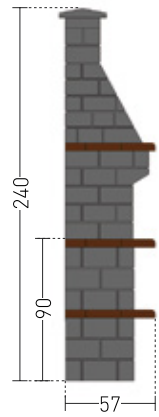

ZONA ÚTIL DE FOGO / ZONA DE FUEGO
ZONE DE FEU / FULL FIRE ZONE
53 cm

DIM. GRELHA / TAM. REJILLA
TAILLE DE LA GRILLE / GRID SIZE
51 cm x 33 cm x 24 cm

PESO / POIDS / WEIGHT
340 Kg

DIM. PALETE / TAM. PALETA
TAILLE DE LA PALETTE / PALLET SIZE
52 cm x 80 cm

CBA 0005

TIJOLO / LADRILLO / BRIQUE / BRICK
Matizado / Tintée / Molted

DIM. / TAM. / TAILLE / SIZE
92 cm x 57 cm x 230 cm

ZONA ÚTIL DE FOGO / ZONA DE FUEGO
ZONE DE FEU / FULL FIRE ZONE
61 cm

DIM. GRELHA / TAM. REJILLA
TAILLE DE LA GRILLE / GRID SIZE
60 cm x 40 cm x 32 cm

PESO / POIDS / WEIGHT
480 Kg

DIM. PALETE / TAM. PALETA
TAILLE DE LA PALETTE / PALLET SIZE
100 cm x 66 cm

CBA 0002

TIJOLO / LADRILLO / BRIQUE / BRICK
Matizado / Tintée / Molted

DIM. / TAM. / TAILLE / SIZE
92 cm x 57 cm x 240 cm

ZONA ÚTIL DE FOGO / ZONA DE FUEGO
ZONE DE FEU / FULL FIRE ZONE
61 cm

DIM. GRELHA / TAM. REJILLA
TAILLE DE LA GRILLE / GRID SIZE
60 cm x 40 cm x 32 cm

PESO / POIDS / WEIGHT
500 Kg

DIM. PALETE / TAM. PALETA
TAILLE DE LA PALETTE / PALLET SIZE
100 cm x 66 cm