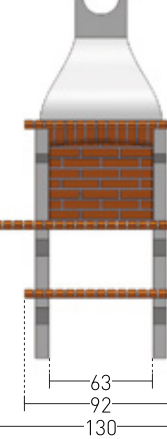

CBA 0006

TIJOLO / LADRILLO / BRIQUE / BRICK
Matizado / Tintée / Molted

DIM. / TAM. / TAILLE / SIZE
161 cm x 57 cm x 230 cm

ZONA ÚTIL DE FOGO / ZONA DE FUEGO
ZONE DE FEU / FULL FIRE ZONE
61 cm

DIM. GRELHA / TAM. REJILLA
TAILLE DE LA GRILLE / GRID SIZE
60 cm x 40 cm x 32 cm

PESO / POIDS / WEIGHT
620 Kg

DIM. PALETE / TAM. PALETA
TAILLE DE LA PALETTE / PALLET SIZE
100 cm x 66 cm

CBA 0003

TIJOLO / LADRILLO / BRIQUE / BRICK
Matizado / Tintée / Molted

DIM. / TAM. / TAILLE / SIZE
161 cm x 57 cm x 240 cm

ZONA ÚTIL DE FOGO / ZONA DE FUEGO
ZONE DE FEU / FULL FIRE ZONE
61 cm

DIM. GRELHA / TAM. REJILLA
TAILLE DE LA GRILLE / GRID SIZE
60 cm x 40 cm x 32 cm

PESO / POIDS / WEIGHT
630 Kg

DIM. PALETE / TAM. PALETA
TAILLE DE LA PALETTE / PALLET SIZE
100 cm x 66 cm

CBA 0007

TIJOLO / LADRILLO / BRIQUE / BRICK
Matizado / Tintée / Molted

DIM. / TAM. / TAILLE / SIZE
130 cm x 57 cm x 230 cm

ZONA ÚTIL DE FOGO / ZONA DE FUEGO
ZONE DE FEU / FULL FIRE ZONE
61 cm

DIM. GRELHA / TAM. REJILLA
TAILLE DE LA GRILLE / GRID SIZE
60 cm x 40 cm x 32 cm