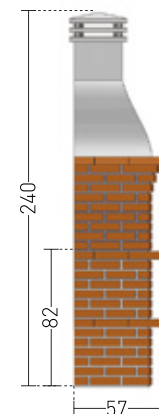

CHURRASQUEIRAS BARBACOAS BARBECUES

CBA 0009

TIJOLO / LADRILLO / BRIQUE / BRICK
Matizado / Tintée / Moltd

DIM. / TAM. / TAILLE / SIZE
92 cm x 57 cm x 240 cm

ZONA ÚTIL DE FOGO / ZONA DE FUEGO
ZONE DE FEU / FULL FIRE ZONE
65 cm

DIM. GRELHA / TAM. REJILLA
TAILLE DE LA GRILLE / GRID SIZE
60 cm x 40 cm x 32 cm

PESO / POIDS / WEIGHT
500 Kg

DIM. PALETE / TAM. PALETA
TAILLE DE LA PALETTE / PALLET SIZE
120 cm x 80 cm

CBA 0010

TIJOLO / LADRILLO / BRIQUE / BRICK
Matizado / Tintée / Moltd

DIM. / TAM. / TAILLE / SIZE
160 cm x 57 cm x 240 cm

ZONA ÚTIL DE FOGO / ZONA DE FUEGO
ZONE DE FEU / FULL FIRE ZONE
65 cm

DIM. GRELHA / TAM. REJILLA
TAILLE DE LA GRILLE / GRID SIZE
60 cm x 40 cm x 32 cm

PESO / POIDS / WEIGHT
630 Kg

DIM. PALETE / TAM. PALETA
TAILLE DE LA PALETTE / PALLET SIZE
120 cm x 80 cm

CBA 0011

TIJOLO / LADRILLO / BRIQUE / BRICK
Matizado / Tintée / Moltd

DIM. / TAM. / TAILLE / SIZE
130 cm x 57 cm x 240 cm

ZONA ÚTIL DE FOGO / ZONA DE FUEGO
ZONE DE FEU / FULL FIRE ZONE
65 cm