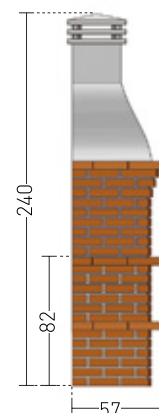

CHURRASQUEIRAS BARBACOAS BARBECUES

CBA 0009

TIJOLO / LADRILLO / BRIQUE / BRICK
Matizado / Tintée / Moltd

DIM. / TAM. / TAILLE / SIZE
92 cm x 57 cm x 240 cm

ZONA ÚTIL DE FOGO / ZONA DE FUEGO
ZONE DE FEU / FULL FIRE ZONE
65 cm

DIM. GRELHA / TAM. REJILLA
TAILLE DE LA GRILLE / GRID SIZE
60 cm x 40 cm x 32 cm

PESO / POIDS / WEIGHT
500 Kg

DIM. PALETE / TAM. PALETA
TAILLE DE LA PALETTE / PALLET SIZE
120 cm x 80 cm

CBA 0010

TIJOLO / LADRILLO / BRIQUE / BRICK
Matizado / Tintée / Moltd

DIM. / TAM. / TAILLE / SIZE
160 cm x 57 cm x 240 cm

ZONA ÚTIL DE FOGO / ZONA DE FUEGO
ZONE DE FEU / FULL FIRE ZONE
65 cm

DIM. GRELHA / TAM. REJILLA
TAILLE DE LA GRILLE / GRID SIZE
60 cm x 40 cm x 32 cm

PESO / POIDS / WEIGHT
630 Kg

DIM. PALETE / TAM. PALETA
TAILLE DE LA PALETTE / PALLET SIZE
120 cm x 80 cm

CBA 0011

TIJOLO / LADRILLO / BRIQUE / BRICK
Matizado / Tintée / Moltd

DIM. / TAM. / TAILLE / SIZE
130 cm x 57 cm x 240 cm

ZONA ÚTIL DE FOGO / ZONA DE FUEGO
ZONE DE FEU / FULL FIRE ZONE
65 cm