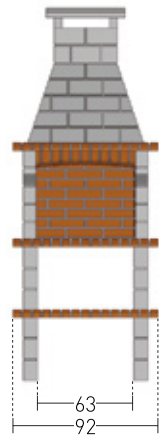

ZONA ÚTIL DE FOGO / ZONA DE FUEGO
ZONE DE FEU / FULL FIRE ZONE
53 cm

DIM. GRELHA / TAM. REJILLA
TAILLE DE LA GRILLE / GRID SIZE
51 cm x 33 cm x 24 cm

PESO / POIDS / WEIGHT
340 Kg

DIM. PALETE / TAM. PALETA
TAILLE DE LA PALETTE / PALLET SIZE
52 cm x 80 cm

CBA 0005

TIJOLO / LADRILLO / BRIQUE / BRICK
Matizado / Tintée / Molted

DIM. / TAM. / TAILLE / SIZE
92 cm x 57 cm x 230 cm

ZONA ÚTIL DE FOGO / ZONA DE FUEGO
ZONE DE FEU / FULL FIRE ZONE
61 cm

DIM. GRELHA / TAM. REJILLA
TAILLE DE LA GRILLE / GRID SIZE
60 cm x 40 cm x 32 cm

PESO / POIDS / WEIGHT
480 Kg

DIM. PALETE / TAM. PALETA
TAILLE DE LA PALETTE / PALLET SIZE
100 cm x 66 cm

CBA 0002

TIJOLO / LADRILLO / BRIQUE / BRICK
Matizado / Tintée / Molted

DIM. / TAM. / TAILLE / SIZE
92 cm x 57 cm x 240 cm

ZONA ÚTIL DE FOGO / ZONA DE FUEGO
ZONE DE FEU / FULL FIRE ZONE
61 cm

DIM. GRELHA / TAM. REJILLA
TAILLE DE LA GRILLE / GRID SIZE
60 cm x 40 cm x 32 cm

PESO / POIDS / WEIGHT
500 Kg

DIM. PALETE / TAM. PALETA
TAILLE DE LA PALETTE / PALLET SIZE
100 cm x 66 cm