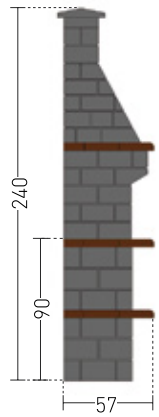

ZONA ÚTIL DE FOGO / ZONA DE FUEGO
ZONE DE FEU / FULL FIRE ZONE
61 cm

DIM. GRELHA / TAM. REJILLA
TAILLE DE LA GRILLE / GRID SIZE
60 cm x 40 cm x 32 cm

PESO / POIDS / WEIGHT
500 Kg

DIM. PALETE / TAM. PALETA
TAILLE DE LA PALETTE / PALLET SIZE
100 cm x 66 cm

CBA 0006

TIJOLO / LADRILLO / BRIQUE / BRICK
Matizado / Tintée / Molted

DIM. / TAM. / TAILLE / SIZE
161 cm x 57 cm x 230 cm

ZONA ÚTIL DE FOGO / ZONA DE FUEGO
ZONE DE FEU / FULL FIRE ZONE
61 cm

DIM. GRELHA / TAM. REJILLA
TAILLE DE LA GRILLE / GRID SIZE
60 cm x 40 cm x 32 cm

PESO / POIDS / WEIGHT
620 Kg

DIM. PALETE / TAM. PALETA
TAILLE DE LA PALETTE / PALLET SIZE
100 cm x 66 cm

CBA 0003

TIJOLO / LADRILLO / BRIQUE / BRICK
Matizado / Tintée / Molted

DIM. / TAM. / TAILLE / SIZE
161 cm x 57 cm x 240 cm

ZONA ÚTIL DE FOGO / ZONA DE FUEGO
ZONE DE FEU / FULL FIRE ZONE
61 cm

DIM. GRELHA / TAM. REJILLA
TAILLE DE LA GRILLE / GRID SIZE
60 cm x 40 cm x 32 cm

PESO / POIDS / WEIGHT
630 Kg

DIM. PALETE / TAM. PALETA
TAILLE DE LA PALETTE / PALLET SIZE
100 cm x 66 cm