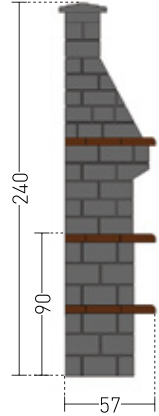

ZONA ÚTIL DE FOGO / ZONA DE FUEGO
ZONE DE FEU / FULL FIRE ZONE
61 cm

DIM. GRELHA / TAM. REJILLA
TAILLE DE LA GRILLE / GRID SIZE
60 cm x 40 cm x 32 cm

PESO / POIDS / WEIGHT
630 Kg

DIM. PALETE / TAM. PALETA
TAILLE DE LA PALETTE / PALLET SIZE
100 cm x 66 cm

CBA 0007

TIJOLO / LADRILLO / BRIQUE / BRICK
Matizado / Tintée / Molted

DIM. / TAM. / TAILLE / SIZE
130 cm x 57 cm x 230 cm

ZONA ÚTIL DE FOGO / ZONA DE FUEGO
ZONE DE FEU / FULL FIRE ZONE
61 cm

DIM. GRELHA / TAM. REJILLA
TAILLE DE LA GRILLE / GRID SIZE
60 cm x 40 cm x 32 cm

PESO / POIDS / WEIGHT
520 Kg

DIM. PALETE / TAM. PALETA
TAILLE DE LA PALETTE / PALLET SIZE
100 cm x 66 cm

CBA 0004

TIJOLO / LADRILLO / BRIQUE / BRICK
Matizado / Tintée / Molted

DIM. / TAM. / TAILLE / SIZE
130 cm x 57 cm x 240 cm

ZONA ÚTIL DE FOGO / ZONA DE FUEGO
ZONE DE FEU / FULL FIRE ZONE
61 cm

DIM. GRELHA / TAM. REJILLA
TAILLE DE LA GRILLE / GRID SIZE
60 cm x 40 cm x 32 cm

PESO / POIDS / WEIGHT
525 Kg

DIM. PALETE / TAM. PALETA
TAILLE DE LA PALETTE / PALLET SIZE
100 cm x 66 cm