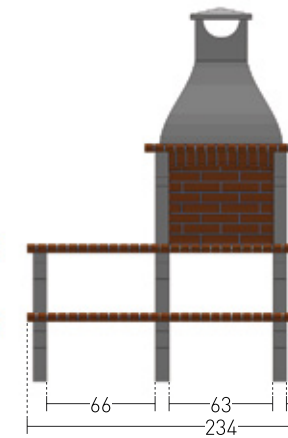

CBA 0007

TIJOLO / LADRILLO / BRIQUE / BRICK
Matizado / Tintée / Molted

DIM. / TAM. / TAILLE / SIZE
130 cm x 57 cm x 230 cm

ZONA ÚTIL DE FOGO / ZONA DE FUEGO
ZONE DE FEU / FULL FIRE ZONE
61 cm

DIM. GRELHA / TAM. REJILLA
TAILLE DE LA GRILLE / GRID SIZE
60 cm x 40 cm x 32 cm

PESO / POIDS / WEIGHT
520 Kg

DIM. PALETE / TAM. PALETA
TAILLE DE LA PALETTE / PALLET SIZE
100 cm x 66 cm

CBA 0004

TIJOLO / LADRILLO / BRIQUE / BRICK
Matizado / Tintée / Molted

DIM. / TAM. / TAILLE / SIZE
130 cm x 57 cm x 240 cm

ZONA ÚTIL DE FOGO / ZONA DE FUEGO
ZONE DE FEU / FULL FIRE ZONE
61 cm

DIM. GRELHA / TAM. REJILLA
TAILLE DE LA GRILLE / GRID SIZE
60 cm x 40 cm x 32 cm

PESO / POIDS / WEIGHT
525 Kg

DIM. PALETE / TAM. PALETA
TAILLE DE LA PALETTE / PALLET SIZE
100 cm x 66 cm

CBA 0008

TIJOLO / LADRILLO / BRIQUE / BRICK
Matizado / Tintée / Molted

DIM. / TAM. / TAILLE / SIZE
234 cm x 57 cm x 230 cm

ZONA ÚTIL DE FOGO / ZONA DE FUEGO
ZONE DE FEU / FULL FIRE ZONE
61 cm

DIM. GRELHA / TAM. REJILLA
TAILLE DE LA GRILLE / GRID SIZE
60 cm x 40 cm x 32 cm