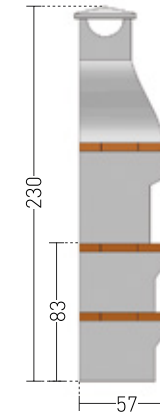

ZONA ÚTIL DE FOGO / ZONA DE FUEGO
ZONE DE FEU / FULL FIRE ZONE
53 cm

DIM. GRELHA / TAM. REJILLA
TAILLE DE LA GRILLE / GRID SIZE
51 cm x 33 cm x 24 cm

PESO / POIDS / WEIGHT
340 Kg

DIM. PALETE / TAM. PALETA
TAILLE DE LA PALETTE / PALLET SIZE
52 cm x 80 cm

CBA 0005

TIJOLO / LADRILLO / BRIQUE / BRICK
Matizado / Tintée / Molted

DIM. / TAM. / TAILLE / SIZE
92 cm x 57 cm x 230 cm

ZONA ÚTIL DE FOGO / ZONA DE FUEGO
ZONE DE FEU / FULL FIRE ZONE
61 cm

DIM. GRELHA / TAM. REJILLA
TAILLE DE LA GRILLE / GRID SIZE
60 cm x 40 cm x 32 cm

PESO / POIDS / WEIGHT
480 Kg

DIM. PALETE / TAM. PALETA
TAILLE DE LA PALETTE / PALLET SIZE
100 cm x 66 cm

CBA 0002

TIJOLO / LADRILLO / BRIQUE / BRICK
Matizado / Tintée / Molted

DIM. / TAM. / TAILLE / SIZE
92 cm x 57 cm x 240 cm

ZONA ÚTIL DE FOGO / ZONA DE FUEGO
ZONE DE FEU / FULL FIRE ZONE
61 cm

DIM. GRELHA / TAM. REJILLA
TAILLE DE LA GRILLE / GRID SIZE
60 cm x 40 cm x 32 cm

PESO / POIDS / WEIGHT
500 Kg

DIM. PALETE / TAM. PALETA
TAILLE DE LA PALETTE / PALLET SIZE
100 cm x 66 cm