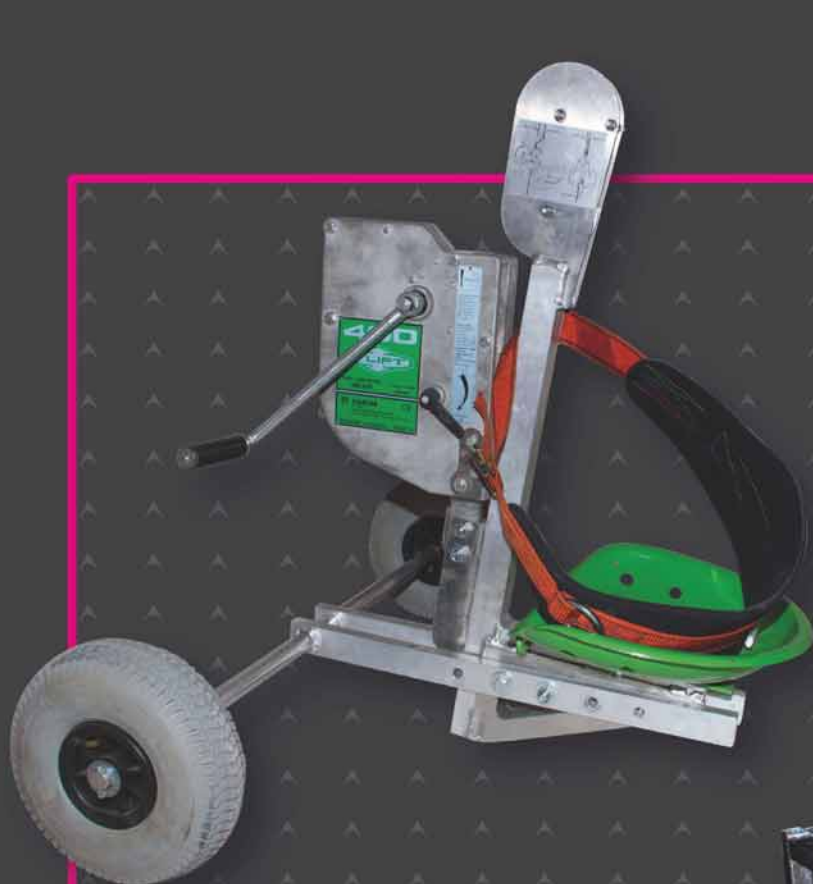

ACCESUS BASIC®

base
ANDAMIOS

Nuevo andamio colgante Accesus gama Basic ideal para rehabilitación y trabajos en espacios reducidos.

- Homologado para elevación de personas.
- Desmontable y ligero.
- Reducción del esfuerzo del usuario para accionar el elevador.
- Múltiples combinaciones de medidas, formas y sistemas de suspensión.

BASE
ANDAMIOS

ACCESUS BASIC

- Homologado para elevación de personas.
- Desmontable (pieza máxima 15 kilos y 70 centímetros).
- Reducción 25 % en cantidad de contrapesos.
- Velocidad elevación y descenso superior a aparatos de palanca.
- Reducción del esfuerzo del usuario para accionar el aparato.
- Sistema de control de sobrecarga sin romper grupillas.
- Elementos modulares desde 0,8 hasta 4,8 metros de longitud.
- Disponible con elevador manual o eléctrico
- Combina varias medias (longitud 800, 1.200 y 1.600) con los mismos elementos.
- Homologada para una o dos personas.
- Disponible con formas y dimensiones a medida bajo demanda.