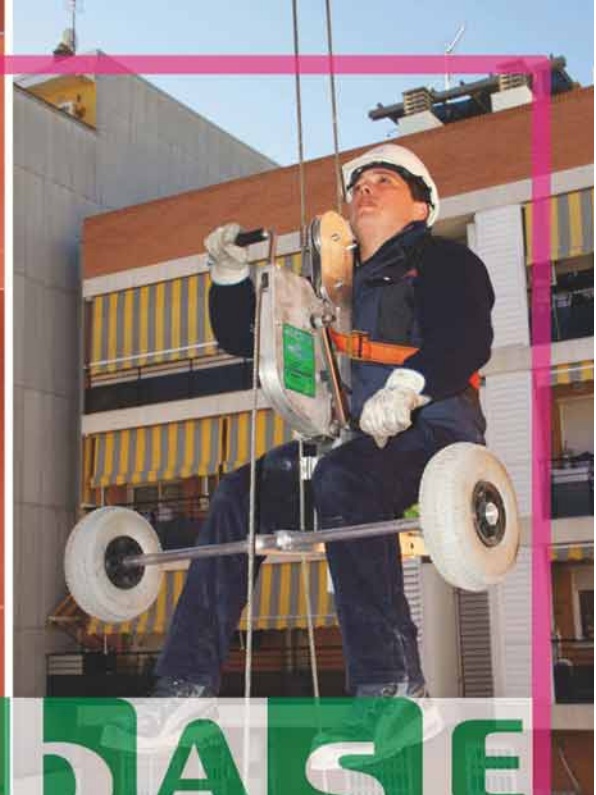

ACCESUS BASIC®

base
ANDAMIOS

Nuevo andamio colgante Accesus gama Basic ideal para rehabilitación y trabajos en espacios reducidos.

- Homologado para elevación de personas.
- Desmontable y ligero.
- Reducción del esfuerzo del usuario para accionar el elevador.
- Múltiples combinaciones de medidas, formas y sistemas de suspensión.

BASE
ANDAMIOS

ACCESUS BASIC

- Homologado para elevación de personas.
- Desmontable (pieza máxima 15 kilos y 70 centímetros).
- Reducción 25 % en cantidad de contrapesos.
- Velocidad elevación y descenso superior a aparatos de palanca.
- Reducción del esfuerzo del usuario para accionar el aparato.
- Sistema de control de sobrecarga sin romper grupillas.
- Elementos modulares desde 0,8 hasta 4,8 metros de longitud.
- Disponible con elevador manual o eléctrico
- Combina varias medias (longitud 800, 1.200 y 1.600) con los mismos elementos.
- Homologada para una o dos personas.
- Disponible con formas y dimensiones a medida bajo demanda.