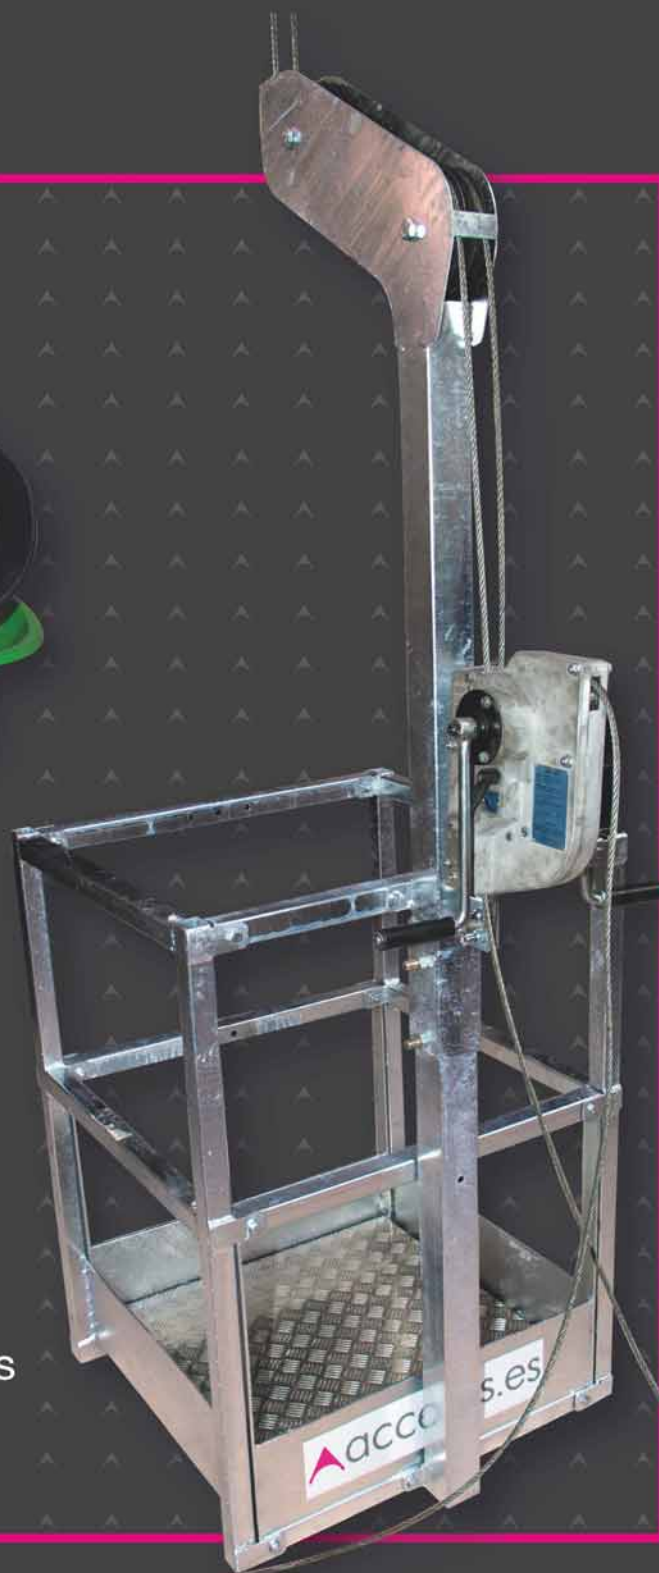

ACCESUS BASIC®

base
ANDAMIOS

Nuevo andamio colgante Accesus gama Basic ideal para rehabilitación y trabajos en espacios reducidos.

- Homologado para elevación de personas.
- Desmontable y ligero.
- Reducción del esfuerzo del usuario para accionar el elevador.
- Múltiples combinaciones de medidas, formas y sistemas de suspensión.

BASE
ANDAMIOS

ACCESUS BASIC

- Homologado para elevación de personas.
- Desmontable (pieza máxima 15 kilos y 70 centímetros).
- Reducción 25 % en cantidad de contrapesos.
- Velocidad elevación y descenso superior a aparatos de palanca.
- Reducción del esfuerzo del usuario para accionar el aparato.
- Sistema de control de sobrecarga sin romper grupillas.
- Elementos modulares desde 0,8 hasta 4,8 metros de longitud.
- Disponible con elevador manual o eléctrico
- Combina varias medias (longitud 800, 1.200 y 1.600) con los mismos elementos.
- Homologada para una o dos personas.
- Disponible con formas y dimensiones a medida bajo demanda.