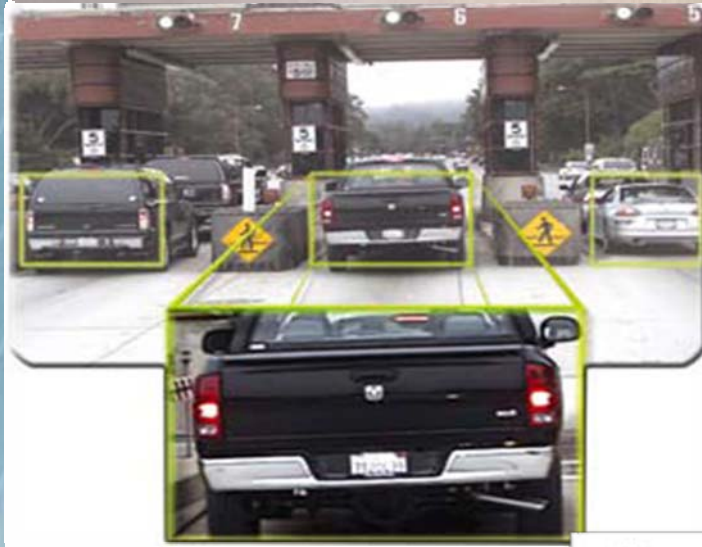

VIDEO VIGILANCIA IP

La tecnología Mega Video permite remplazar hasta 15 cámaras analógicas reduciendo el coste de la instalación, de cámaras, carcasas lentes, cableado, etc..

Posee la capacidad de hacer zoom después de un evento en archivos digitales de alta resolución.

50 veces superior a una cámara cctv. Mayor calidad, modelos de 1,3 a 5 megapixels. Tecnología hdmi alta resolución para mejora de imagen visualización en PC o móvil y zoom digital de alta resolución.