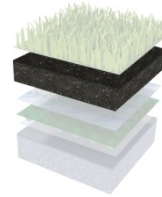

- COMPONENTES CUBIERTA
- **PAREDES VEGETALES**
- SISTEMA CONSTRUCTIVO
- REFERENCIAS

- Green Mat paredes verticales, nace de la unión con Sempergreen, empresa holandesa lider mundial en la producción de mantas vegetales de sedum para cubiertas verdes y de paneles vegetales pre-cultivados para la instalación de paredes verdes.
- Mas de 15 años de experiencia.
- Con viveros de cultivo en Holanda, EEUU, China y en Tarragona (España).
- Mas de 100 hectareas de cultivo.
- Presente en la mayoría de países de Europa.
- Paredes verdes con cultivos de plantas específicas de las distintas regiones climáticas.
- Paneles exclusivos para montaje de paredes verdes en interiores.

INFORMACIÓN

- **COMPONENTES CUBIERTA**
- PAREDES VEGETALES
- SISTEMA CONSTRUCTIVO
- REFERENCIAS

COMPONENTES CUBIERTA VEGETAL – GREEN MAT

Estructura y componentes:

- **Sedum Mix Mat**

(mix de 8 especies, con 4 colores estacionales)

- Biodegradable
- Facilidad de transporte y colocación

- **Sustrato específico para cubierta extensiva**

Drenaje perfecto + retención de agua

- Ligeros

- **Sistema de riego de soporte**

Red de riego en toda la cubierta

- Goteros integrados (máximo ahorro de agua)
- Goteros autocompensados

- **Drenaje**

- Capacidad fluida de drenaje

Estructura que retiene el agua

- Difusor de la presión

- **Tela anti-raíces**

Prevención

- Protección de la impermeabilización