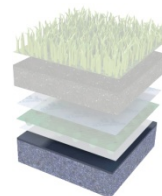

- COMPONENTES CUBIERTA
- **PAREDES VEGETALES**
- SISTEMA CONSTRUCTIVO
- REFERENCIAS

- Green Mat paredes verticales, nace de la unión con Sempergreen, empresa holandesa lider mundial en la producción de mantas vegetales de sedum para cubiertas verdes y de paneles vegetales pre-cultivados para la instalación de paredes verdes.
- Mas de 15 años de experiencia.
- Con viveros de cultivo en Holanda, EEUU, China y en Tarragona (España).
- Mas de 100 hectareas de cultivo.
- Presente en la mayoría de países de Europa.
- Paredes verdes con cultivos de plantas específicas de las distintas regiones climáticas.
- Paneles exclusivos para montaje de paredes verdes en interiores.

INFORMACIÓN

- **COMPONENTES CUBIERTA**
- PAREDES VEGETALES
- SISTEMA CONSTRUCTIVO
- REFERENCIAS

COMPONENTES CUBIERTA VEGETAL – GREEN MAT

Estructura y componentes:

- **Sedum Mix Mat**

(mix de 8 especies, con 4 colores estacionales)

- Biodegradable
- Facilidad de transporte y colocación

- **Sustrato específico para cubierta extensiva**

Drenaje perfecto + retención de agua

- Ligeros

- **Sistema de riego de soporte**

Red de riego en toda la cubierta

- Goteros integrados (máximo ahorro de agua)
- Goteros autocompensados

- **Drenaje**

- Capacidad fluida de drenaje

Estructura que retiene el agua

- Difusor de la presión

- **Tela anti-raíces**

Prevención

- Protección de la impermeabilización