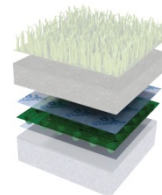

- COMPONENTES CUBIERTA
- **PAREDES VEGETALES**
- SISTEMA CONSTRUCTIVO
- REFERENCIAS

- Green Mat paredes verticales, nace de la unión con Sempergreen, empresa holandesa lider mundial en la producción de mantas vegetales de sedum para cubiertas verdes y de paneles vegetales pre-cultivados para la instalación de paredes verdes.
- Mas de 15 años de experiencia.
- Con viveros de cultivo en Holanda, EEUU, China y en Tarragona (España).
- Mas de 100 hectareas de cultivo.
- Presente en la mayoría de países de Europa.
- Paredes verdes con cultivos de plantas específicas de las distintas regiones climáticas.
- Paneles exclusivos para montaje de paredes verdes en interiores.

INFORMACIÓN

- **COMPONENTES CUBIERTA**
- PAREDES VEGETALES
- SISTEMA CONSTRUCTIVO
- REFERENCIAS

COMPONENTES CUBIERTA VEGETAL – GREEN MAT

Estructura y componentes:

- **Sedum Mix Mat**

(mix de 8 especies, con 4 colores estacionales)

- Biodegradable
- Facilidad de transporte y colocación

- **Sustrato específico para cubierta extensiva**

Drenaje perfecto + retención de agua

- Ligeros

- **Sistema de riego de soporte**

Red de riego en toda la cubierta

- Goteros integrados (máximo ahorro de agua)
- Goteros autocompensados

- **Drenaje**

- Capacidad fluida de drenaje

Estructura que retiene el agua

- Difusor de la presión

- **Tela anti-raíces**

Prevención

- Protección de la impermeabilización