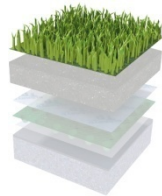

- COMPONENTES CUBIERTA
- **PAREDES VEGETALES**
- SISTEMA CONSTRUCTIVO
- REFERENCIAS

- Green Mat paredes verticales, nace de la unión con Sempergreen, empresa holandesa lider mundial en la producción de mantas vegetales de sedum para cubiertas verdes y de paneles vegetales pre-cultivados para la instalación de paredes verdes.
- Mas de 15 años de experiencia.
- Con viveros de cultivo en Holanda, EEUU, China y en Tarragona (España).
- Mas de 100 hectareas de cultivo.
- Presente en la mayoría de países de Europa.
- Paredes verdes con cultivos de plantas específicas de las distintas regiones climáticas.
- Paneles exclusivos para montaje de paredes verdes en interiores.

INFORMACIÓN

- **COMPONENTES CUBIERTA**
- PAREDES VEGETALES
- SISTEMA CONSTRUCTIVO
- REFERENCIAS

COMPONENTES CUBIERTA VEGETAL – GREEN MAT

Estructura y componentes:

- **Sedum Mix Mat**

(mix de 8 especies, con 4 colores estacionales)

- Biodegradable
- Facilidad de transporte y colocación

- **Sustrato específico para cubierta extensiva**

Drenaje perfecto + retención de agua

- Ligeros

- **Sistema de riego de soporte**

Red de riego en toda la cubierta