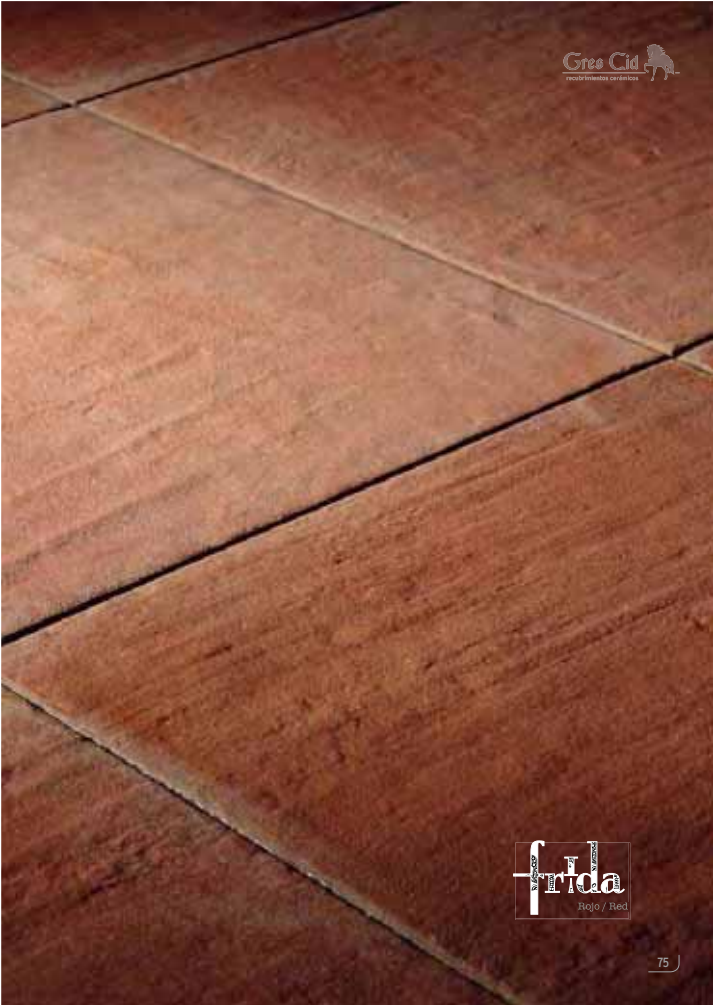

Greco Cid
muebles y decoración en madera

frida
Hoja / Red