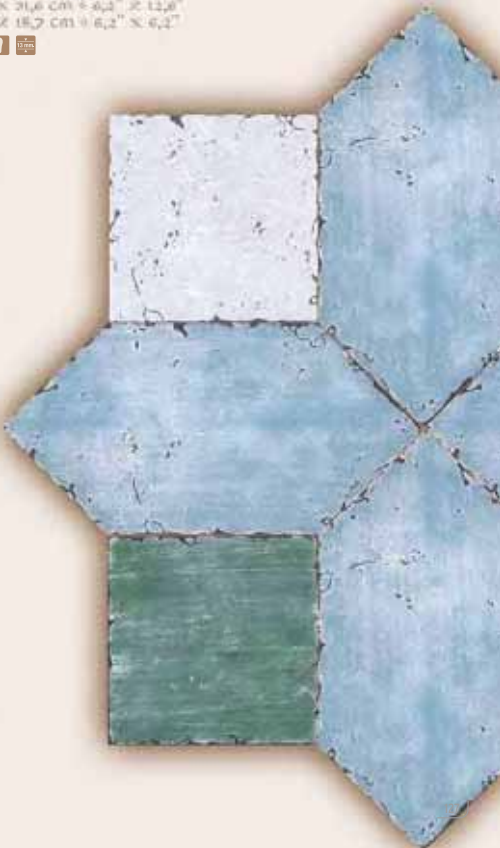

Gres Cid
MADE IN PORTUGAL - CERAMICA

sepie
Borgia

15,7 X 31,6 cm | 6,2" X 12,6"
18,7 X 18,7 cm | 6,2" X 6,2"