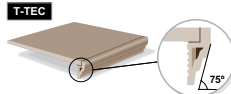

Cies

31,6 x 31,6 cm. / 12,6" x 12,6"