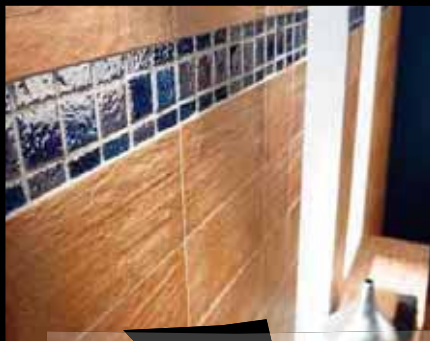

frida

Pavimento
Floor tiles // Carreaux pour sols