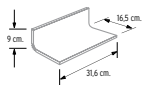

Dimensiones

Rodapié Angular