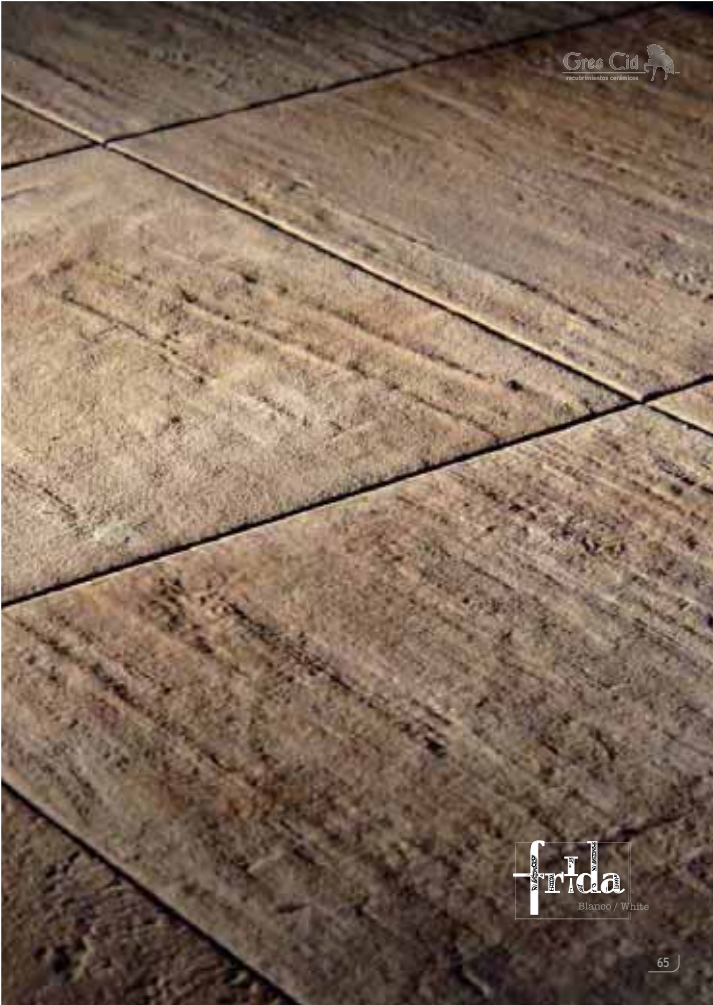

\* Disponible en todos los colores. - Available in all colors. - Disponible dans tous les colors.

EXCLUSIVE

serie  
frida

31,6 x 31,6 cm. - 15,7 x 31,6 cm. - 15,7 x 15,7 cm. // 12,6" x 12,6" - 6,2" x 12,6" - 6,2" x 6,2"