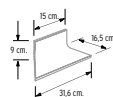

Ángulo Externo Rodapié Angular