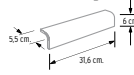

Escocia Angular