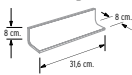

Escuadra Angular