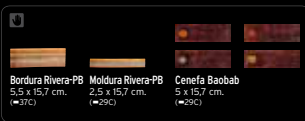

Complementos
Complementary pieces