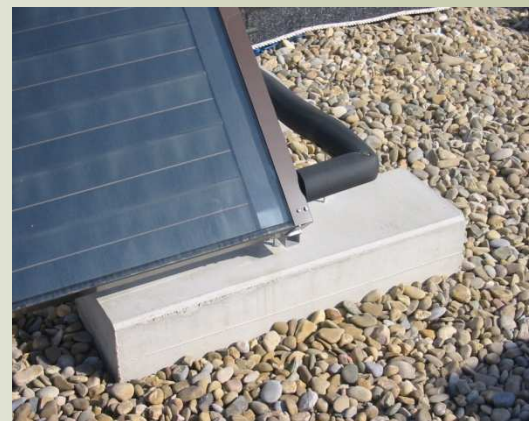

PREFABRICATS AMBROS

PREFABRICADOS DE HORMIGÓN / PIEDRA ARTIFICIAL

PRODUCTOS FABRICADOS

MOBILIARIO URBANO DE HORMIGÓN/
ACERO INOX
GRADERÍAS PARA INSTALACIONES
DEPORTIVAS
DINTELES DE HORMIGÓN / METÁLICO
CORNISAS
CUBREMUIROS
PELDAÑOS VIBRADOS PARA INTERIOR/
EXTERIOR
PELDAÑOS MACIZOS
PAVIMENTOS
BLOQUES DE HORMIGÓN PARA LA
INSTALACIÓN EN PANELES SOLARES
PIEZAS PARA CEMENTERIOS
PIEZAS PARA REHABILITACIONES DE
FACHADAS
PIEZAS A MEDIDA CON MOLDES
ESPECIALES

PRODUCTOS FABRICADOS

**GRADAS EN
HORMIGÓN DE 1 / 2
PIEZAS**

**SOPORTES DE
HORMIGÓN**