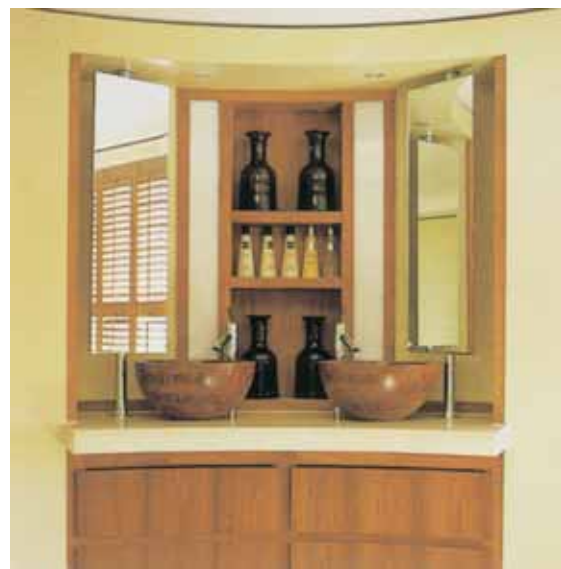

The HELIO basin can be used on its own or be incorporated into a wash stand.

FUSION

Fusion es un lavabo **elegante**, disponible en configuraciones **individuales, dobles o triples**.

Combina elementos de los diseños **GEO** y **HELIO**.