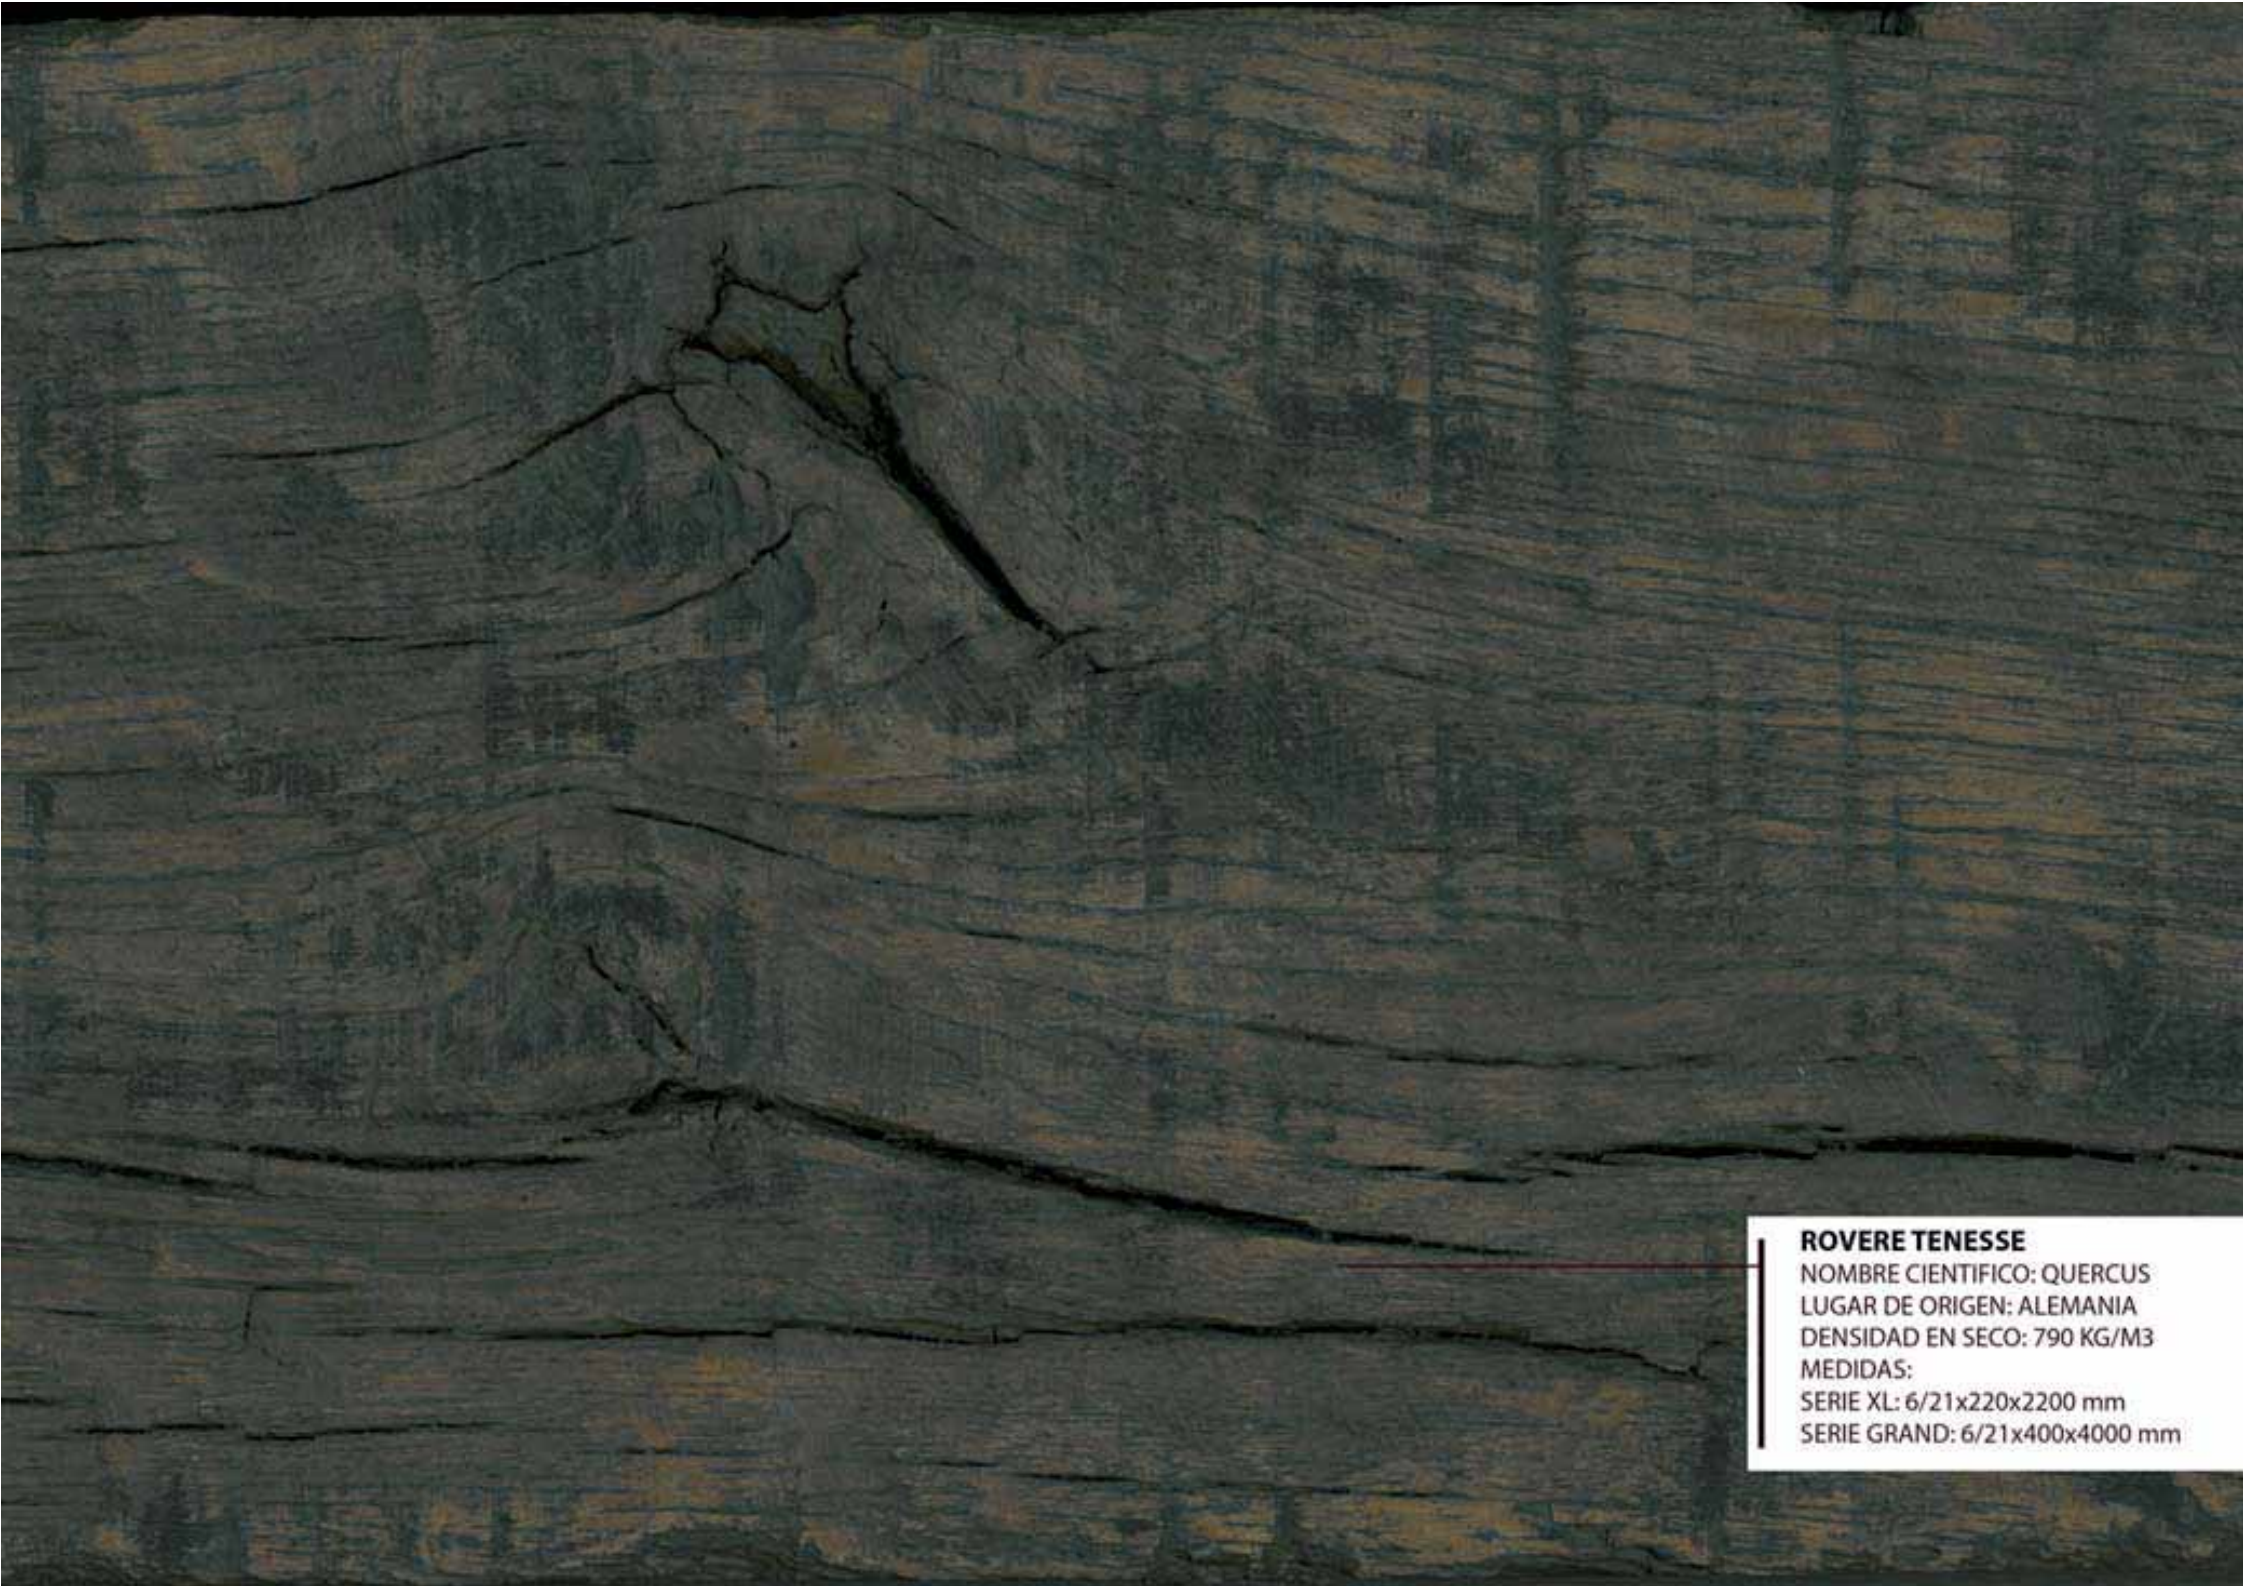

ROVERE TENESSE

NOMBRE CIENTIFICO: QUERCUS

LUGAR DE ORIGEN: ALEMANIA

DENSIDAD EN SECO: 790 KG/M3

MEDIDAS:

SERIE XL: 6/21x220x2200 mm

SERIE GRAND: 6/21x400x4000 mm