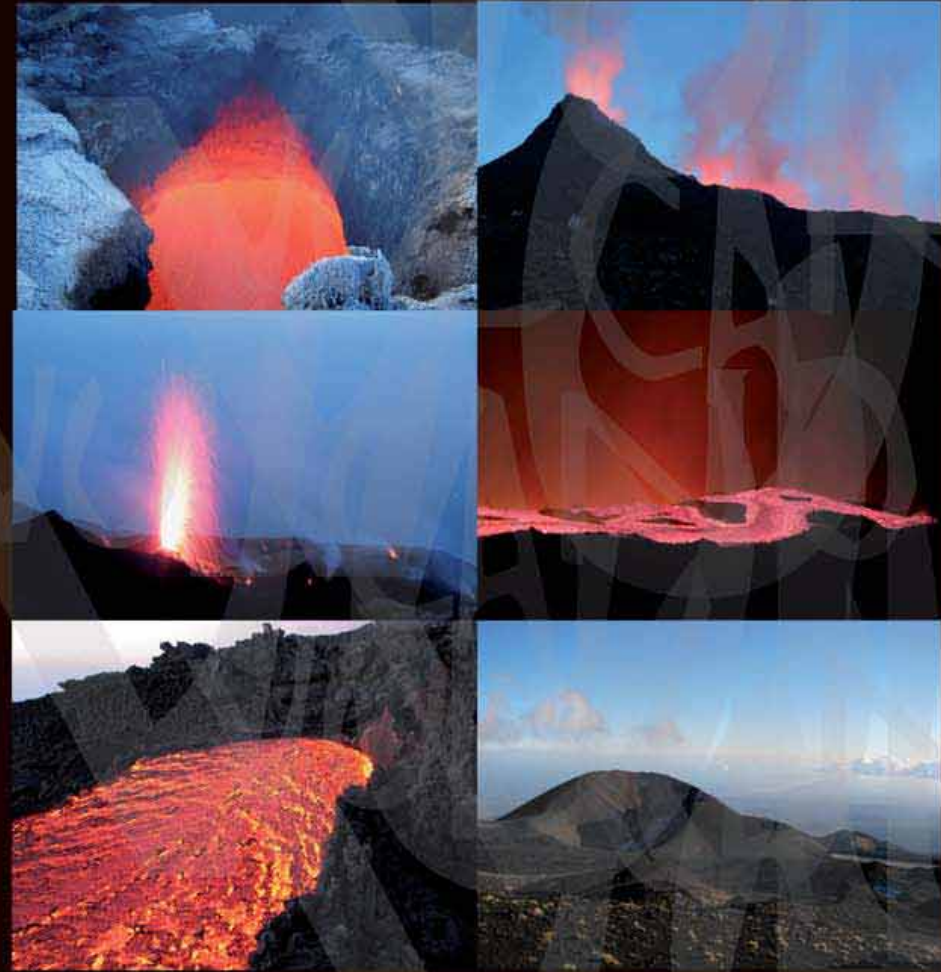

VULCANO

Vulcano nace de la mejor selección de maderas, siendo un roble de primera calidad con certificado de madera sostenible PEFC.

Serie Vulcano es un producto con elaboración artesanal donde la humedad de la lama se absorbe mediante un proceso de sellado al vacío dándole ese toque rústico a la vez que desgastado. Las lamas se componen de una base contrachapada de abedul, con un machihembrado en los 4 costados para facilitar su instalación.

Las lamas son cortadas y esculpidas a mano, utilizando productos naturales tales como aceites a base de agua y laca, protegiendo de esa manera nuestro ecosistema.

Serie Vulcano es una combinación perfecta entre naturaleza y diseño, respetando el origen de la madera así como el medioambiente.

Con este novedoso producto intentamos transmitir la esencia de lo antiguo, elaborando un producto que nos haga sentir ese aroma por lo añejo, por lo clásico.

ANTICATO se distingue entre las demás por su producto más rudo, más auténtico con nudos, vetas y fibras abiertas y de fabricación 100% artesanal.

ANTICATO^{By}
Essenza di legno