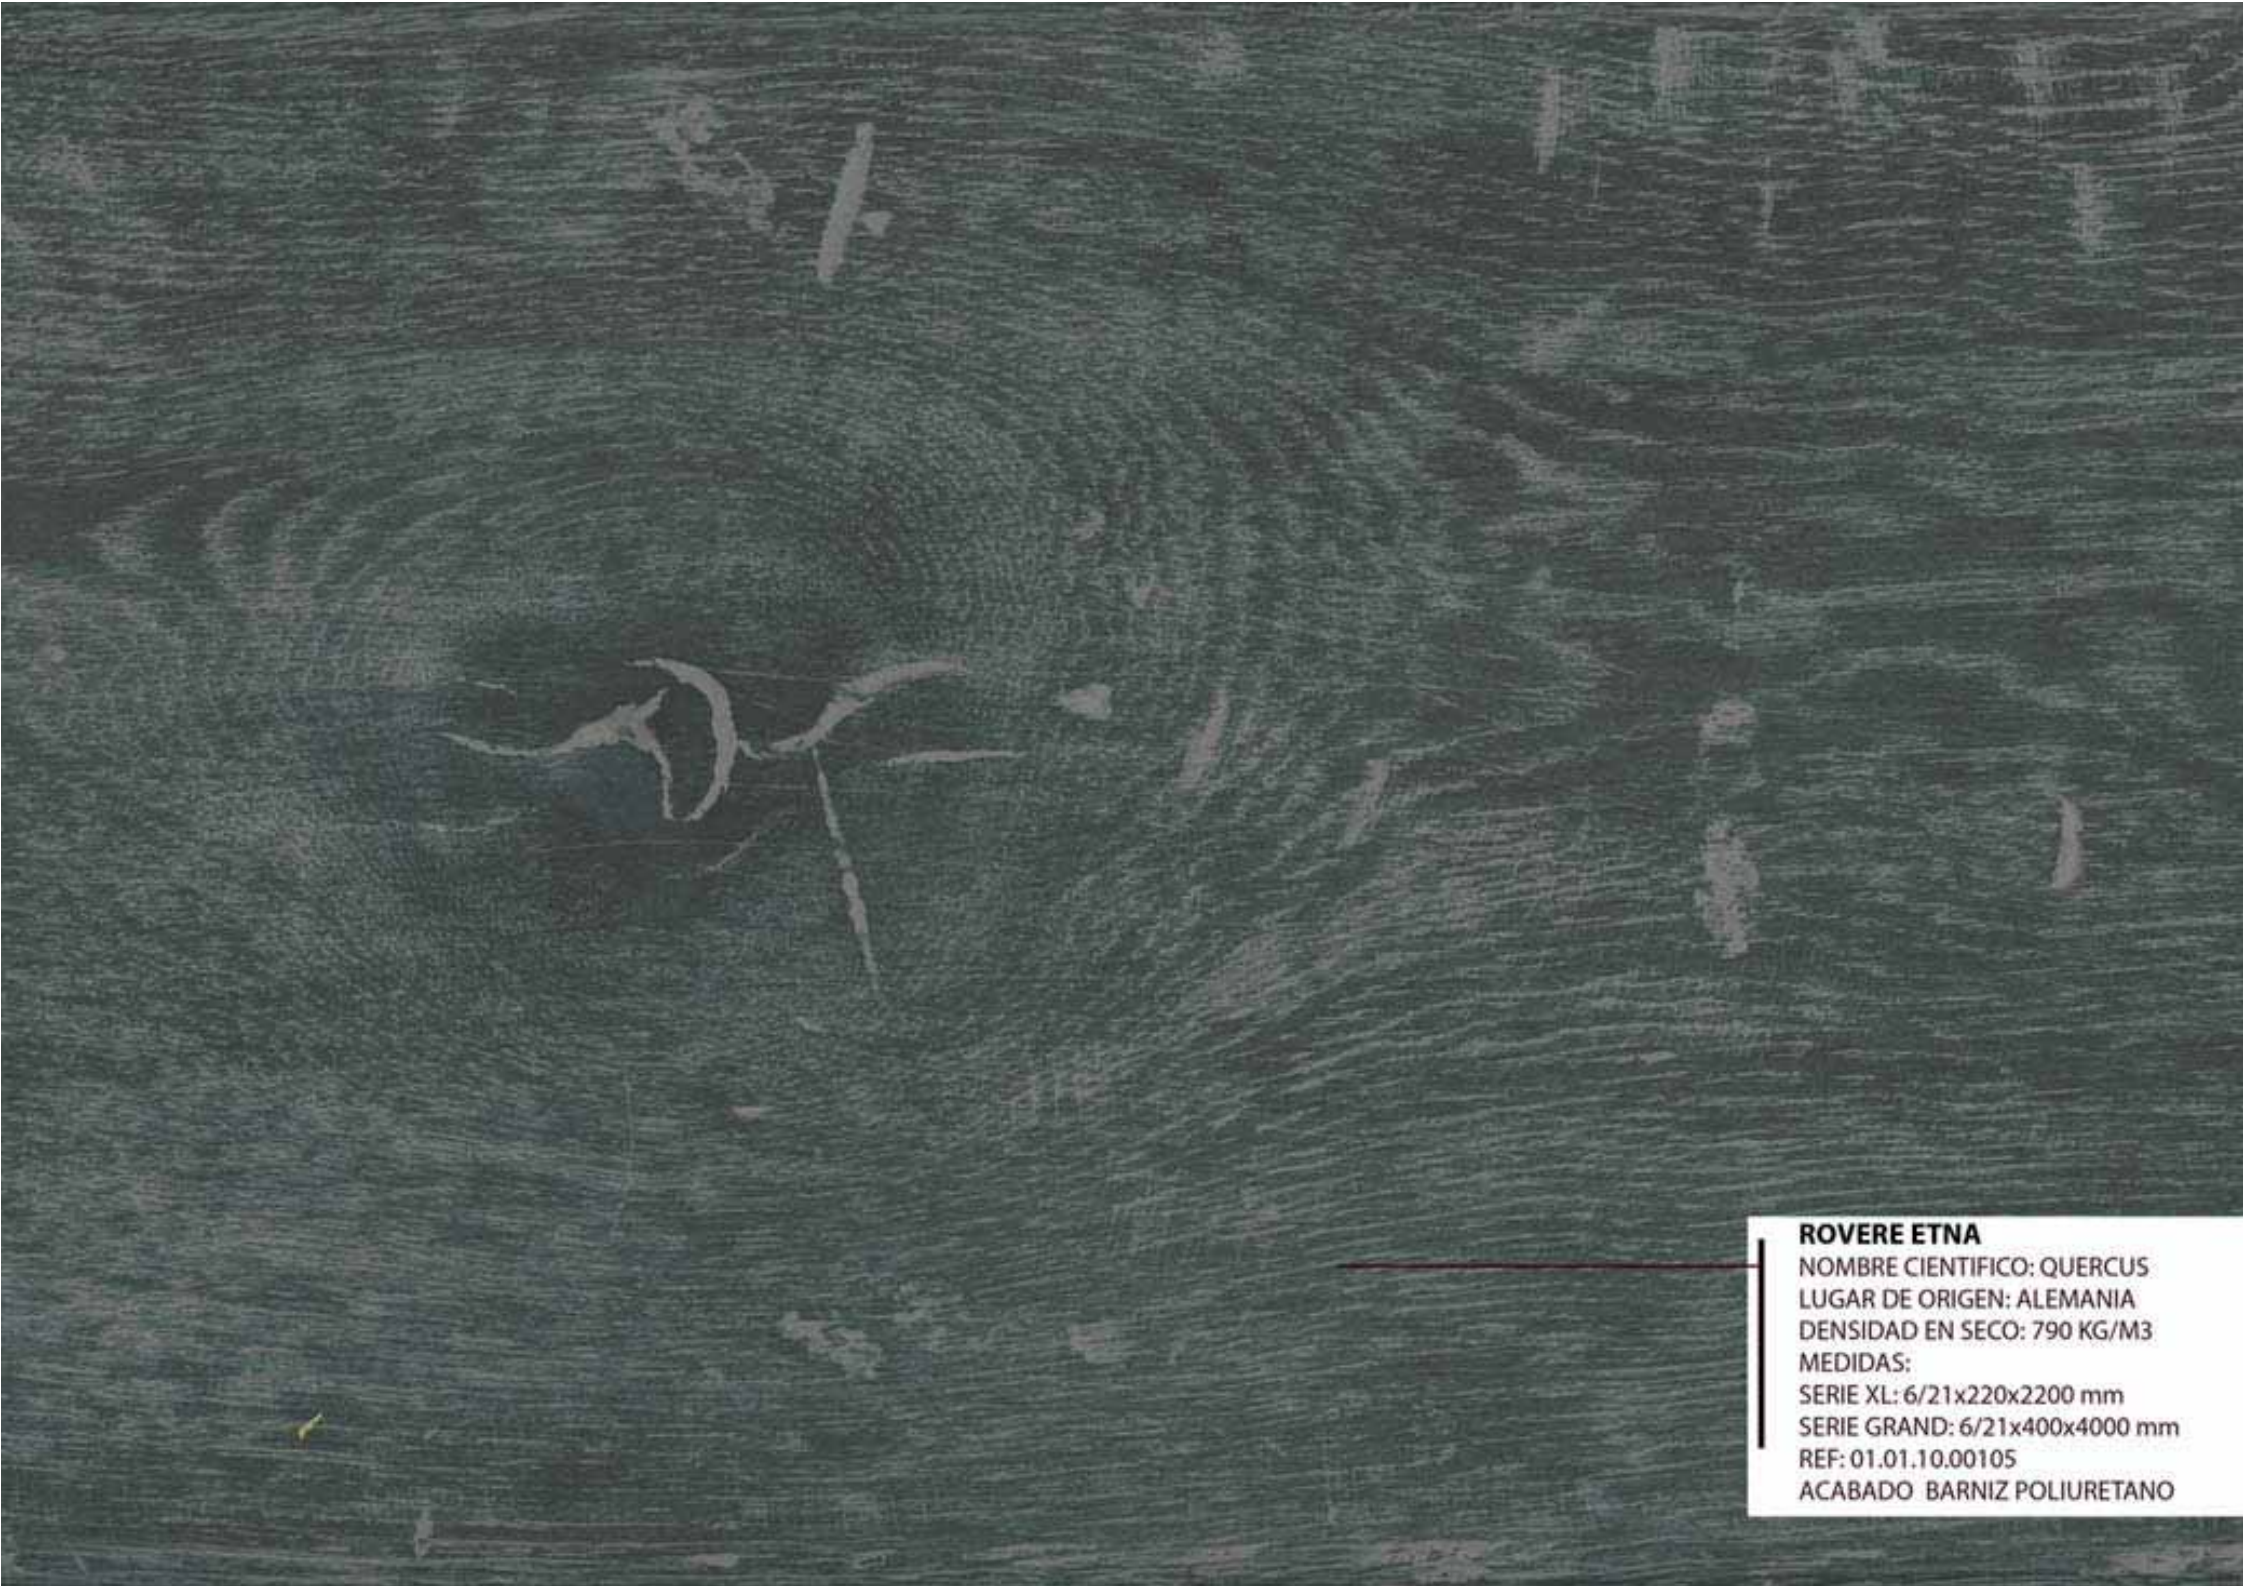

ROVERE ETNA

NOMBRE CIENTIFICO: QUERCUS

LUGAR DE ORIGEN: ALEMANIA

DENSIDAD EN SECO: 790 KG/M3

MEDIDAS:

SERIE XL: 6/21x2220x2200 mm

SERIE GRAND: 6/21x400x4000 mm

REF: 01.01.10.00105

ACABADO BARNIZ POLIURETANO