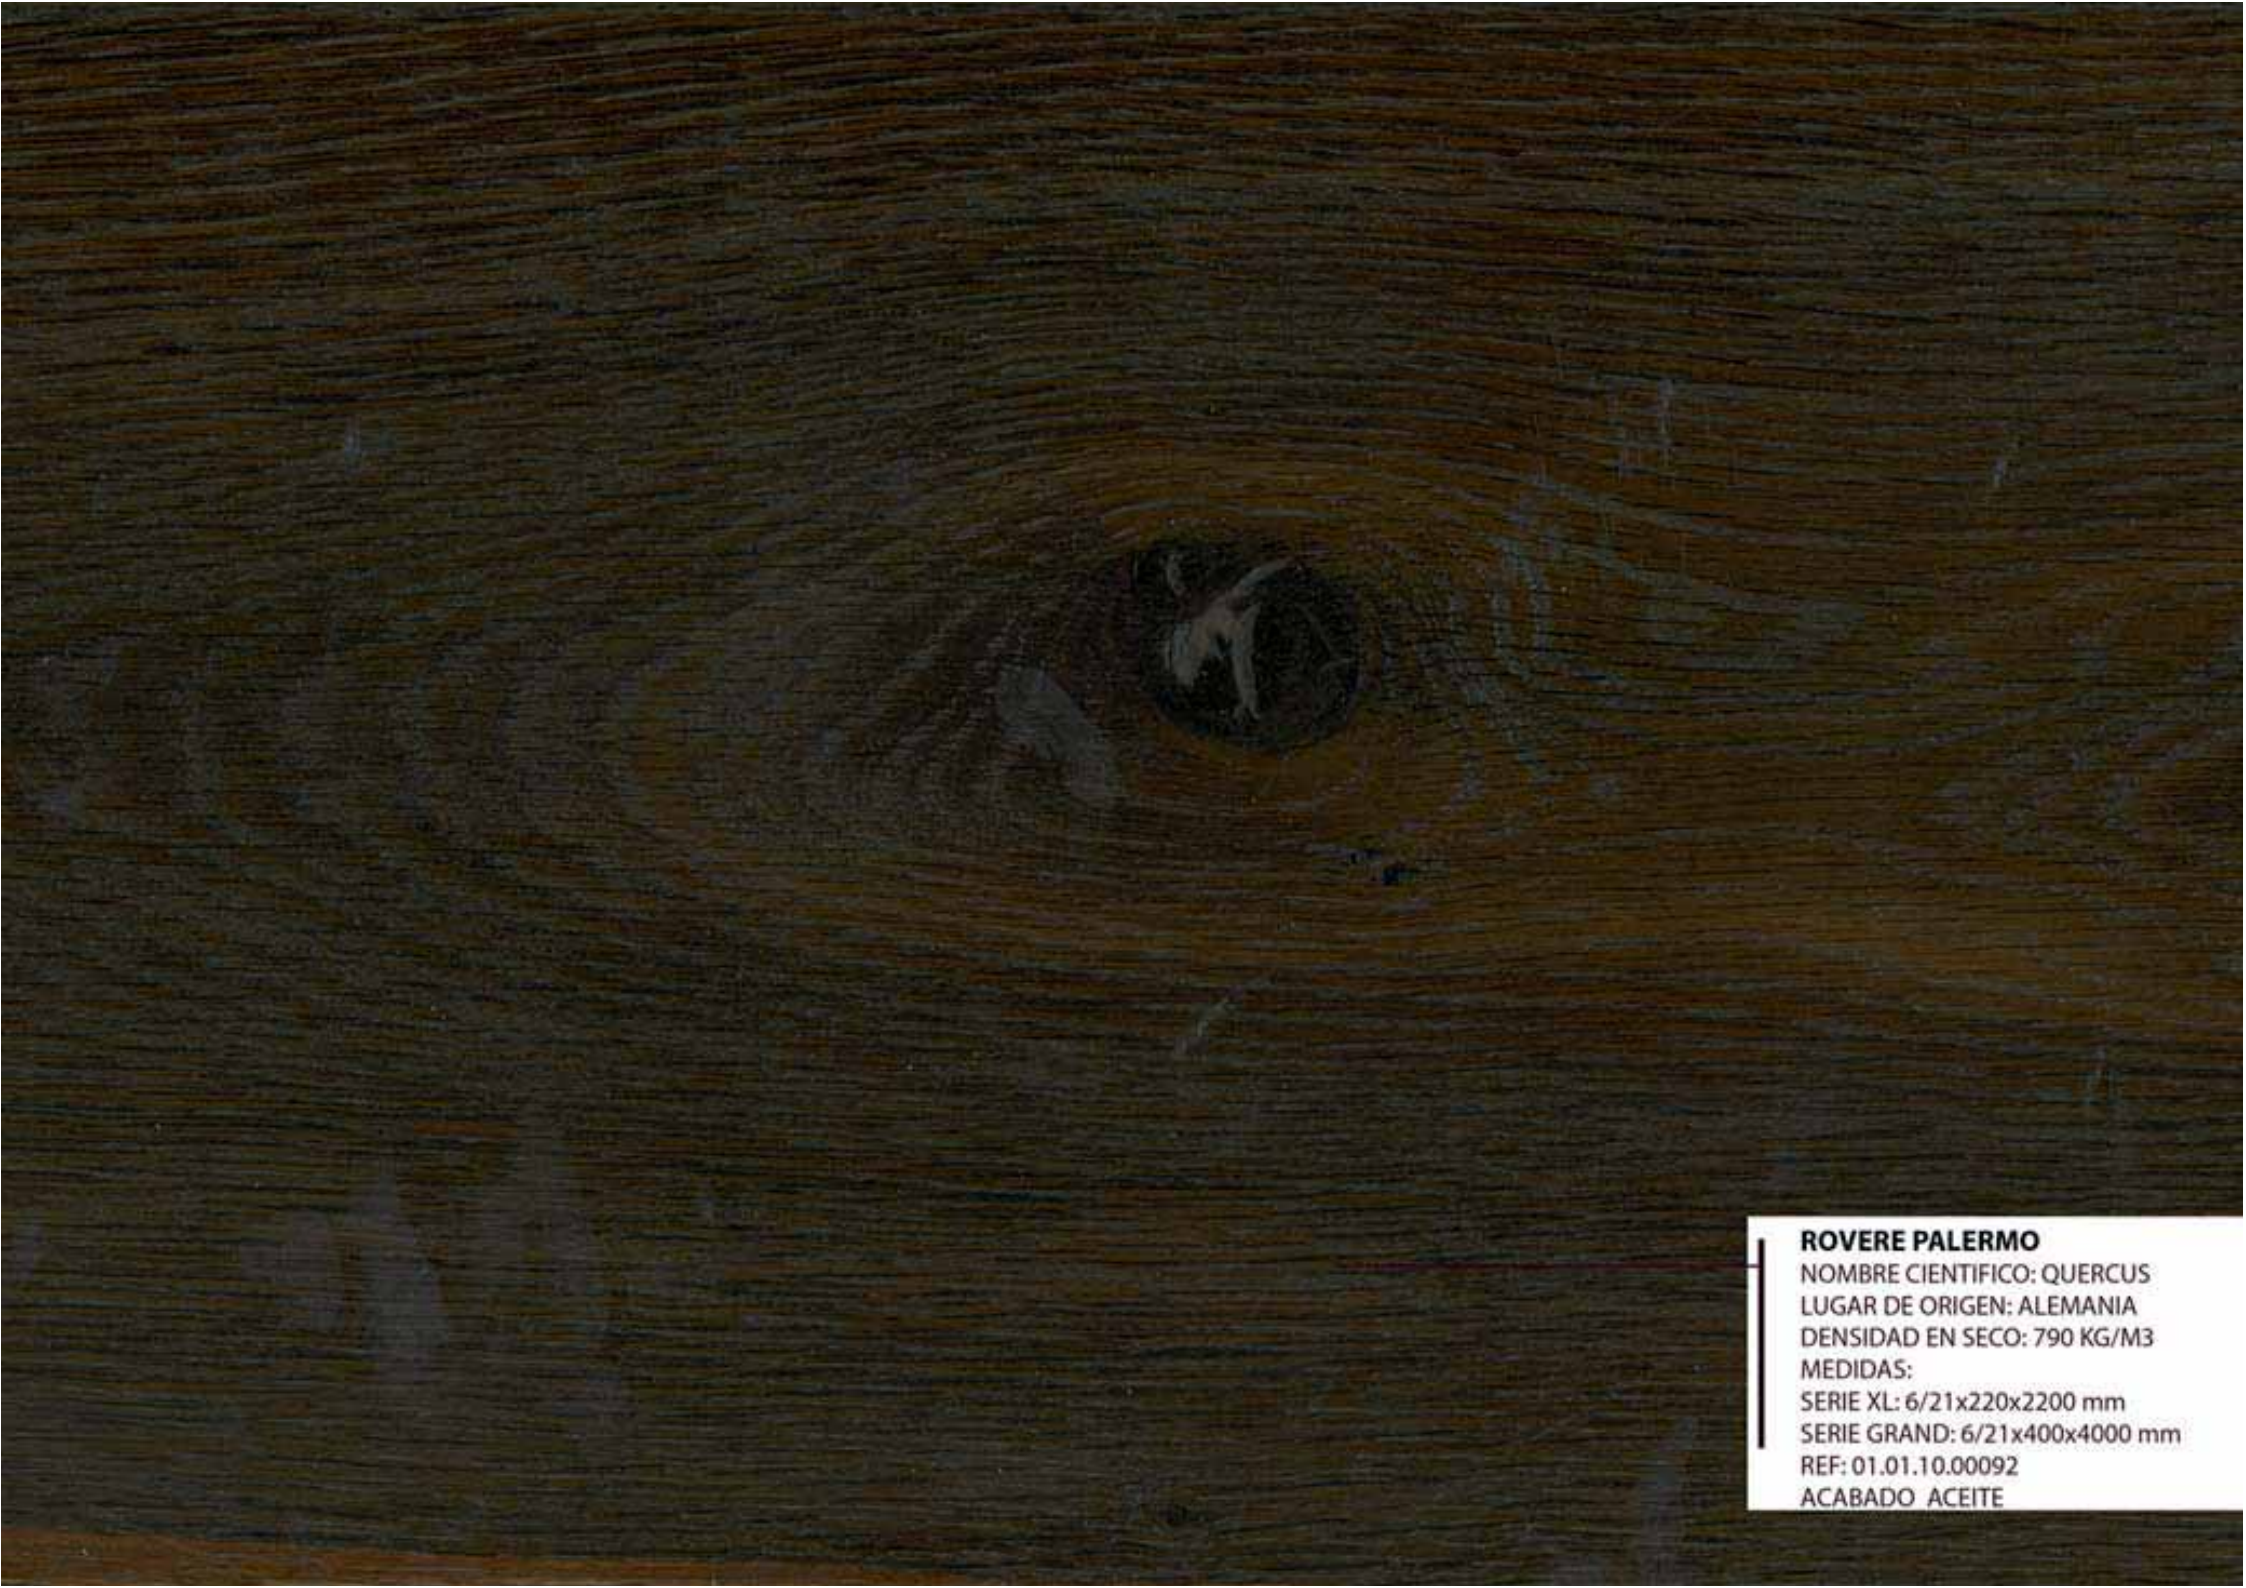

ROVERE PALERMO

NOMBRE CIENTIFICO: QUERCUS

LUGAR DE ORIGEN: ALEMANIA

DENSIDAD EN SECO: 790 KG/M3

MEDIDAS:

SERIE XL: 6/21x220x2200 mm

SERIE GRAND: 6/21x400x4000 mm

REF: 01.01.10.00092

ACABADO ACEITE