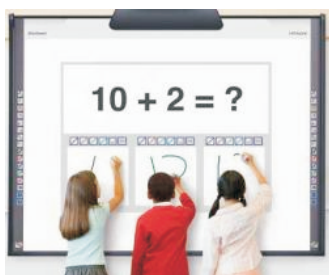

SUPER OFERTA: 169€

La solución más versátil. Pizarra+Proyector+Soporte Móvil Motorizado

Starboard FX 77 Trio USB

El último modelo de pizarras interactivas con máxima funcionalidad.

PVP: 1.600€

Hitachi ED A101
Distancia Ultracorta

Ayuda a no interferir el haz de luz para no proyectar sombras.

PVP: 1.196€

Soporte móvil **SMS** Motorizado con Mando para regular altura. PVP: 1.595€

PRECIO ESPECIAL OFERTA: 3.505€.

Importación de documentos de Microsoft Office. Añadimos notas sobre cualquier documento, Power Point, Excel,....
Función TRIO: Es el único software que permite que tres personas escriban sobre la pizarra al mismo tiempo.. Windows (XP, Vista), Linux, Mac.PVP: 1.600 € .