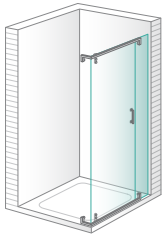

# Mampara para ducha con puertas pivotantes

Puertas y elementos fijos en cristal templado de 8 mm

Puertas pivotantes con apertura de 180°

Topes opcionales para fijar la apertura a 90° hacia el interior o el exterior

03  
Herraje superior pivotante, con la puerta cerrada, visto desde fuera.

04  
Herraje superior pivotante visto desde dentro.

05  
Barra superior en ángulo soldada y pulida a mano.

06  
Herraje inferior pivotante con la puerta abierta.

# Modelos básicos

Riba Perce

Ducha 2 fijos + 1 puerta pivotante central en línea

Riba Mirage

Ducha 2 fijos + 2 puertas pivotantes centrales en línea

Riba Gaspe

Sólo para combinar con Riba Capchat

Ducha 1 fijo y 1 puerta pivotante en línea para combinar a 90°

Riba Tadoussac

Sólo para combinar con Riba Tadoussac y Riba Capchat

Ducha 1 fijo + 1 puerta pivotante en línea para combinar a 90°

Riba Capchat

Sólo para combinar con Riba Gasper y Riba Tadoussac

Ducha lateral fijo para combinar a 90°