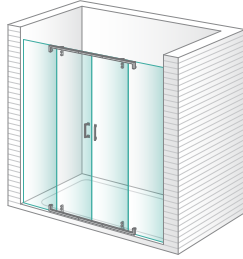

# Mampara para ducha con puertas pivotantes

Puertas y elementos fijos en cristal templado de 8 mm

Puertas pivotantes con apertura de 180°

Topes opcionales para fijar la apertura a 90° hacia el interior o el exterior

# Modelos básicos

Riba Perce

Ducha 2 fijos + 1 puerta pivotante central en línea

Riba Mirage

Ducha 2 fijos + 2 puertas pivotantes centrales en línea

Riba Gaspe

Sólo para combinar con Riba Capchat

Ducha 1 fijo y 1 puerta pivotante en línea para combinar a 90°