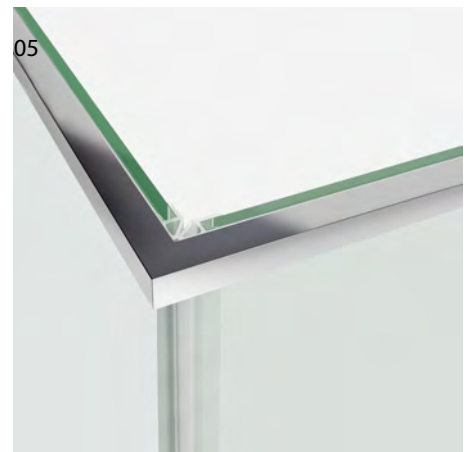

01

02

03

04

05

06

07

01
Fijación del elemento fijo a la pared con perfil en forma de "u".

02
Tirador modelo Riba. Por defecto, la mampara se sirve con él, aunque el cliente también puede elegir, sin cargo alguno, entre el tirador Gala y el tirador Nova.

03
Herraje superior pivotante, con la puerta cerrada, visto desde fuera.

04
Herraje superior pivotante visto desde dentro.

05
Barra superior en ángulo soldada y pulida a mano.

06
Herraje inferior pivotante con la puerta abierta.

07
Barra inferior angular y vierteaguas en las puertas para una mejor estanqueidad.