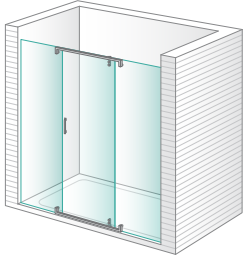

# Mampara para ducha con puertas pivotantes

Puertas y elementos fijos en cristal templado de 8 mm

Puertas pivotantes con apertura de 180°

Topes opcionales para fijar la apertura a 90° hacia el interior o el exterior

# Modelos básicos

Riba Perce

Ducha 2 fijos + 1 puerta pivotante central en línea

Riba Mirage

Ducha 2 fijos + 2 puertas pivotantes centrales en línea

Riba Gaspe

Sólo para combinar con Riba Capchat

Ducha 1 fijo y 1 puerta pivotante en línea para combinar a 90°

Riba Tadoussac

Sólo para combinar con Riba Tadoussac y Riba Capchat

Ducha 1 fijo + 1 puerta pivotante en línea para combinar a 90°

Riba Capchat

Sólo para combinar con Riba Gasper y Riba Tadoussac

Ducha lateral fijo para combinar a 90°