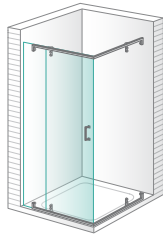

# Mampara para ducha con puertas pivotantes

Puertas y elementos fijos en cristal templado de 8 mm

Puertas pivotantes con apertura de 180°

Topes opcionales para fijar la apertura a 90° hacia el interior o el exterior

# Modelos básicos

Riba Perce

Ducha 2 fijos + 1 puerta pivotante central en línea

Riba Mirage

Ducha 2 fijos + 2 puertas pivotantes centrales en línea

Riba Gaspe

Sólo para combinar con Riba Capchat

Ducha 1 fijo y 1 puerta pivotante en línea para combinar a 90°

Riba Tadoussac

Sólo para combinar con Riba Tadoussac y Riba Capchat

Ducha 1 fijo + 1 puerta pivotante en línea para combinar a 90°

Riba Capchat

Sólo para combinar con Riba Gasper y Riba Tadoussac

Ducha lateral fijo para combinar a 90°