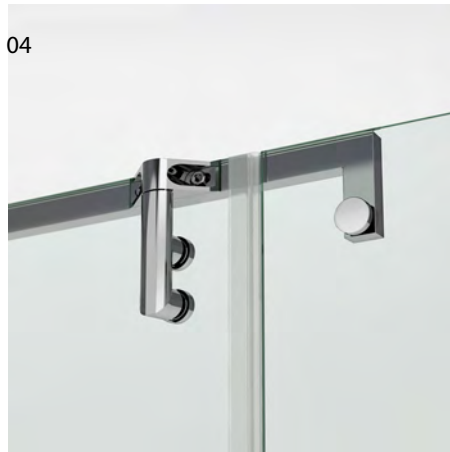

01

02

03

04

05

06

07

01
Fijación del elemento fijo a la pared con perfil en forma de "u".

02
Tirador modelo Riba. Por defecto, la mampara se sirve con él, aunque el cliente también puede elegir, sin cargo alguno, entre el tirador Gala y el tirador Nova.

03
Herraje superior pivotante, con la puerta cerrada, visto desde fuera.

04
Herraje superior pivotante visto desde dentro.

05
Barra superior en ángulo soldada y pulida a mano.

06
Herraje inferior pivotante con la puerta abierta.

07
Barra inferior angular y vierteaguas en las puertas para una mejor estanqueidad.