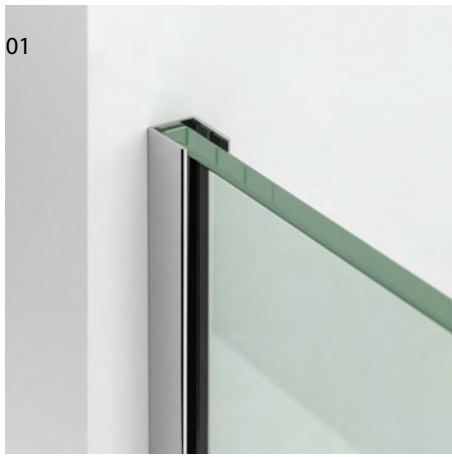

01

02

03

04

05

06

07

01
Fijación del elemento fijo a la pared con perfil en forma de "u".

02
Tirador modelo Riba. Por defecto, la mampara se sirve con él, aunque el cliente también puede elegir, sin cargo alguno, entre el tirador Gala y el tirador Nova.

03
Herraje superior pivotante, con la puerta cerrada, visto desde fuera.

04
Herraje superior pivotante visto desde dentro.

05
Barra superior en ángulo soldada y pulida a mano.

06
Herraje inferior pivotante con la puerta abierta.

07
Barra inferior angular y vierteaguas en las puertas para una mejor estanqueidad.