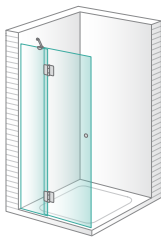

Mampara para bañera y ducha con puertas practicables y plegables

Puertas en cristal templado de 8 mm

Elementos fijos en cristal templado de 10 mm

Puertas plegables con apertura en acordeón hacia el interior

Queen Ramses

Ducha 2 puertas plegables en línea

Queen Isis

Ducha 2 puertas practicable en línea

Queen Midas

Ducha 2 fijos + 1 puerta practicable central en línea

Queen Osiris

Ducha 1 fijo + 2 puertas practicable en línea

Queen Keops

Ducha 2 fijos + 2 puertas practicable centrales en línea

Queen Seth

Sólo para combinar con Queen Seth, Queen Horus y Queen Thais

Ducha 1 puerta practicable para combinar a 90°

Queen Horus

Sólo para combinar con Queen Horus y Thais

Ducha 1 fijo + 1 puerta practicable en línea para combinar a 90°

Queen Thais

Sólo para combinar con Queen Seth y Queen Horus

Ducha lateral fijo para combinar a 90°

Estos tres modelos nunca pueden ir solos, siempre se tienen que combinar con otros (se especifica debajo del nombre del modelo).