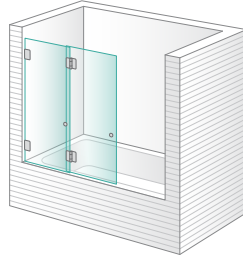

Mampara para bañera y ducha con puertas practicables y plegables

Puertas en cristal templado de 8 mm

Elementos fijos en cristal templado de 10 mm

Puertas plegables con apertura en acordeón hacia el interior

Ducha 1 fijo + 1 puerta practicable en línea para combinar a 90°

Queen Thais

Sólo para combinar con Queen Seth y Queen Horus

Ducha lateral fijo para combinar a 90°

Estos tres modelos nunca pueden ir solos, siempre se tienen que combinar con otros (se especifica debajo del nombre del modelo).

En caso de querer solamente un fijo, consultar la familia Space.

Queen Luxor

Bañera 1 panel practicable

Queen Zen

Bañera 1 fijo + 1 panel practicable en línea

Queen Olympo

Bañera 2 paneles plegables en línea

Queen Atum

Bañera 2 puertas practicables en línea

Queen Amosis

Bañera 2 fijos + 1 puerta practicable central en línea

Queen Mut

Bañera 1 fijo + 2 puertas practicables en línea

Queen Twist

Bañera 2 fijos + 2 puertas practicables centrales en línea