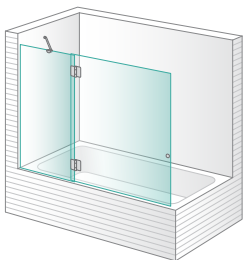

Mampara para bañera y ducha con puertas practicables y plegables

Puertas en cristal templado de 8 mm

Elementos fijos en cristal templado de 10 mm

Puertas plegables con apertura en acordeón hacia el interior

En caso de querer solamente un fijo, consultar la familia Space.

Queen Luxor

Bañera 1 panel practicable

Queen Zen

Bañera 1 fijo + 1 panel practicable en línea

Queen Olympo

Bañera 2 paneles plegables en línea

Queen Atum

Bañera 2 puertas practicables en línea

Queen Amosis

Bañera 2 fijos + 1 puerta practicable central en línea

Queen Mut

Bañera 1 fijo + 2 puertas practicables en línea

Queen Twist

Bañera 2 fijos + 2 puertas practicables centrales en línea

Queen Meriamon

Sólo para combinar con Queen Nexus

Bañera 1 fijo + 1 puerta practicable en línea para combinar a 90°

Queen Nexus

Sólo para combinar con Queen Meriamon

Bañera lateral fijo para combinar a 90°