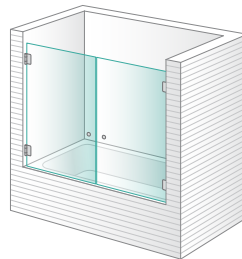

Mampara para bañera y ducha con puertas practicables y plegables

Puertas en cristal templado de 8 mm

Elementos fijos en cristal templado de 10 mm

Puertas plegables con apertura en acordeón hacia el interior

Ducha 1 fijo + 1 puerta practicable en línea para combinar a 90°

Queen Thais

Sólo para combinar con Queen Seth y Queen Horus

Ducha lateral fijo para combinar a 90°

Estos tres modelos nunca pueden ir solos, siempre se tienen que combinar con otros (se especifica debajo del nombre del modelo).

En caso de querer solamente un fijo, consultar la familia Space.

Queen Luxor

Bañera 1 panel practicable

Queen Zen

Bañera 1 fijo + 1 panel practicable en línea

Queen Olympo

Bañera 2 paneles plegables en línea

Queen Atum

Bañera 2 puertas practicables en línea

Queen Amosis

Bañera 2 fijos + 1 puerta practicable central en línea

Queen Mut

Bañera 1 fijo + 2 puertas practicables en línea

Queen Twist

Bañera 2 fijos + 2 puertas practicables centrales en línea