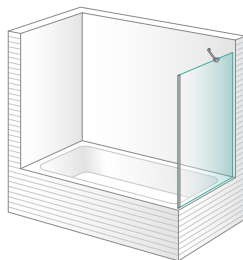

Queen Atum

Bañera 2 puertas practicables en línea

Queen Amosis

Bañera 2 fijos + 1 puerta practicable central en línea

Queen Mut

Bañera 1 fijo + 2 puertas practicables en línea

Queen Twist

Bañera 2 fijos + 2 puertas practicables centrales en línea

Queen Meriamon

Sólo para combinar con Queen Nexus

Bañera 1 fijo + 1 puerta practicable en línea para combinar a 90°

Queen Nexus

Sólo para combinar con Queen Meriamon

Bañera lateral fijo para combinar a 90°

Estos dos modelos nunca pueden ir solos, siempre se tienen que combinar con otros (se especifica debajo del nombre del modelo).

En caso de querer solamente un fijo, consultar la familia Space.

Por defecto, los fijos se sirven con perfil en forma de "U". Si se prefieren con escuadras, se tiene que especificar a la hora de hacer el pedido.