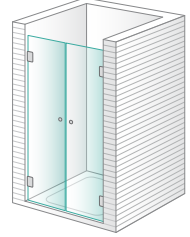

Mampara para bañera y ducha con puertas practicables y plegables

Puertas en cristal templado de 8 mm

Elementos fijos en cristal templado de 10 mm

Puertas plegables con apertura en acordeón hacia el interior

Queen Ramses

Ducha 2 puertas plegables en línea

Queen Isis

Ducha 2 puertas practicable en línea

Queen Midas

Ducha 2 fijos + 1 puerta practicable central en línea

Queen Osiris

Ducha 1 fijo + 2 puertas practicable en línea