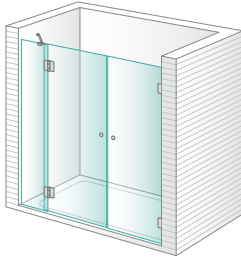

Mampara para bañera y ducha con puertas practicables y plegables

Puertas en cristal templado de 8 mm

Elementos fijos en cristal templado de 10 mm

Puertas plegables con apertura en acordeón hacia el interior

Queen Ramses

Ducha 2 puertas plegables en línea

Queen Isis

Ducha 2 puertas practicable en línea

Queen Midas

Ducha 2 fijos + 1 puerta practicable central en línea

Queen Osiris

Ducha 1 fijo + 2 puertas practicable en línea

Queen Keops

Ducha 2 fijos + 2 puertas practicable centrales en línea

Queen Seth

Sólo para combinar con Queen Seth, Queen Horus y Queen Thais

Ducha 1 puerta practicable para combinar a 90°

Queen Horus

Sólo para combinar con Queen Horus y Thais

Ducha 1 fijo + 1 puerta practicable en línea para combinar a 90°

Queen Thais

Sólo para combinar con Queen Seth y Queen Horus

Ducha lateral fijo para combinar a 90°

Estos tres modelos nunca pueden ir solos, siempre se tienen que combinar con otros (se especifica debajo del nombre del modelo).