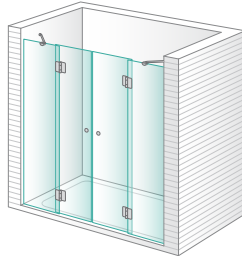

Mampara para bañera y ducha con puertas practicables y plegables

Puertas en cristal templado de 8 mm

Elementos fijos en cristal templado de 10 mm

Puertas plegables con apertura en acordeón hacia el interior

Queen Ramses

Ducha 2 puertas plegables en línea

Queen Isis

Ducha 2 puertas practicable en línea

Queen Midas

Ducha 2 fijos + 1 puerta practicable central en línea

Queen Osiris

Ducha 1 fijo + 2 puertas practicable en línea

Queen Keops

Ducha 2 fijos + 2 puertas practicable centrales en línea

Queen Seth

Sólo para combinar con Queen Seth, Queen Horus y Queen Thais

Ducha 1 puerta practicable para combinar a 90°

Queen Horus

Sólo para combinar con Queen Horus y Thais

Ducha 1 fijo + 1 puerta practicable en línea para combinar a 90°

Queen Thais

Sólo para combinar con Queen Seth y Queen Horus

Ducha lateral fijo para combinar a 90°

Estos tres modelos nunca pueden ir solos, siempre se tienen que combinar con otros (se especifica debajo del nombre del modelo).