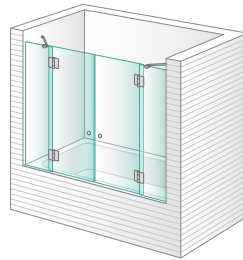

Mampara para bañera y ducha con puertas practicables y plegables

Puertas en cristal templado de 8 mm

Elementos fijos en cristal templado de 10 mm

Puertas plegables con apertura en acordeón hacia el interior

En caso de querer solamente un fijo, consultar la familia Space.

Queen Luxor

Bañera 1 panel practicable

Queen Zen

Bañera 1 fijo + 1 panel practicable en línea

Queen Olympo

Bañera 2 paneles plegables en línea

Queen Atum

Bañera 2 puertas practicables en línea

Queen Amosis

Bañera 2 fijos + 1 puerta practicable central en línea

Queen Mut

Bañera 1 fijo + 2 puertas practicables en línea

Queen Twist

Bañera 2 fijos + 2 puertas practicables centrales en línea

Queen Meriamon

Sólo para combinar con Queen Nexus

Bañera 1 fijo + 1 puerta practicable en línea para combinar a 90°

Queen Nexus

Sólo para combinar con Queen Meriamon

Bañera lateral fijo para combinar a 90°