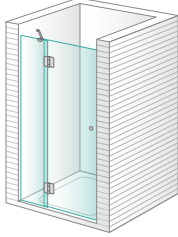

Ducha 1 fijo + 1 puerta practicable en línea

Queen Kamose