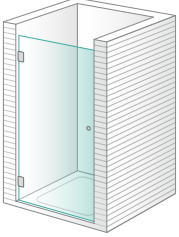

Modelos básicos

Queen Rex

Ducha 1 puerta practicable

Queen George