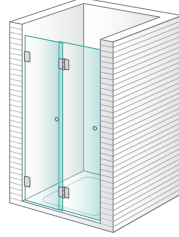

Mampara para bañera y ducha con puertas practicables y plegables

Puertas en cristal templado de 8 mm

Elementos fijos en cristal templado de 10 mm

Puertas plegables con apertura en acordeón hacia el interior

Queen Ramses

Ducha 2 puertas plegables en línea

Queen Isis

Ducha 2 puertas practicable en línea

Queen Midas

Ducha 2 fijos + 1 puerta practicable central en línea

Queen Osiris

Ducha 1 fijo + 2 puertas practicable en línea