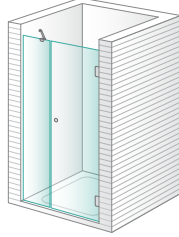

Ducha 1 fijo y 1 puerta practicable en línea

Queen Ramses