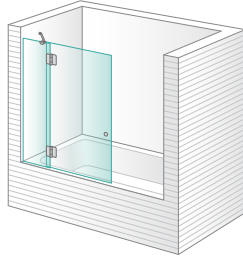

Mampara para bañera y ducha con puertas practicables y plegables

Puertas en cristal templado de 8 mm

Elementos fijos en cristal templado de 10 mm

Puertas plegables con apertura en acordeón hacia el interior

Queen Keops

Ducha 2 fijos + 2 puertas practicable centrales en línea

Queen Seth

Sólo para combinar con Queen Seth, Queen Horus y Queen Thais

Ducha 1 puerta practicable para combinar a 90°

Queen Horus

Sólo para combinar con Queen Horus y Thais

Ducha 1 fijo + 1 puerta practicable en línea para combinar a 90°

Queen Thais

Sólo para combinar con Queen Seth y Queen Horus

Ducha lateral fijo para combinar a 90°

Estos tres modelos nunca pueden ir solos, siempre se tienen que combinar con otros (se especifica debajo del nombre del modelo).

En caso de querer solamente un fijo, consultar la familia Space.

Queen Luxor

Bañera 1 panel practicable

Queen Zen

Bañera 1 fijo + 1 panel practicable en línea

Queen Olympo

Bañera 2 paneles plegables en línea