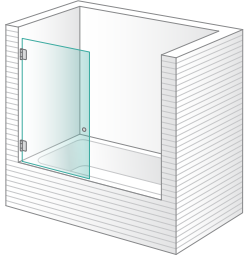

Queen Luxor

Bañera 1 panel practicable

Queen Zen