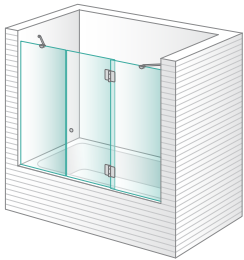

Mampara para bañera y ducha con puertas practicables y plegables

Puertas en cristal templado de 8 mm

Elementos fijos en cristal templado de 10 mm

Puertas plegables con apertura en acordeón hacia el interior

Ducha 1 fijo + 1 puerta practicable en línea para combinar a 90°

Queen Thais

Sólo para combinar con Queen Seth y Queen Horus

Ducha lateral fijo para combinar a 90°

Estos tres modelos nunca pueden ir solos, siempre se tienen que combinar con otros (se especifica debajo del nombre del modelo).

En caso de querer solamente un fijo, consultar la familia Space.

Queen Luxor

Bañera 1 panel practicable

Queen Zen

Bañera 1 fijo + 1 panel practicable en línea

Queen Olympo

Bañera 2 paneles plegables en línea

Queen Atum

Bañera 2 puertas practicables en línea

Queen Amosis

Bañera 2 fijos + 1 puerta practicable central en línea

Queen Mut

Bañera 1 fijo + 2 puertas practicables en línea

Queen Twist

Bañera 2 fijos + 2 puertas practicables centrales en línea