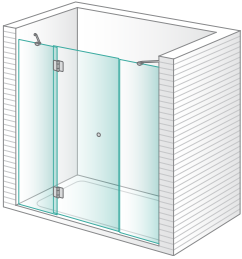

Mampara para bañera y ducha con puertas practicables y plegables

Puertas en cristal templado de 8 mm

Elementos fijos en cristal templado de 10 mm

Puertas plegables con apertura en acordeón hacia el interior

Queen Ramses

Ducha 2 puertas plegables en línea

Queen Isis

Ducha 2 puertas practicable en línea

Queen Midas

Ducha 2 fijos + 1 puerta practicable central en línea

Queen Osiris

Ducha 1 fijo + 2 puertas practicable en línea

Queen Keops

Ducha 2 fijos + 2 puertas practicable centrales en línea

Queen Seth

Sólo para combinar con Queen Seth, Queen Horus y Queen Thais

Ducha 1 puerta practicable para combinar a 90°

Queen Horus

Sólo para combinar con Queen Horus y Thais

Ducha 1 fijo + 1 puerta practicable en línea para combinar a 90°

Queen Thais

Sólo para combinar con Queen Seth y Queen Horus

Ducha lateral fijo para combinar a 90°

Estos tres modelos nunca pueden ir solos, siempre se tienen que combinar con otros (se especifica debajo del nombre del modelo).