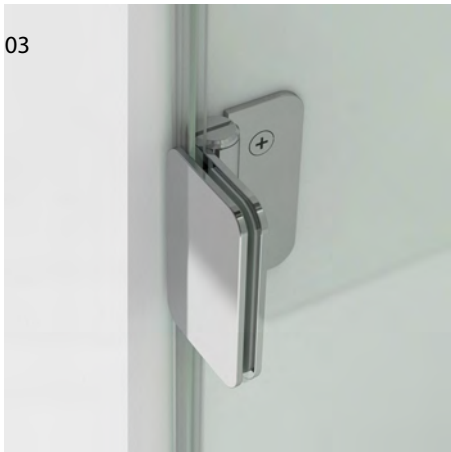

Mampara para bañera y ducha con puertas practicables y plegables

Puertas en cristal templado de 8 mm

Elementos fijos en cristal templado de 10 mm

Puertas plegables con apertura en acordeón hacia el interior

Bisagras en acero inoxidable

En los modelos con fijo o plegables, el cristal solapa para evitar fugas de agua

Permite hacer infinitas combinaciones

Fabricada
a medida

Queen

01
Bisagra Queen entre el elemento fijo y la puerta practicable cerrada.

02
Bisagra Queen entre el elemento fijo y la puerta practicable abierta.

03
Bisagra Queen entre la pared y la puerta plegable cerrada.

04
Bisagra Queen entre la pared y la puerta plegable abierta hacia dentro.