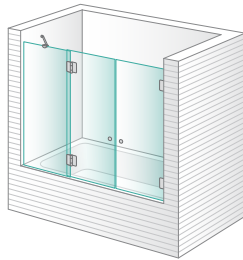

Mampara para bañera y ducha con puertas practicables y plegables

Puertas en cristal templado de 8 mm

Elementos fijos en cristal templado de 10 mm

Puertas plegables con apertura en acordeón hacia el interior

En caso de querer solamente un fijo, consultar la familia Space.

Queen Luxor

Bañera 1 panel practicable

Queen Zen

Bañera 1 fijo + 1 panel practicable en línea

Queen Olympo

Bañera 2 paneles plegables en línea

Queen Atum

Bañera 2 puertas practicables en línea

Queen Amosis

Bañera 2 fijos + 1 puerta practicable central en línea

Queen Mut

Bañera 1 fijo + 2 puertas practicables en línea

Queen Twist

Bañera 2 fijos + 2 puertas practicables centrales en línea

Queen Meriamon

Sólo para combinar con Queen Nexus

Bañera 1 fijo + 1 puerta practicable en línea para combinar a 90°

Queen Nexus

Sólo para combinar con Queen Meriamon

Bañera lateral fijo para combinar a 90°