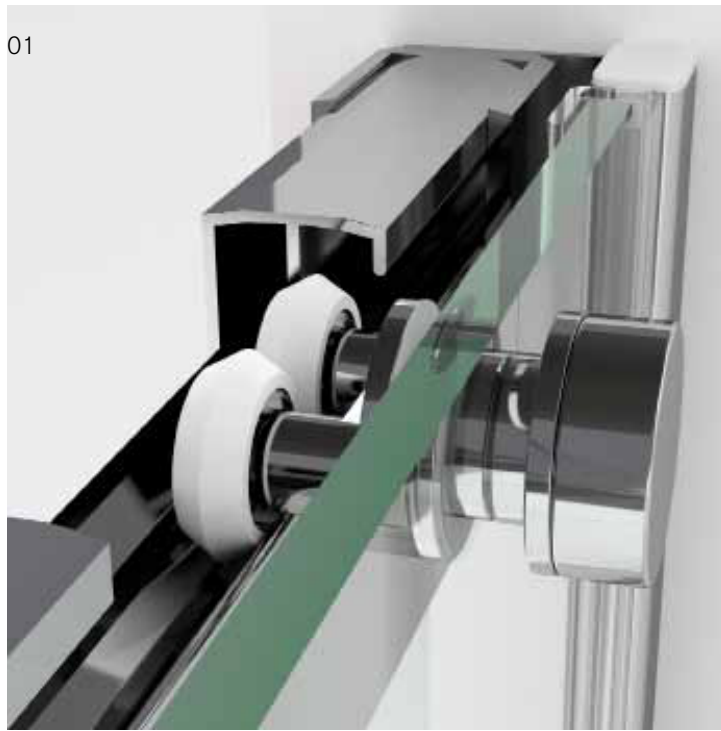

lasser

Novedades

Mampara para bañera y ducha con puertas correderas

Puertas y elementos fijos en cristal templado de 8 mm

Guía superior en aluminio extrusionado

Sistema de desbloqueo de puertas para limpieza entre cristales

Sistema de rodamientos en puertas correderas con regulación en altura para corregir posibles descuadres

Fabricada a medida

Malva

01 Rodamiento superior de la puerta corredera en acero inoxidable.

02 Detalle del cierre magnético de la puerta y el perfil especial para delimitar cambios de ambiente.

03 Fijación de la perifería de aluminio a la pared.

04 Unión de las barras superiores, en ángulo, mediante escuadra.

05 Detalle de la tapeta embellecedora de la perifería.

06 Sistema de liberación de puertas bloqueado.

07 Sistema de liberación de puertas desbloqueado, para facilitar la limpieza entre cristales.

08 Perfil inferior para una mejor estanqueidad en las puertas.

01

01

Malva **Niagara**

Ducha 1 fijo + 1 puerta
corredera en línea