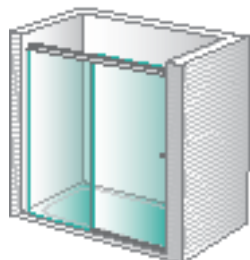

Modelos básicos

Malva **Niagara**

Ducha 1 fijo + 1 puerta corredera en línea

Malva **Angel**