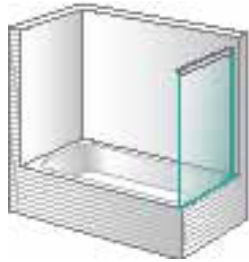

En caso de querer solamente un fijo, consultar la familia Space.

Malva **Laos**

Bañera 1 fijo + 1 puerta
corredera en línea

Malva **Rhin**

Bañera 2 fijos + 1 puerta
corredera central en línea

Malva **Tautea**

Bañera 2 fijos + 2 puertas
correderas centrales en línea

Malva **Namuang**

Sólo para combinar con
Malva Namuang y Malva
Kongou

Bañera 1 fijo + 1 puerta
corredera en línea para
combinar a 90°

Malva **Kongou**

Sólo para combinar
con Malva Namuang

Bañera lateral fijo para
combinar a 90°

Estos dos modelos nunca
pueden ir solos, siempre
se tienen que combinar con
otros (se especifica debajo
del nombre del modelo).