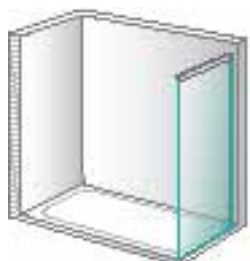

Ducha 1 fijo + 1 puerta corredera en línea

Malva **Angel**

Ducha 2 fijos + 1 puerta corredera central en línea

Malva **Erawan**

Ducha 2 fijos + 2 puertas correderas centrales en línea

Malva **Victoria**

Sólo para combinar con Malva Victoria y Malva Iguazú

Ducha 1 fijo + 1 puerta corredera en línea para combinar a 90°

Malva **Iguazú**

Sólo para combinar con Malva Victoria

Ducha lateral fijo para combinar a 90°

Estos dos modelos nunca pueden ir solos, siempre se tienen que combinar con otros (se especifica debajo del nombre del modelo).