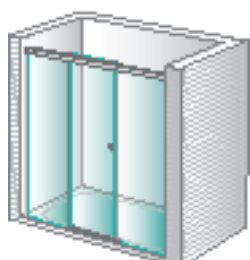

Ducha 1 fijo + 1 puerta corredera en línea

Malva **Angel**

Ducha 2 fijos + 1 puerta corredera central en línea

Malva **Erawan**

Ducha 2 fijos + 2 puertas correderas centrales en línea

Malva **Victoria**

Sólo para combinar con Malva Victoria y Malva Iguazú

Ducha 1 fijo + 1 puerta corredera en línea para combinar a 90°

Malva **Iguazú**

Sólo para combinar con Malva Victoria

Ducha lateral fijo para combinar a 90°

Estos dos modelos nunca pueden ir solos, siempre se tienen que combinar con otros (se especifica debajo del nombre del modelo).