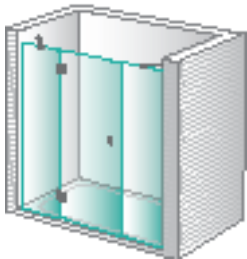

lasser

Novedades

Mampara para bañera y ducha con puertas practicables

Puertas en cristal templado de 6 mm

Elementos fijos en cristal templado de 8 mm

Puertas practicables con apertura de 90° hacia el exterior

Zen **Kobe**

Ducha 1 fijo + 1 puerta practicable en línea

Zen **Rei**

Ducha 1 fijo y 1 puerta practicable en línea

Zen **Mei**

Ducha 2 puertas plegables en línea

Zen **Yoko**

Ducha 2 puertas practicable en línea

Zen **Fuji**

Ducha 2 fijos + 1 puerta practicable central en línea

Zen **Kane**

Ducha 1 fijo + 2 puertas practicable en línea

Zen **Ume**

Ducha 2 fijos + 2 puertas practicable centrales en línea

Zen **Tokyo**

Sólo para combinar con Zen Tokyo, Zen Osaka y Zen Neko

Ducha 1 puerta practicable para combinar a 90°

Zen **Osaka**

Sólo para combinar con Zen Osaka, Zen Tokyo y Zen Neko

Ducha 1 fijo + 1 puerta practicable en línea para combinar a 90°