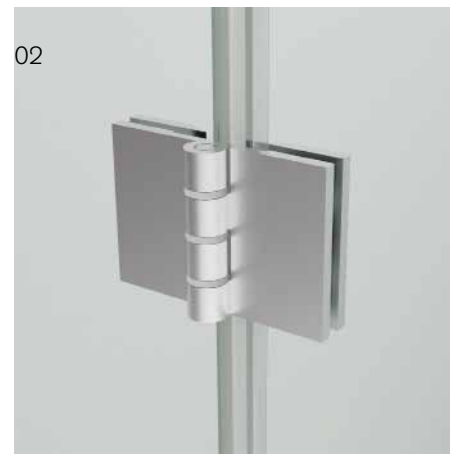

lasser

Novedades

Mampara para bañera y ducha con puertas practicables

Puertas en cristal templado de 6 mm

Elementos fijos en cristal templado de 8 mm

Puertas practicables con apertura de 90° hacia el exterior

Bisagras en latón cromado

Fabricada
a medida

zen

01
Bisagra Zen de sujeción
entre la pared y la puerta
practicable.

02
Bisagra Zen de sujeción
entre el elemento fijo y la
puerta practicable.

03
Fijación del elemento
fijo a la pared con perfil
en forma de "u".