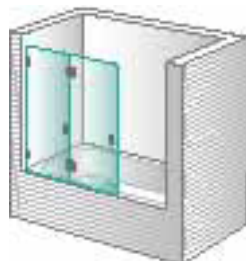

lasser

Novedades

Mampara para bañera y ducha con puertas practicables

Puertas en cristal templado de 6 mm

Elementos fijos en cristal templado de 8 mm

Puertas practicables con apertura de 90° hacia el exterior

En caso de querer solamente un fijo, consultar la familia Space.

Zen **Gin**

Bañera 1 panel practicable

Zen **Kioto**

Bañera 1 fijo + 1 panel practicable en línea

Zen **Midori**

Bañera 2 paneles plegables en línea

Zen **Ane**

Bañera 2 puertas practicables en línea

Zen **Hisa**

Bañera 2 fijos + 1 puerta practicable central en línea

Zen **Iwate**

Bañera 1 fijo + 2 puertas practicables en línea

Zen **Tetsu**

Bañera 2 fijos + 2 puertas practicables centrales en línea

Zen **Sapporo**

Sólo para combinar con Zen Sapporo y Zen Nagano

Bañera 1 fijo + 1 puerta practicable en línea para combinar a 90°

Zen **Nagano**

Sólo para combinar con Zen Sapporo

Bañera lateral fijo para combinar a 90°