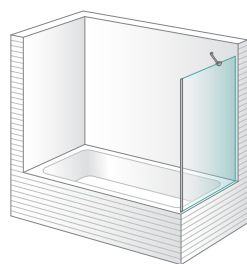

Zen **Ane**

Bañera 2 puertas practicables en línea

Zen **Hisa**

Bañera 2 fijos + 1 puerta practicable central en línea

Zen **Iwate**

Bañera 1 fijo + 2 puertas practicables en línea

Zen **Tetsu**

Bañera 2 fijos + 2 puertas practicables centrales en línea

Zen **Sapporo**

Sólo para combinar con Zen Sapporo y Zen Nagano

Bañera 1 fijo + 1 puerta practicable en línea para combinar a 90°

Zen **Nagano**

Sólo para combinar con Zen Sapporo

Bañera lateral fijo para combinar a 90°

Estos dos modelos nunca pueden ir solos, siempre se tienen que combinar con otros (se especifica debajo del nombre del modelo).

En caso de querer solamente un fijo, consultar la familia Space.

Por defecto, los fijos se sirven con perfil en forma de "U". Si se prefieren con escuadras, se tiene que especificar a la hora de hacer el pedido.