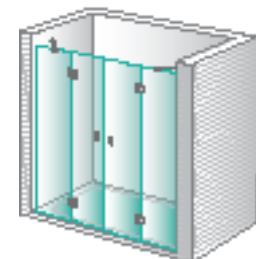

Zen **Kobe**

Ducha 1 fijo + 1 puerta practicable en línea

Zen **Rei**

Ducha 1 fijo y 1 puerta practicable en línea

Zen **Mei**

Ducha 2 puertas plegables en línea

Zen **Yoko**

Ducha 2 puertas practicable en línea

Zen **Fuji**

Ducha 2 fijos + 1 puerta practicable central en línea

Zen **Kane**

Ducha 1 fijo + 2 puertas practicable en línea

Zen **Ume**

Ducha 2 fijos + 2 puertas practicable centrales en línea

Zen **Tokyo**

Sólo para combinar con Zen Tokyo, Zen Osaka y Zen Neko

Ducha 1 puerta practicable para combinar a 90°

Zen **Osaka**

Sólo para combinar con Zen Osaka, Zen Tokyo y Zen Neko

Ducha 1 fijo + 1 puerta practicable en línea para combinar a 90°