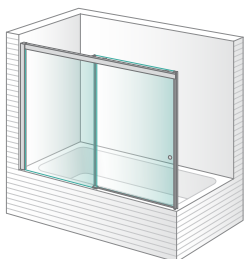

Bañera 1 fijo + 1 puerta
corredera en línea para
combinar a 90°