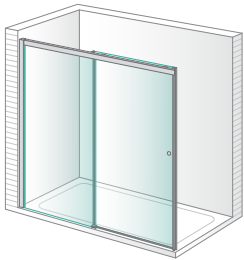

Mampara para bañera y ducha con puertas correderas

Puertas y elementos fijos en cristal templado de 6 mm

Guía superior en aluminio extrusionado

Sistema de desbloqueo de puertas para limpieza entre cristales

Ducha 1 fijo + 1 puerta corredera en línea

Ducha 2 fijos + 1 puerta corredera central en línea

Ducha 2 fijos + 2 puertas correderas centrales en línea

Vera **Blanca** Pág. 203

Sólo para combinar con Vera Blanca y Vera Salines

Vera **Salines** Pág. 204

Sólo para combinar con Vera Blanca

Ducha 1 fijo + 1 puerta corredera en línea para combinar a 90°

Ducha lateral fijo para combinar a 90°

Estos dos modelos nunca pueden ir solos, siempre se tienen que combinar con otros (se especifica debajo del nombre del modelo).