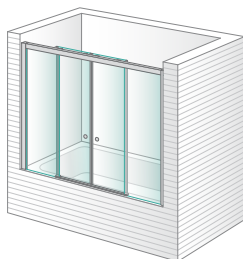

Mampara para bañera y ducha con puertas correderas

Puertas y elementos fijos en cristal templado de 6 mm

Guía superior en aluminio extrusionado

Sistema de desbloqueo de puertas para limpieza entre cristales

Vera **Salines** Pág. 204

Sólo para combinar con Vera Blanca

Ducha 1 fijo + 1 puerta corredera en línea para combinar a 90°

Ducha lateral fijo para combinar a 90°

Estos dos modelos nunca pueden ir solos, siempre se tienen que combinar con otros (se especifica debajo del nombre del modelo).

En caso de querer solamente un fijo, consultar la familia Space.

Vera **Talaia** Pág. 204

Vera **Peralta** Pág. 205

Vera **Vedra** Pág. 205

Bañera 1 fijo + 1 puerta
corredera en línea

Bañera 2 fijos + 1 puerta
corredera central en línea