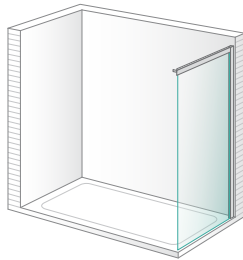

Mampara para bañera y ducha con puertas correderas

Puertas y elementos fijos en cristal templado de 6 mm

Guía superior en aluminio extrusionado

Sistema de desbloqueo de puertas para limpieza entre cristales

Vera **Salines** Pág. 204

Sólo para combinar con Vera Blanca

Ducha 1 fijo + 1 puerta corredera en línea para combinar a 90°

Ducha lateral fijo para combinar a 90°

Estos dos modelos nunca pueden ir solos, siempre se tienen que combinar con otros (se especifica debajo del nombre del modelo).