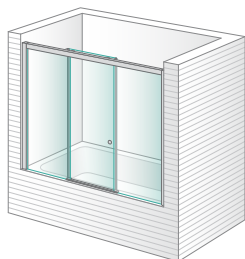

Mampara para bañera y ducha con puertas correderas

Puertas y elementos fijos en cristal templado de 6 mm

Guía superior en aluminio extrusionado

Sistema de desbloqueo de puertas para limpieza entre cristales

Vera **Salines** Pág. 204

Sólo para combinar con Vera Blanca

Ducha 1 fijo + 1 puerta corredera en línea para combinar a 90°

Ducha lateral fijo para combinar a 90°

Estos dos modelos nunca pueden ir solos, siempre se tienen que combinar con otros (se especifica debajo del nombre del modelo).

En caso de querer solamente un fijo, consultar la familia Space.

Vera **Talaia** Pág. 204

Vera **Peralta** Pág. 205

Vera **Vedra** Pág. 205

Bañera 1 fijo + 1 puerta
corredera en línea

Bañera 2 fijos + 1 puerta
corredera central en línea