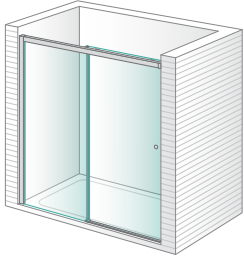

Modelos básicos

Vera **Ibiza** Pág. 202

Vera **Canar** Pág. 202

Vera **Llonga** Pág. 203

Ducha 1 fijo + 1 puerta corredera en línea