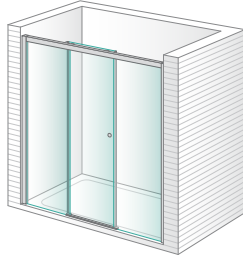

Ducha 2 fijos + 1 puerta corredera central en línea