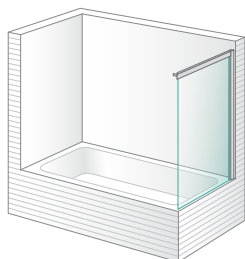

Mampara para bañera y ducha con puertas correderas

Puertas y elementos fijos en cristal templado de 6 mm

Guía superior en aluminio extrusionado

Sistema de desbloqueo de puertas para limpieza entre cristales

En caso de querer solamente un fijo, consultar la familia Space.

Vera **Talaia** Pág. 204

Vera **Peralta** Pág. 205

Vera **Vedra** Pág. 205

Bañera 1 fijo + 1 puerta
corredera en línea

Bañera 2 fijos + 1 puerta
corredera central en línea

Bañera 2 fijos + 2 puertas
correderas centrales en línea

Vera **Contra** Pág. 206

Sólo para combinar con
Vera Contra y Vera Bassa

Vera **Bassa** Pág. 206

Sólo para combinar
con Vera Contra

Bañera 1 fijo + 1 puerta
corredera en línea para
combinar a 90°

Bañera lateral fijo para
combinar a 90°

Estos dos modelos nunca
pueden ir solos, siempre
se tienen que combinar con
otros (se especifica debajo
del nombre del modelo).

En caso de querer solamente
un fijo, consultar la familia
Space.