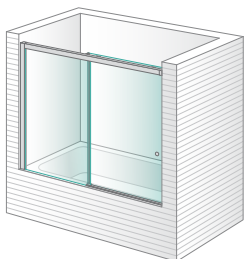

Mampara para bañera y ducha con puertas correderas

Puertas y elementos fijos en cristal templado de 6 mm

Guía superior en aluminio extrusionado

Sistema de desbloqueo de puertas para limpieza entre cristales

Vera **Salines** Pág. 204

Sólo para combinar con Vera Blanca

Ducha 1 fijo + 1 puerta corredera en línea para combinar a 90°

Ducha lateral fijo para combinar a 90°

Estos dos modelos nunca pueden ir solos, siempre se tienen que combinar con otros (se especifica debajo del nombre del modelo).

En caso de querer solamente un fijo, consultar la familia Space.

Vera **Talaia** Pág. 204

Vera **Peralta** Pág. 205

Vera **Vedra** Pág. 205

Bañera 1 fijo + 1 puerta
corredera en línea

Bañera 2 fijos + 1 puerta
corredera central en línea