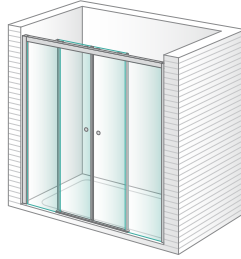

Ducha 2 fijos + 2 puertas correderas centrales en línea

Vera **Blanca** Pág. 203

Sólo para combinar con Vera Blanca y Vera Salines

Vera **Salines** Pág. 204

Sólo para combinar con Vera Blanca