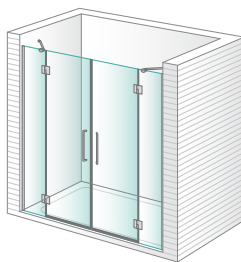

# Mampara para bañera y ducha con puertas practicables

Puertas y elementos fijos en cristal templado de 8 mm

Puertas practicables con apertura de 90° hacia el exterior

Perfilería de aluminio con imanes integrados

# Modelos básicos

Gala Orta

Ducha 1 puerta practicable

Gala Ladoga

Ducha 1 fijo + 1 puerta practicable en línea

Gala Vostok

Ducha 1 fijo y 1 puerta practicable en línea

Gala Ontario

Ducha 2 puertas practicable en línea

Gala Kivu

Ducha 2 fijos + 1 puerta practicable central en línea

Gala Lucerna

Ducha 1 fijo + 2 puertas practicable en línea

Gala Varese

Ducha 2 fijos + 2 puertas practicable centrales en línea

Gala Baikal

Sólo para combinar con Gala Baikal, Gala Nyasa y Gala Sefor

Ducha 1 puerta practicable para combinar a 90°

Gala Nyasa

Sólo para combinar con Gala Nyasa, Gala Baikal y Gala Sefor

Ducha 1 fijo + 1 puerta practicable en línea para combinar a 90°