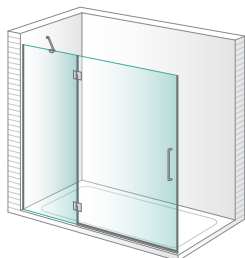

01

01

Gala Nyasa  
+ Gala Sefor

Ducha angular con 1 fijo  
+ 1 puerta practicable en  
línea y 1 lateral fijo a 90°

Ducha 2 puertas practicable en línea

Gala Kivu

Ducha 2 fijos + 1 puerta practicable central en línea

Gala Lucerna

Ducha 1 fijo + 2 puertas practicable en línea

Gala Varese

Ducha 2 fijos + 2 puertas practicable centrales en línea

Gala Baikal

Sólo para combinar con Gala Baikal, Gala Nyasa y Gala Sefor

Ducha 1 puerta practicable para combinar a 90°

Gala Nyasa

Sólo para combinar con Gala Nyasa, Gala Baikal y Gala Sefor

Ducha 1 fijo + 1 puerta practicable en línea para combinar a 90°

Gala Sefor

Sólo para combinar con Gala Baikal y Gala Nyasa

Ducha lateral fijo para combinar a 90°

Estos tres modelos nunca pueden ir solos, siempre se tienen que combinar con otros (se especifica debajo del nombre del modelo).