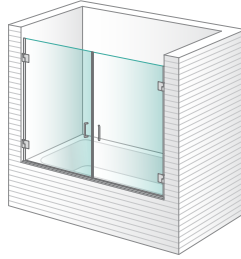

# Mampara para bañera y ducha con puertas practicables

Puertas y elementos fijos en cristal templado de 8 mm

Puertas practicables con apertura de 90° hacia el exterior

Perfilería de aluminio con imanes integrados

Gala Sefor

Sólo para combinar con Gala Baikal y Gala Nyasa

Ducha lateral fijo para combinar a 90°

Estos tres modelos nunca pueden ir solos, siempre se tienen que combinar con otros (se especifica debajo del nombre del modelo).

En caso de querer solamente un fijo, consultar la familia Space.

---

Gala Morar

Bañera 1 panel practicable

Gala Ness

Bañera 1 fijo + 1 panel practicable en línea

Gala Michigan

Bañera 2 puertas practicables en línea

---

Gala Turkana

Bañera 2 fijos + 1 puerta practicable central en línea

Gala Chad

Bañera 1 fijo + 2 puertas practicables en línea

Gala Huron

Bañera 2 fijos + 2 puertas practicables centrales en línea

---