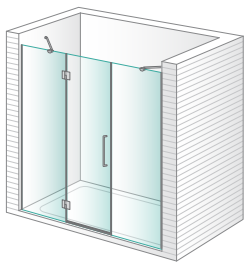

01

01

Gala Nyasa  
+ Gala Sefor

Ducha angular con 1 fijo  
+ 1 puerta practicable en  
línea y 1 lateral fijo a 90°

# Modelos básicos

Gala Orta

Ducha 1 puerta practicable

Gala Ladoga

Ducha 1 fijo + 1 puerta practicable en línea

Gala Vostok

Ducha 1 fijo y 1 puerta practicable en línea

Gala Ontario

Ducha 2 puertas practicable en línea

Gala Kivu

Ducha 2 fijos + 1 puerta practicable central en línea

Gala Lucerna

Ducha 1 fijo + 2 puertas practicable en línea

Gala Varese

Ducha 2 fijos + 2 puertas practicable centrales en línea

Gala Baikal

Sólo para combinar con Gala Baikal, Gala Nyasa y Gala Sefor

Ducha 1 puerta practicable para combinar a 90°

Gala Nyasa

Sólo para combinar con Gala Nyasa, Gala Baikal y Gala Sefor

Ducha 1 fijo + 1 puerta practicable en línea para combinar a 90°