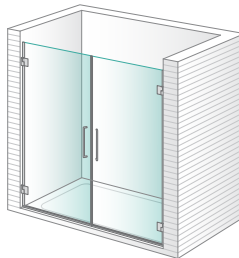

# Mampara para bañera y ducha con puertas practicables

Puertas y elementos fijos en cristal templado de 8 mm

Puertas practicables con apertura de 90° hacia el exterior

Perfilería de aluminio con imanes integrados

# Modelos básicos

Gala Orta

Ducha 1 puerta practicable

Gala Ladoga

Ducha 1 fijo + 1 puerta practicable en línea

Gala Vostok

Ducha 1 fijo y 1 puerta practicable en línea

Gala Ontario

Ducha 2 puertas practicable en línea

Gala Kivu

Ducha 2 fijos + 1 puerta practicable central en línea

Gala Lucerna

Ducha 1 fijo + 2 puertas practicable en línea

Gala Varese

Ducha 2 fijos + 2 puertas practicable centrales en línea

Gala Baikal

Sólo para combinar con Gala Baikal, Gala Nyasa y Gala Sefor

Ducha 1 puerta practicable para combinar a 90°

Gala Nyasa

Sólo para combinar con Gala Nyasa, Gala Baikal y Gala Sefor

Ducha 1 fijo + 1 puerta practicable en línea para combinar a 90°