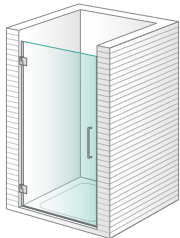

# Mampara para bañera y ducha con puertas practicables

Puertas y elementos fijos en cristal templado de 8 mm

Puertas practicables con apertura de 90° hacia el exterior

Perfilería de aluminio con imanes integrados

01

01

Gala Nyasa  
+ Gala Sefor

Ducha angular con 1 fijo  
+ 1 puerta practicable en  
línea y 1 lateral fijo a 90°

# Modelos básicos

Gala Orta

Ducha 1 puerta practicable

Gala Ladoga

Ducha 1 fijo + 1 puerta practicable en línea

Gala Vostok

Ducha 1 fijo y 1 puerta practicable en línea

Gala Ontario

Ducha 2 puertas practicable en línea

Gala Kivu

Ducha 2 fijos + 1 puerta practicable central en línea

Gala Lucerna

Ducha 1 fijo + 2 puertas practicable en línea

Gala Varese

Ducha 2 fijos + 2 puertas practicable centrales en línea