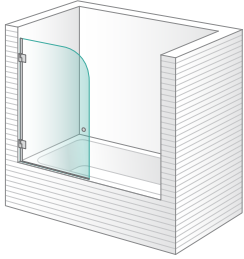

Gala Baikal

Sólo para combinar con Gala Baikal, Gala Nyasa y Gala Sefor

Ducha 1 puerta practicable para combinar a 90°

Gala Nyasa

Sólo para combinar con Gala Nyasa, Gala Baikal y Gala Sefor

Ducha 1 fijo + 1 puerta practicable en línea para combinar a 90°

Gala Sefor

Sólo para combinar con Gala Baikal y Gala Nyasa

Ducha lateral fijo para combinar a 90°

Estos tres modelos nunca pueden ir solos, siempre se tienen que combinar con otros (se especifica debajo del nombre del modelo).

En caso de querer solamente un fijo, consultar la familia Space.

---

Gala Morar

Bañera 1 panel practicable

Gala Ness

Bañera 1 fijo + 1 panel practicable en línea

Gala Michigan

Bañera 2 puertas practicables en línea