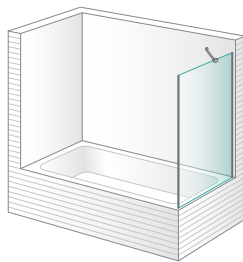

En caso de querer solamente un fijo, consultar la familia Space.

---

Gala Morar

Bañera 1 panel practicable

Gala Ness

Bañera 1 fijo + 1 panel practicable en línea

Gala Michigan

Bañera 2 puertas practicables en línea

---

Gala Turkana

Bañera 2 fijos + 1 puerta practicable central en línea

Gala Chad

Bañera 1 fijo + 2 puertas practicables en línea

Gala Huron

Bañera 2 fijos + 2 puertas practicables centrales en línea

---

Gala Matana

Sólo para combinar con Gala Matana y Gala Aral

Bañera 1 fijo + 1 puerta practicable en línea para combinar a 90°

Gala Aral

Sólo para combinar con Gala Matana

Bañera lateral fijo para combinar a 90°

Estos dos modelos nunca pueden ir solos, siempre se tienen que combinar con otros (se especifica debajo del nombre del modelo).

En caso de querer solamente un fijo, consultar la familia Space.

---