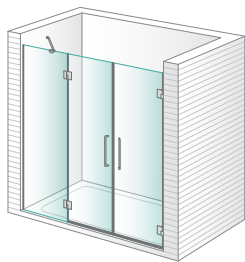

# Mampara para bañera y ducha con puertas practicables

Puertas y elementos fijos en cristal templado de 8 mm

Puertas practicables con apertura de 90° hacia el exterior

Perfilería de aluminio con imanes integrados

# Modelos básicos

Gala Orta

Ducha 1 puerta practicable

Gala Ladoga

Ducha 1 fijo + 1 puerta practicable en línea

Gala Vostok

Ducha 1 fijo y 1 puerta practicable en línea

Gala Ontario

Ducha 2 puertas practicable en línea

Gala Kivu

Ducha 2 fijos + 1 puerta practicable central en línea

Gala Lucerna

Ducha 1 fijo + 2 puertas practicable en línea

Gala Varese

Ducha 2 fijos + 2 puertas practicable centrales en línea

Gala Baikal

Sólo para combinar con Gala Baikal, Gala Nyasa y Gala Sefor

Ducha 1 puerta practicable para combinar a 90°

Gala Nyasa

Sólo para combinar con Gala Nyasa, Gala Baikal y Gala Sefor

Ducha 1 fijo + 1 puerta practicable en línea para combinar a 90°