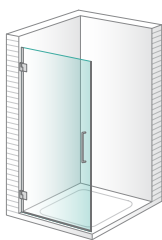

# Mampara para bañera y ducha con puertas practicables

Puertas y elementos fijos en cristal templado de 8 mm

Puertas practicables con apertura de 90° hacia el exterior

Perfilería de aluminio con imanes integrados

01

01

Gala Nyasa  
+ Gala Sefor

Ducha angular con 1 fijo  
+ 1 puerta practicable en  
línea y 1 lateral fijo a 90°

Ducha 2 puertas practicable en línea

Gala Kivu

Ducha 2 fijos + 1 puerta practicable central en línea

Gala Lucerna

Ducha 1 fijo + 2 puertas practicable en línea

Gala Varese

Ducha 2 fijos + 2 puertas practicable centrales en línea

Gala Baikal

Sólo para combinar con Gala Baikal, Gala Nyasa y Gala Sefor

Ducha 1 puerta practicable para combinar a 90°

Gala Nyasa

Sólo para combinar con Gala Nyasa, Gala Baikal y Gala Sefor

Ducha 1 fijo + 1 puerta practicable en línea para combinar a 90°