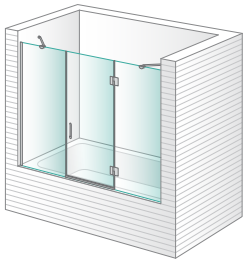

01

01

Gala Nyasa  
+ Gala Sefor

Ducha angular con 1 fijo  
+ 1 puerta practicable en  
línea y 1 lateral fijo a 90°

Gala Sefor

Sólo para combinar con Gala Baikal y Gala Nyasa

Ducha lateral fijo para combinar a 90°

Estos tres modelos nunca pueden ir solos, siempre se tienen que combinar con otros (se especifica debajo del nombre del modelo).

En caso de querer solamente un fijo, consultar la familia Space.

---

Gala Morar

Bañera 1 panel practicable

Gala Ness

Bañera 1 fijo + 1 panel practicable en línea

Gala Michigan

Bañera 2 puertas practicables en línea

---

Gala Turkana

Bañera 2 fijos + 1 puerta practicable central en línea

Gala Chad

Bañera 1 fijo + 2 puertas practicables en línea

Gala Huron

Bañera 2 fijos + 2 puertas practicables centrales en línea

---