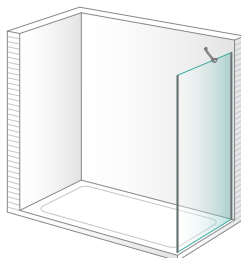

Ducha 2 puertas practicable en línea

Gala Kivu

Ducha 2 fijos + 1 puerta practicable central en línea

Gala Lucerna

Ducha 1 fijo + 2 puertas practicable en línea

Gala Varese

Ducha 2 fijos + 2 puertas practicable centrales en línea

Gala Baikal

Sólo para combinar con Gala Baikal, Gala Nyasa y Gala Sefor

Ducha 1 puerta practicable para combinar a 90°

Gala Nyasa

Sólo para combinar con Gala Nyasa, Gala Baikal y Gala Sefor

Ducha 1 fijo + 1 puerta practicable en línea para combinar a 90°

Gala Sefor

Sólo para combinar con Gala Baikal y Gala Nyasa

Ducha lateral fijo para combinar a 90°

Estos tres modelos nunca pueden ir solos, siempre se tienen que combinar con otros (se especifica debajo del nombre del modelo).