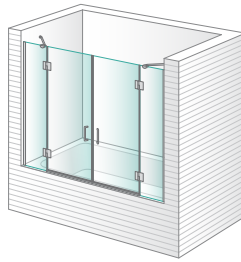

01

01

Gala Nyasa  
+ Gala Sefor

Ducha angular con 1 fijo  
+ 1 puerta practicable en  
línea y 1 lateral fijo a 90°

En caso de querer solamente un fijo, consultar la familia Space.

---

Gala Morar

Bañera 1 panel practicable

Gala Ness

Bañera 1 fijo + 1 panel practicable en línea

Gala Michigan

Bañera 2 puertas practicables en línea

---

Gala Turkana

Bañera 2 fijos + 1 puerta practicable central en línea

Gala Chad

Bañera 1 fijo + 2 puertas practicables en línea

Gala Huron

Bañera 2 fijos + 2 puertas practicables centrales en línea

---

Gala Matana

Sólo para combinar con Gala Matana y Gala Aral

Bañera 1 fijo + 1 puerta practicable en línea para combinar a 90°

Gala Aral

Sólo para combinar con Gala Matana

Bañera lateral fijo para combinar a 90°