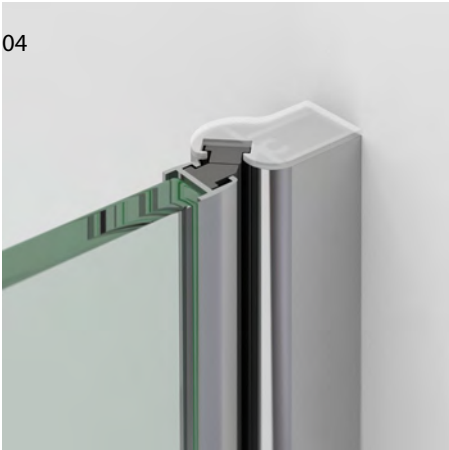

# Mampara para bañera y ducha con puertas practicables

Puertas y elementos fijos en cristal templado de 8 mm

Puertas practicables con apertura de 90° hacia el exterior

Perfilería de aluminio con imanes integrados

# Gala

01

02

03

04

05

06

01  
Bisagra Gala, en acero inoxidable, entre la pared y la puerta.

02  
Bisagra Gala en acero inoxidable, entre el elemento fijo y la puerta practicable cerrada, con perfilera de aluminio imantada.

03  
Bisagra Gala en acero inoxidable, entre el elemento fijo y la puerta practicable abierta, con perfilera de aluminio imantada.