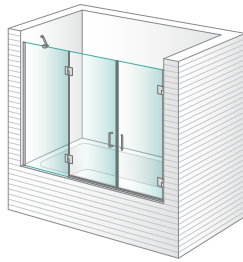

01

01

Gala Nyasa  
+ Gala Sefor

Ducha angular con 1 fijo  
+ 1 puerta practicable en  
línea y 1 lateral fijo a 90°

Gala Sefor

Sólo para combinar con Gala Baikal y Gala Nyasa

Ducha lateral fijo para combinar a 90°

Estos tres modelos nunca pueden ir solos, siempre se tienen que combinar con otros (se especifica debajo del nombre del modelo).

En caso de querer solamente un fijo, consultar la familia Space.

---

Gala Morar

Bañera 1 panel practicable

Gala Ness

Bañera 1 fijo + 1 panel practicable en línea

Gala Michigan

Bañera 2 puertas practicables en línea

---

Gala Turkana

Bañera 2 fijos + 1 puerta practicable central en línea

Gala Chad

Bañera 1 fijo + 2 puertas practicables en línea

Gala Huron

Bañera 2 fijos + 2 puertas practicables centrales en línea

---