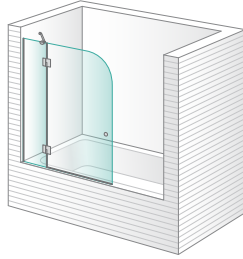

Gala Baikal

Sólo para combinar con Gala Baikal, Gala Nyasa y Gala Sefor

Ducha 1 puerta practicable para combinar a 90°

Gala Nyasa

Sólo para combinar con Gala Nyasa, Gala Baikal y Gala Sefor

Ducha 1 fijo + 1 puerta practicable en línea para combinar a 90°

Gala Sefor

Sólo para combinar con Gala Baikal y Gala Nyasa

Ducha lateral fijo para combinar a 90°

Estos tres modelos nunca pueden ir solos, siempre se tienen que combinar con otros (se especifica debajo del nombre del modelo).

En caso de querer solamente un fijo, consultar la familia Space.

---

Gala Morar

Bañera 1 panel practicable

Gala Ness

Bañera 1 fijo + 1 panel practicable en línea

Gala Michigan

Bañera 2 puertas practicables en línea

---

Gala Turkana

Bañera 2 fijos + 1 puerta practicable central en línea

Gala Chad

Bañera 1 fijo + 2 puertas practicables en línea

Gala Huron

Bañera 2 fijos + 2 puertas practicables centrales en línea

---