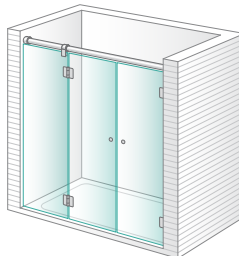

Mampara para bañera y ducha con puertas practicables

Puertas en cristal templado de 8 mm

Elementos fijos en cristal templado de 10 mm

Puertas practicables con apertura hacia el exterior

Barra superior, pinzas de sujeción de los cristales y bisagras en acero inoxidable

Se puede aplicar en cualquiera de nuestros cristales.

Modelos básicos

Anna Vania

Ducha 1 fijo + 1 puerta practicable en línea

Anna Villa

Ducha 1 fijo y 1 puerta practicable en línea

Anna Antibes

Ducha 2 fijos + 1 puerta practicable central en línea

Anna Niza

Ducha 1 fijo + 2 puertas practicable en línea

Anna Cora

Ducha 2 fijos + 2 puertas practicable centrales en línea

Anna Cannes

Sólo para combinar con Anna Etienne y Anna Burdeos

Ducha 1 puerta practicable con bisagras a pared para combinar a 90°