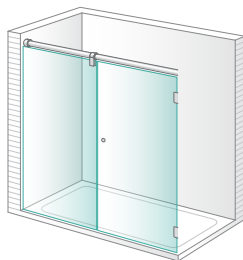

Mampara para bañera y ducha con puertas practicables

Puertas en cristal templado de 8 mm

Elementos fijos en cristal templado de 10 mm

Puertas practicables con apertura hacia el exterior

Barra superior, pinzas de sujeción de los cristales y bisagras en acero inoxidable

Ducha lateral fijo para combinar a 90°

Estos seis modelos nunca pueden ir solos, siempre se tienen que combinar con otros (se especifica debajo del nombre del modelo).

En caso de querer solamente un fijo, consultar la familia Space.

Anna Marsella

Sólo para combinar con Anna Lyon

Ducha 1 puerta practicable con bisagras a fijo para combinar a 90°

Anna Menton

Sólo para combinar con Anna Lyon

Ducha 1 fijo y 1 puerta practicable en línea para combinar a 90°

Anna Lyon

Sólo para combinar con Anna Marsella y Anna Menton

Ducha lateral fijo con bisagras para combinar a 90°

Anna Grasse

Bañera 1 fijo + 1 puerta practicable en línea

Anna Cira

Bañera 1 fijo y 1 puerta practicable en línea