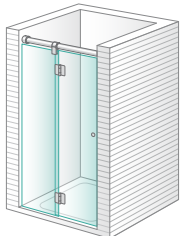

Modelos básicos

Anna Vania

Ducha 1 fijo + 1 puerta practicable en línea

Anna Villa