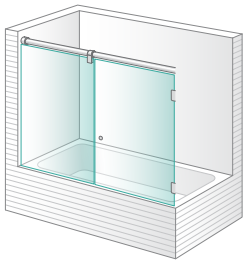

Mampara para bañera y ducha con puertas practicables

Puertas en cristal templado de 8 mm

Elementos fijos en cristal templado de 10 mm

Puertas practicables con apertura hacia el exterior

Barra superior, pinzas de sujeción de los cristales y bisagras en acero inoxidable

Anna Fulvia

Bañera 2 fijos + 1 puerta practicable central en línea

Anna Hyeres

Bañera 1 fijo + 2 puertas practicables en línea

Anna Rennes

Bañera 2 fijos + 2 puertas practicables centrales en línea

Anna Rodez

Sólo para combinar con Anna Rodez y Anna Pines

Bañera 1 fijo + 1 puerta practicable en línea para combinar a 90°

Anna Pines

Sólo para combinar con Anna Rodez

Bañera lateral fijo para combinar a 90°

Estos cuatro modelos nunca pueden ir solos, siempre se tienen que combinar con otros (se especifica debajo del nombre del modelo).

En caso de querer solamente un fijo, consultar la familia Space.

Anna Beziers

Sólo para combinar con Anna Sina

Bañera 1 fijo y 1 puerta practicable en línea para combinar a 90°

Anna Sina

Sólo para combinarr con Anna Beziers