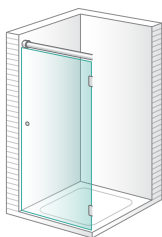

Ducha 1 puerta practicable con bisagras a fijo para combinar a 90°

Anna Menton

Sólo para combinar con Anna Lyon