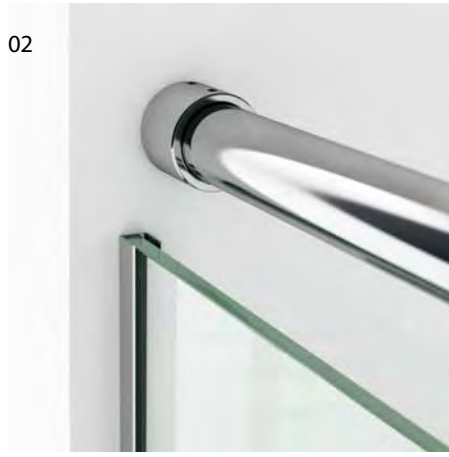

01

02

03

04

05

06

07

01
Barra superior y pinza de sujeción del elemento fijo, en acero inoxidable.

02
Fijación de la barra superior y del elemento fijo (con perfil en forma de "u" en acero inoxidable) a la pared.

03
Barra superior angular, soldada y pulida a mano, y vierteaguas entre el elemento fijo y la puerta practicable.

04
Bisagra de sujeción entre el elemento fijo y la puerta practicable cerrada.

05
Bisagra de sujeción entre el elemento fijo y la puerta practicable abierta.

06
Escuadra de sujeción entre dos elementos fijos en ángulo de 90°

07
Perfil inferior para una mejor estanqueidad en las puertas.