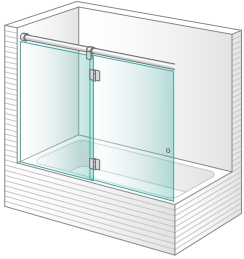

Mampara para bañera y ducha con puertas practicables

Puertas en cristal templado de 8 mm

Elementos fijos en cristal templado de 10 mm

Puertas practicables con apertura hacia el exterior

Barra superior, pinzas de sujeción de los cristales y bisagras en acero inoxidable

Anna Lyon

Sólo para combinar con Anna Marsella y Anna Menton

Ducha lateral fijo con bisagras para combinar a 90°

Anna Grasse

Bañera 1 fijo + 1 puerta practicable en línea

Anna Cira

Bañera 1 fijo y 1 puerta practicable en línea

Anna Fulvia

Bañera 2 fijos + 1 puerta practicable central en línea

Anna Hyeres

Bañera 1 fijo + 2 puertas practicables en línea

Anna Rennes

Bañera 2 fijos + 2 puertas practicables centrales en línea

Anna Rodez

Sólo para combinar con Anna Rodez y Anna Pines

Bañera 1 fijo + 1 puerta practicable en línea para combinar a 90°

Anna Pines

Sólo para combinar con Anna Rodez

Bañera lateral fijo para combinar a 90°

Estos cuatro modelos nunca pueden ir solos, siempre se tienen que combinar con otros (se especifica debajo del nombre del modelo).