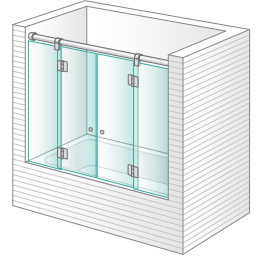

Mampara para bañera y ducha con puertas practicables

Puertas en cristal templado de 8 mm

Elementos fijos en cristal templado de 10 mm

Puertas practicables con apertura hacia el exterior

Barra superior, pinzas de sujeción de los cristales y bisagras en acero inoxidable

Anna Lyon

Sólo para combinar con Anna Marsella y Anna Menton

Ducha lateral fijo con bisagras para combinar a 90°

Anna Grasse

Bañera 1 fijo + 1 puerta practicable en línea

Anna Cira

Bañera 1 fijo y 1 puerta practicable en línea

Anna Fulvia

Bañera 2 fijos + 1 puerta practicable central en línea

Anna Hyeres

Bañera 1 fijo + 2 puertas practicables en línea

Anna Rennes

Bañera 2 fijos + 2 puertas practicables centrales en línea

Anna Rodez

Sólo para combinar con Anna Rodez y Anna Pines

Bañera 1 fijo + 1 puerta practicable en línea para combinar a 90°

Anna Pines

Sólo para combinar con Anna Rodez

Bañera lateral fijo para combinar a 90°

Estos cuatro modelos nunca pueden ir solos, siempre se tienen que combinar con otros (se especifica debajo del nombre del modelo).