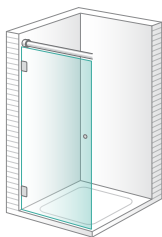

Mampara para bañera y ducha con puertas practicables

Puertas en cristal templado de 8 mm

Elementos fijos en cristal templado de 10 mm

Puertas practicables con apertura hacia el exterior

Barra superior, pinzas de sujeción de los cristales y bisagras en acero inoxidable

Anna Niza

Ducha 1 fijo + 2 puertas practicable en línea

Anna Cora

Ducha 2 fijos + 2 puertas practicable centrales en línea

Anna Cannes

Sólo para combinar con Anna Etienne y Anna Burdeos

Ducha 1 puerta practicable con bisagras a pared para combinar a 90°

Ducha lateral fijo para combinar a 90°

Estos seis modelos nunca pueden ir solos, siempre se tienen que combinar con otros (se especifica debajo del nombre del modelo).

En caso de querer solamente un fijo, consultar la familia Space.