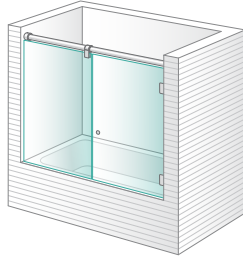

Mampara para bañera y ducha con puertas practicables

Puertas en cristal templado de 8 mm

Elementos fijos en cristal templado de 10 mm

Puertas practicables con apertura hacia el exterior

Barra superior, pinzas de sujeción de los cristales y bisagras en acero inoxidable

Anna Marsella

Sólo para combinar con Anna Lyon

Ducha 1 puerta practicable con bisagras a fijo para combinar a 90°

Anna Menton

Sólo para combinar con Anna Lyon

Ducha 1 fijo y 1 puerta practicable en línea para combinar a 90°

Anna Lyon

Sólo para combinar con Anna Marsella y Anna Menton

Ducha lateral fijo con bisagras para combinar a 90°

Anna Grasse

Bañera 1 fijo + 1 puerta practicable en línea

Anna Cira

Bañera 1 fijo y 1 puerta practicable en línea

Anna Fulvia

Bañera 2 fijos + 1 puerta practicable central en línea

Anna Hyeres

Bañera 1 fijo + 2 puertas practicables en línea

Anna Rennes

Bañera 2 fijos + 2 puertas practicables centrales en línea

Anna Rodez