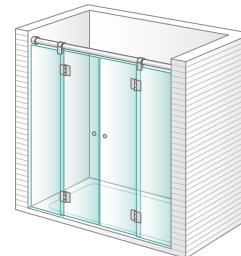

Mampara para bañera y ducha con puertas practicables

Puertas en cristal templado de 8 mm

Elementos fijos en cristal templado de 10 mm

Puertas practicables con apertura hacia el exterior

Barra superior, pinzas de sujeción de los cristales y bisagras en acero inoxidable

Anna Niza

Ducha 1 fijo + 2 puertas practicable en línea

Anna Cora

Ducha 2 fijos + 2 puertas practicable centrales en línea

Anna Cannes

Sólo para combinar con Anna Etienne y Anna Burdeos

Ducha 1 puerta practicable con bisagras a pared para combinar a 90°