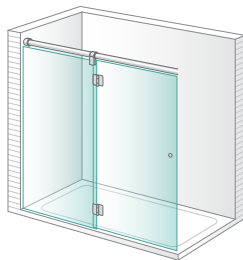

Mampara para bañera y ducha con puertas practicables

Puertas en cristal templado de 8 mm

Elementos fijos en cristal templado de 10 mm

Puertas practicables con apertura hacia el exterior

Barra superior, pinzas de sujeción de los cristales y bisagras en acero inoxidable

Anna Niza

Ducha 1 fijo + 2 puertas practicable en línea

Anna Cora

Ducha 2 fijos + 2 puertas practicable centrales en línea

Anna Cannes

Sólo para combinar con Anna Etienne y Anna Burdeos

Ducha 1 puerta practicable con bisagras a pared para combinar a 90°

Anna Etienne

Sólo para combinar con Anna Etienne, Anna Cannes y Anna Burdeos

Ducha 1 fijo + 1 puerta practicable en línea para combinar a 90°

Anna Burdeos

Sólo para combinar con Anna Cannes y Anna Etienne

Ducha lateral fijo para combinar a 90°

Estos seis modelos nunca pueden ir solos, siempre se tienen que combinar con otros (se especifica debajo del nombre del modelo).

En caso de querer solamente un fijo, consultar la familia Space.