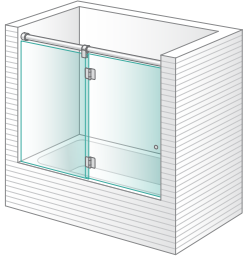

Mampara para bañera y ducha con puertas practicables

Puertas en cristal templado de 8 mm

Elementos fijos en cristal templado de 10 mm

Puertas practicables con apertura hacia el exterior

Barra superior, pinzas de sujeción de los cristales y bisagras en acero inoxidable

Ducha lateral fijo para combinar a 90°

Estos seis modelos nunca pueden ir solos, siempre se tienen que combinar con otros (se especifica debajo del nombre del modelo).

En caso de querer solamente un fijo, consultar la familia Space.

Anna Marsella

Sólo para combinar con Anna Lyon

Ducha 1 puerta practicable con bisagras a fijo para combinar a 90°

Anna Menton

Sólo para combinar con Anna Lyon

Ducha 1 fijo y 1 puerta practicable en línea para combinar a 90°

Anna Lyon

Sólo para combinar con Anna Marsella y Anna Menton

Ducha lateral fijo con bisagras para combinar a 90°

Anna Grasse

Bañera 1 fijo + 1 puerta practicable en línea

Anna Cira

Bañera 1 fijo y 1 puerta practicable en línea