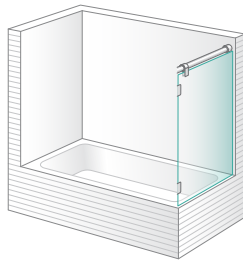

Mampara para bañera y ducha con puertas practicables

Puertas en cristal templado de 8 mm

Elementos fijos en cristal templado de 10 mm

Puertas practicables con apertura hacia el exterior

Barra superior, pinzas de sujeción de los cristales y bisagras en acero inoxidable

Sólo para combinar con Anna Rodez y Anna Pines

Bañera 1 fijo + 1 puerta practicable en línea para combinar a 90°

Anna Pines

Sólo para combinar con Anna Rodez

Bañera lateral fijo para combinar a 90°

Estos cuatro modelos nunca pueden ir solos, siempre se tienen que combinar con otros (se especifica debajo del nombre del modelo).

En caso de querer solamente un fijo, consultar la familia Space.

Anna Beziers

Sólo para combinar con Anna Sina

Bañera 1 fijo y 1 puerta practicable en línea para combinar a 90°

Anna Sina

Sólo para combinarr con Anna Beziers

Bañera lateral fijo con bisagras para combinar a 90°
