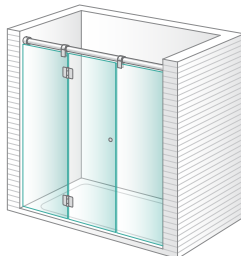

Mampara para bañera y ducha con puertas practicables

Puertas en cristal templado de 8 mm

Elementos fijos en cristal templado de 10 mm

Puertas practicables con apertura hacia el exterior

Barra superior, pinzas de sujeción de los cristales y bisagras en acero inoxidable

Se puede aplicar en cualquiera de nuestros cristales.

Modelos básicos

Anna Vania

Ducha 1 fijo + 1 puerta practicable en línea

Anna Villa

Ducha 1 fijo y 1 puerta practicable en línea

Anna Antibes

Ducha 2 fijos + 1 puerta practicable central en línea

Anna Niza

Ducha 1 fijo + 2 puertas practicable en línea

Anna Cora

Ducha 2 fijos + 2 puertas practicable centrales en línea

Anna Cannes

Sólo para combinar con Anna Etienne y Anna Burdeos

Ducha 1 puerta practicable con bisagras a pared para combinar a 90°