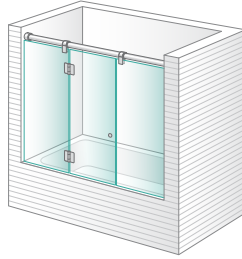

Mampara para bañera y ducha con puertas practicables

Puertas en cristal templado de 8 mm

Elementos fijos en cristal templado de 10 mm

Puertas practicables con apertura hacia el exterior

Barra superior, pinzas de sujeción de los cristales y bisagras en acero inoxidable

Anna Marsella

Sólo para combinar con Anna Lyon

Ducha 1 puerta practicable con bisagras a fijo para combinar a 90°

Anna Menton

Sólo para combinar con Anna Lyon

Ducha 1 fijo y 1 puerta practicable en línea para combinar a 90°

Anna Lyon

Sólo para combinar con Anna Marsella y Anna Menton

Ducha lateral fijo con bisagras para combinar a 90°

Anna Grasse

Bañera 1 fijo + 1 puerta practicable en línea

Anna Cira

Bañera 1 fijo y 1 puerta practicable en línea

Anna Fulvia

Bañera 2 fijos + 1 puerta practicable central en línea

Anna Hyeres

Bañera 1 fijo + 2 puertas practicables en línea

Anna Rennes

Bañera 2 fijos + 2 puertas practicables centrales en línea

Anna Rodez