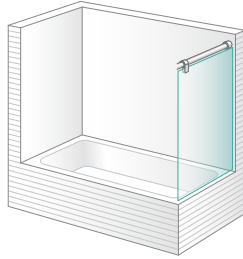

Mampara para bañera y ducha con puertas practicables

Puertas en cristal templado de 8 mm

Elementos fijos en cristal templado de 10 mm

Puertas practicables con apertura hacia el exterior

Barra superior, pinzas de sujeción de los cristales y bisagras en acero inoxidable

Anna Lyon

Sólo para combinar con Anna Marsella y Anna Menton

Ducha lateral fijo con bisagras para combinar a 90°

Anna Grasse

Bañera 1 fijo + 1 puerta practicable en línea

Anna Cira

Bañera 1 fijo y 1 puerta practicable en línea

Anna Fulvia

Bañera 2 fijos + 1 puerta practicable central en línea

Anna Hyeres

Bañera 1 fijo + 2 puertas practicables en línea

Anna Rennes

Bañera 2 fijos + 2 puertas practicables centrales en línea

Anna Rodez

Sólo para combinar con Anna Rodez y Anna Pines

Bañera 1 fijo + 1 puerta practicable en línea para combinar a 90°

Anna Pines

Sólo para combinar con Anna Rodez

Bañera lateral fijo para combinar a 90°

Estos cuatro modelos nunca pueden ir solos, siempre se tienen que combinar con otros (se especifica debajo del nombre del modelo).