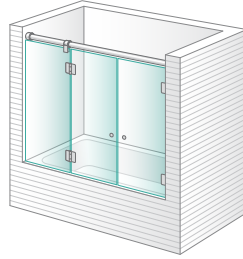

Mampara para bañera y ducha con puertas practicables

Puertas en cristal templado de 8 mm

Elementos fijos en cristal templado de 10 mm

Puertas practicables con apertura hacia el exterior

Barra superior, pinzas de sujeción de los cristales y bisagras en acero inoxidable

Anna Marsella

Sólo para combinar con Anna Lyon

Ducha 1 puerta practicable con bisagras a fijo para combinar a 90°

Anna Menton

Sólo para combinar con Anna Lyon

Ducha 1 fijo y 1 puerta practicable en línea para combinar a 90°

Anna Lyon

Sólo para combinar con Anna Marsella y Anna Menton

Ducha lateral fijo con bisagras para combinar a 90°

Anna Grasse

Bañera 1 fijo + 1 puerta practicable en línea

Anna Cira

Bañera 1 fijo y 1 puerta practicable en línea

Anna Fulvia

Bañera 2 fijos + 1 puerta practicable central en línea

Anna Hyeres

Bañera 1 fijo + 2 puertas practicables en línea

Anna Rennes

Bañera 2 fijos + 2 puertas practicables centrales en línea

Anna Rodez