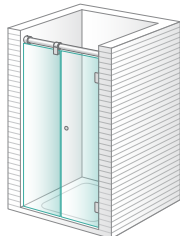

Mampara para bañera y ducha con puertas practicables

Puertas en cristal templado de 8 mm

Elementos fijos en cristal templado de 10 mm

Puertas practicables con apertura hacia el exterior

Barra superior, pinzas de sujeción de los cristales y bisagras en acero inoxidable

Se puede aplicar en cualquiera de nuestros cristales.

Modelos básicos

Anna Vania

Ducha 1 fijo + 1 puerta practicable en línea

Anna Villa

Ducha 1 fijo y 1 puerta practicable en línea

Anna Antibes

Ducha 2 fijos + 1 puerta practicable central en línea

Anna Niza

Ducha 1 fijo + 2 puertas practicable en línea

Anna Cora

Ducha 2 fijos + 2 puertas practicable centrales en línea

Anna Cannes

Sólo para combinar con Anna Etienne y Anna Burdeos

Ducha 1 puerta practicable con bisagras a pared para combinar a 90°