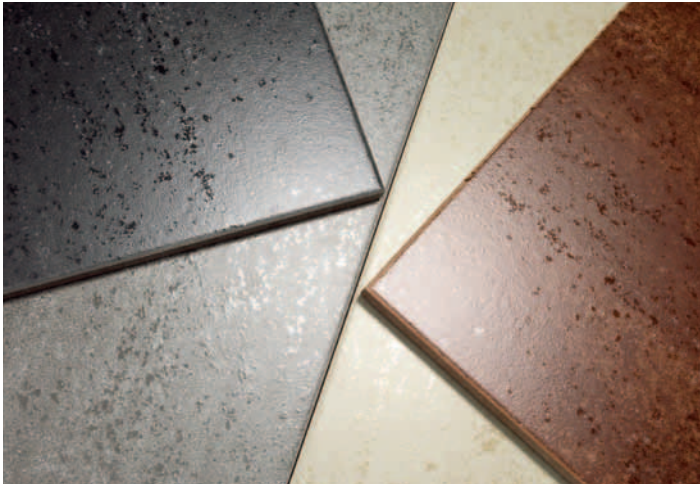

SERIE

DESIRE

50 x 50 cm
19,7" x 19,7"

Floor Tiles Pavimento / Grès emailé

Desire Beige
A.025