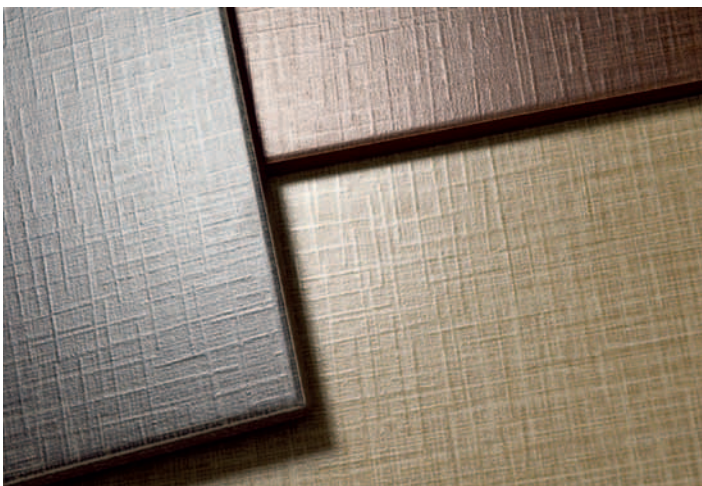

SERIE

SUD

50 x 50 cm
19,7" x 19,7"

Floor Tiles Pavimento / Grès emailé

Skirting tile / Rodapié / Plinthe
9 x 50 cm / 3,5 x 19,7"
A.228