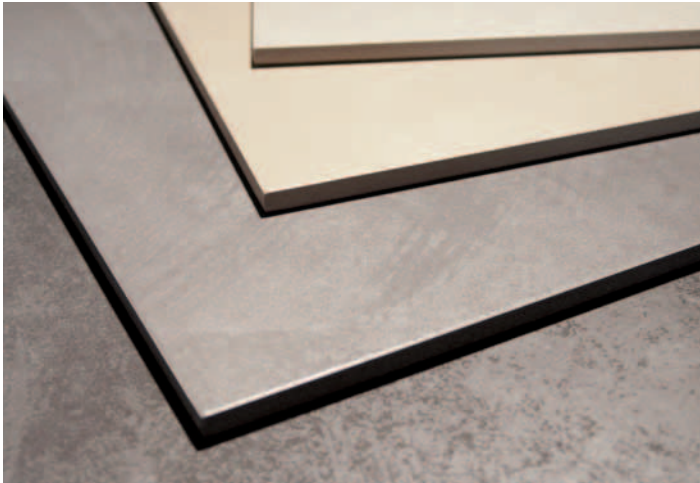

SERIE
BÉTON

60 x 60 cm
23,6" x 23,6"

Porcelain
Porcelánico / Grès cérame

Béton Blanc
A.028

Béton Beige
A.028

Béton Gris
A.028

Béton Antracita
A.028

Skirting tile / Rodapié / Plinthe
Cut and Bevelled / Cortado y Biselado / Coupé et Biseauté
9,4 x 60 cm / 3,7 x 23,6"
A.229