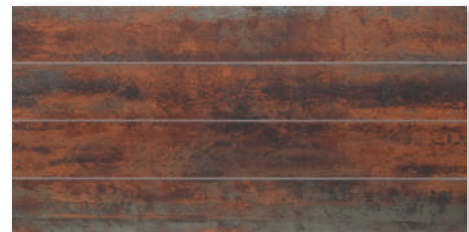

SERIE

BRASS

29,3 x 59,3 cm
11,5" x 23,3"

Porcelain Porcelánico / Grès cérame

Brass - CR Crema
A.028

Brass - CR Cobrizo
A.029

Brass - CR Plata
A.029

Pack - CR Crema
A.031