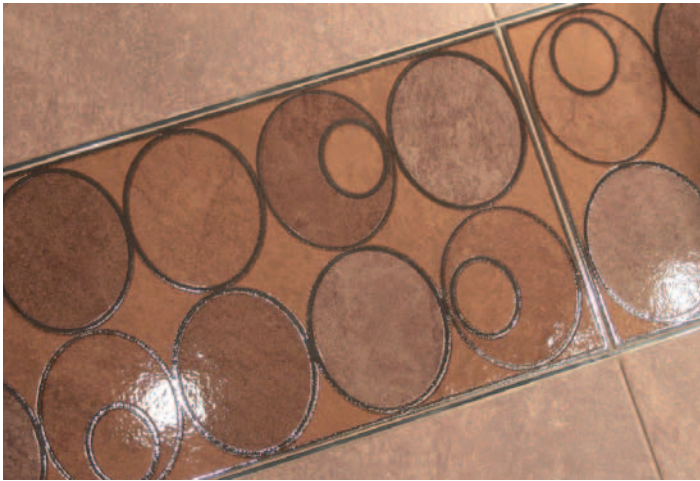

Negro

SERIE

SAHARA

30 x 60 cm
11,8" x 23,6"

Porcelain
Porcelánico / Grès cérame

Sahara - C Crema
A.039

Sahara - C Gris
A.039

Sahara - C Siena
A.039