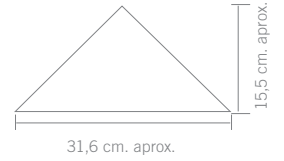

## cotto | 31,6x31,6 cm. 12.4x12.4 inches

VIVES

Cotto Barro  
G.111

Cotto Natural  
G.111

Triángulo Cotto Barro  
31,6x15,5 aprox.  
G.43

Triángulo Cotto Natural  
31,6x15,5 aprox.  
G.43