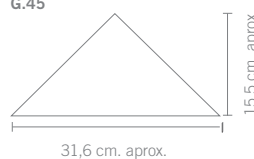

formato/size		pz/pc	cj/bx	m²/sqm	ml/lm	kg	
	31,6x31,6 cm. 12.4x12.4 inches	pieza y cantonera tile and border	caja/box	4	1	0,39	·	12,01
	31,6x31,6 cm. 12.4x12.4 inches	cenefa frieze	caja/box	10	1	·	3,16	29
	15,5x31,6 cm. 6.1x12.4 inches	tabica	caja/box	25	1	·	7,90	35,50

	formato/size		pz/pc	cj/bx	m²/sqm	ml/lm	kg	
	31,6x15,5 cm. 12.4x6.1 inches	triángulo triangle	caja/box	16	1	·	2,53	12
	10,2x31,6 cm. 4x12.4 inches	tira	caja/box	25	1	·	7,90	23,50
	10,2x10,2 cm. 4x4 inches	taco dot	caja/box	75	1	0,82	·	23,55