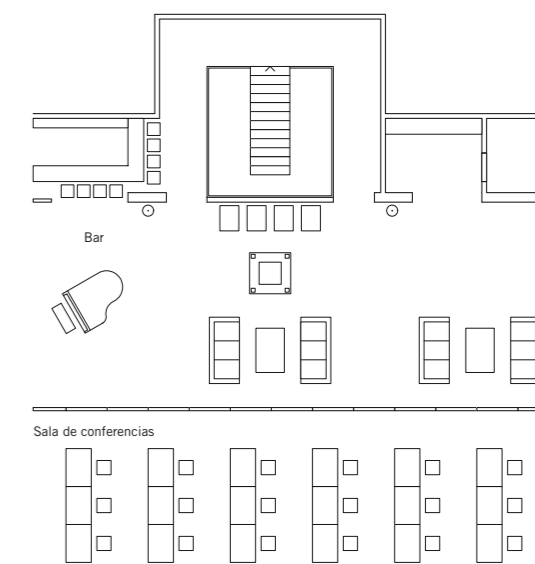

Diseño flexible de espacios