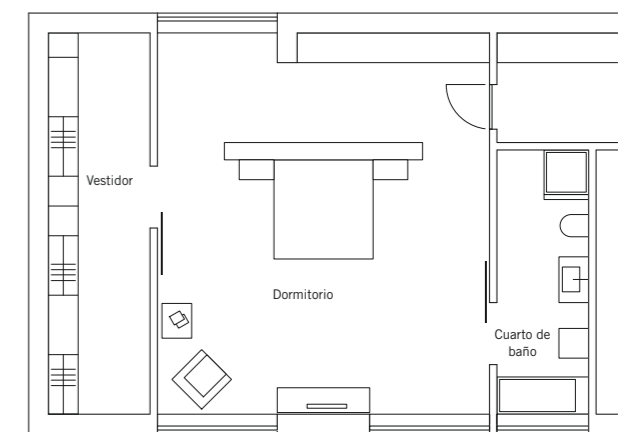

Simplemente más comodidad.

El bienestar doméstico y las ideas funcionales no tienen por qué ser excluyentes. Si las habitaciones están equipadas con productos inteligentes, no sólo contribuirán a un mayor confort sino que lo mejorarán significativamente, y por tanto, mejorarán la calidad de vida en general. Por ejemplo, un operador para puertas deslizantes automáticas DORMA abrirá la división entre el dormitorio y

el cuarto de baño de una forma segura, silenciosa y con la mayor comodidad. Esto proporciona un valor añadido a la calidad de vida con mejoras adicionales provenientes del sofisticado diseño de los detalles. Por ejemplo, de los herrajes de fijación por puntos MANET para las puertas deslizantes de vidrio. La vida es, sobre todo, sentirse bien en el propio entorno, y con la convincente tecnología y el funcionamiento seguro de los productos de DORMA, es posible.

Funcionamiento de puertas con elegancia automática:
El operador para puertas deslizantes CS 80 MAGNEO.