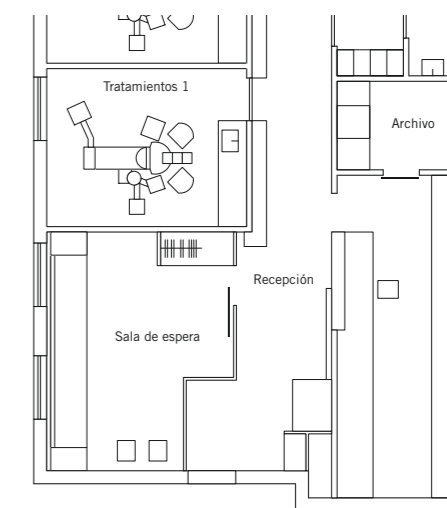

Estética limpia combinada con la calidad de DORMA.

Para abogados, notarios o doctores, la calidad y el éxito tienen que ir de la mano. Consecuentemente, el diseño contemporáneo de sus bufetes, dispensarios, quirófanos u oficinas es de particular importancia, puesto que afecta a la primera impresión del cliente o del paciente, creando una atmósfera de confianza y calidad. La clave para un diseño único de una

sala es la transparencia. DORMA ofrece una amplia gama de ideas para puertas deslizantes pensadas para crear el efecto requerido. Sean manuales o automáticas proporcionan una impresión de discreta elegancia mientras que refuerzan la comodidad de su uso, empezando por la entrada y siguiendo por toda la disposición de espacios.

Una recepción abierta que rezuma calidad, reforzada por puertas deslizantes de vidrio equipadas con puntos de fijación MANET.