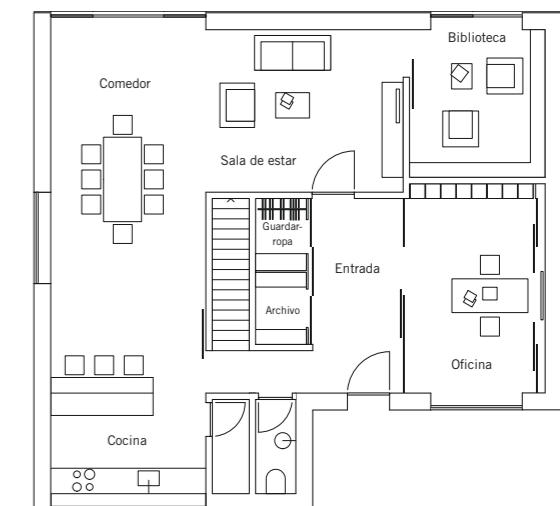

Un sistema de división con muchos usos. Estas puertas deslizantes de vidrio pueden esconder no sólo un archivo sino también un guardarropa.

Ideal para hogares unifamiliares y grandes apartamentos.

Hay una clara tendencia por la que cada vez más personas desarrollan un trabajo desde casa. No sólo madres trabajadoras sino abogados, artistas gráficos y otros colectivos con status de consultoría o free lance quieren combinar, con sensibilidad, vivienda y oficina en el mismo espacio. La consecuencia lógica: Una oficina en casa que pueda servir como parte integral del

ambiente de la vivienda. Estos deseos se hacen realidad con sistemas de particiones y puertas deslizantes en vidrio templado que separen el área privada de la profesional, aunque permanezca un vínculo visual entre ambas. La concentración está asegurada y las conversaciones mantenidas, en una total privacidad. Soluciones inteligentes realizables con productos DORMA.

Una atractiva solución "todo vidrio" en forma de sistema de puertas deslizantes BEYOND con paneles diseñados especialmente para DORMA.