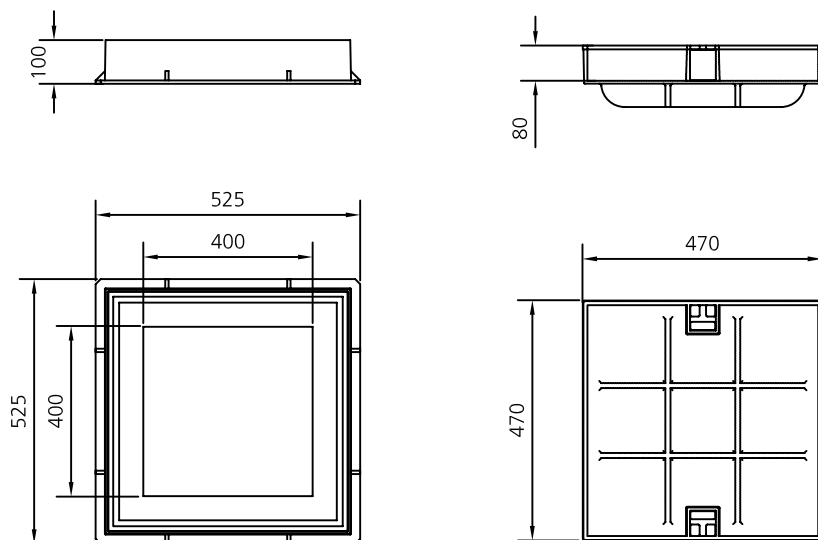

FUNDICIÓ DÚCTIL BENITO
Tel. 93 852 10 00

Hormigonable Plus

AUTOR:

PRODUCTOR: Fundicio Ductil Benito

COTAS: mm

ESCALA: 1/15

THH34

REFERENCIA

Realizadas en fundición dúctil. Cumplen con las prescripciones de la norma EN-124.+

Clase C-250.

Revestida con pintura negra.

Superficie hormigonable.

Hendiduras para facilitar su apertura.

Marco hidráulico.