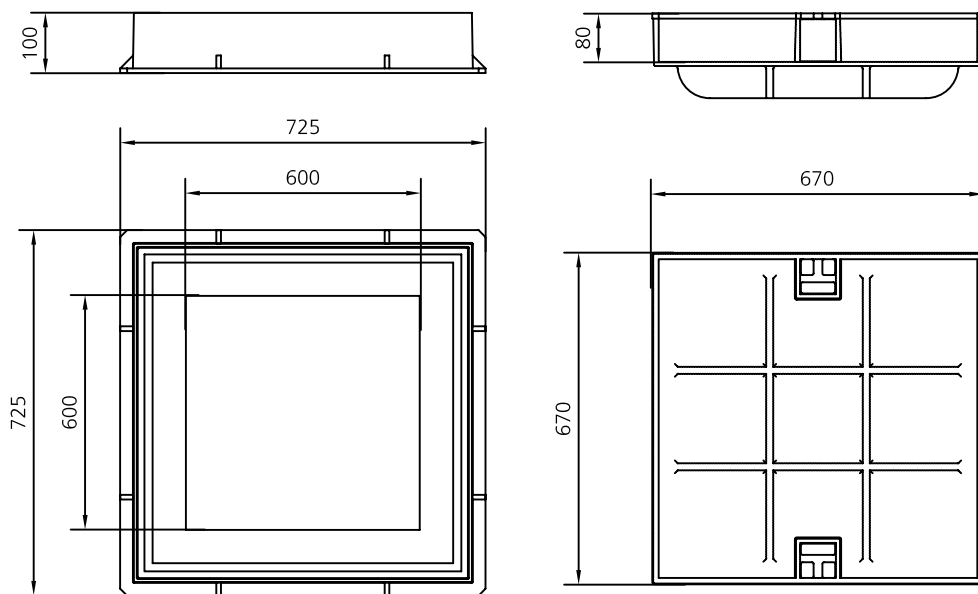

FUNDICIÓN DÚCTIL BENITO
Tel. 93 852 10 00

Hormigonable Plus

AUTOR:

PRODUCTOR: Fundicio Ductil Benito

COTAS: mm

ESCALA: 1/15

THH54

REFERENCIA

Realizadas en fundición dúctil. Cumplen con las prescripciones de la norma EN-124.+

Clase C-250.

Revestida con pintura negra.

Superficie hormigonable.

Hendiduras para facilitar su apertura.

Marco hidráulico.

Dispone de junta de caucho de goma.