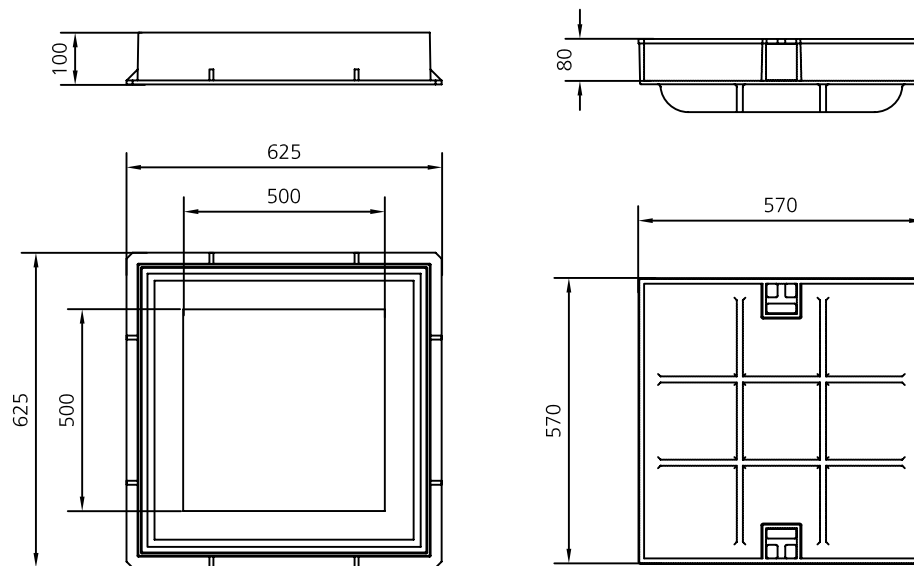

FUNDICIÓN DÚCTIL BENITO
Tel. 93 852 10 00

Hormigonable Plus

AUTOR:

PRODUCTOR: Fundicio Ductil Benito

COTAS: mm

ESCALA: 1/15

THH44

REFERENCIA

Realizadas en fundición dúctil. Cumplen con las prescripciones de la norma EN-124.+

Clase C-250.

Revestida con pintura negra.

Superficie hormigonable.

Hendiduras para facilitar su apertura.

Marco hidráulico.

Dispone de junta de caucho de goma.