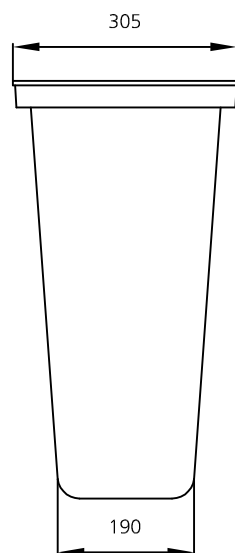

# Delta

AUTOR:

PRODUCTOR: © Fundicio Ductil Benito

COTAS: mm

ESCALA: 1/10

**SF570**

REFERENCIA

Realizado en fundición dúctil. Cumple con las prescripciones de la norma EN-124.

Clase C-250 (SF570).  
Clase D-400 (SF570D4)

Colocación simple y rápida del conjunto REJA + SUMIDERO.

El cuerpo del sumidero DELTA esta formado DE UNA SOLA PIEZA, lo que garantiza una TOTAL ESTANQUEIDAD (garantía ecológica).