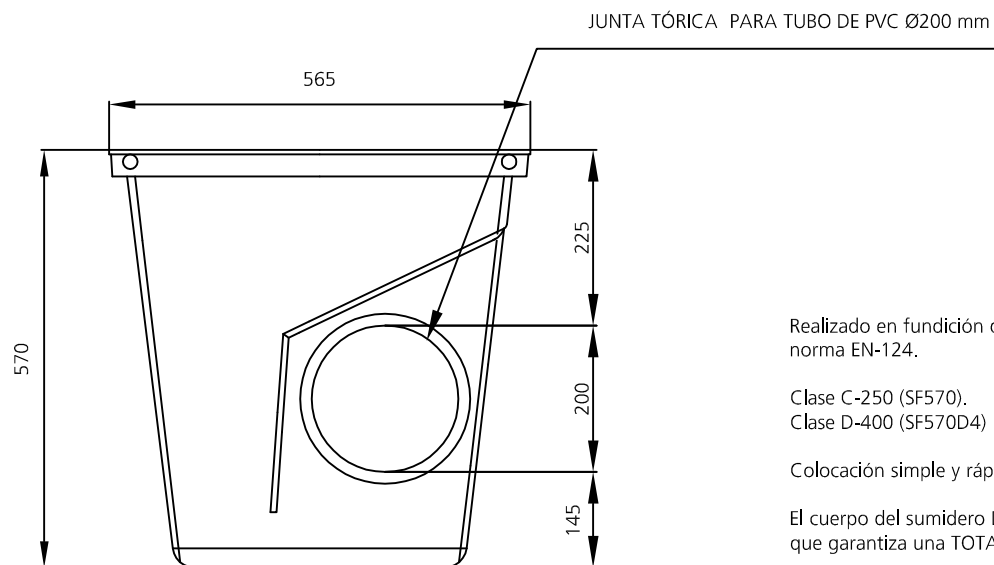

# Delta

AUTOR:

PRODUCTOR: © Fundicio Ductil Benito

COTAS: mm

ESCALA: 1/10

**SF570**

REFERENCIA

Realizado en fundición dúctil. Cumple con las prescripciones de la norma EN-124.

Clase C-250 (SF570).  
Clase D-400 (SF570D4)

Colocación simple y rápida del conjunto REJA + SUMIDERO.

El cuerpo del sumidero DELTA esta formado DE UNA SOLA PIEZA, lo que garantiza una TOTAL ESTANQUEIDAD (garantía ecológica).