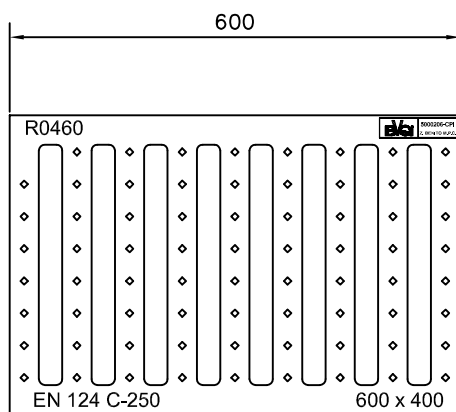

FUNDICIÓN DÚCTIL BENITO
Tel. 93 852 10 00

Centro V

AUTOR:

PRODUCTOR: FUNDICIO DUCTIL BENITO

COTAS:mm

ESCALA 1/10

R0460

REFERENCIA

Realizada en fundición dúctil. Cumple con las prescripciones de la norma EN-124.

Clase C-250.

Superficie metálica antideslizante.

Revestida con pintura negra.