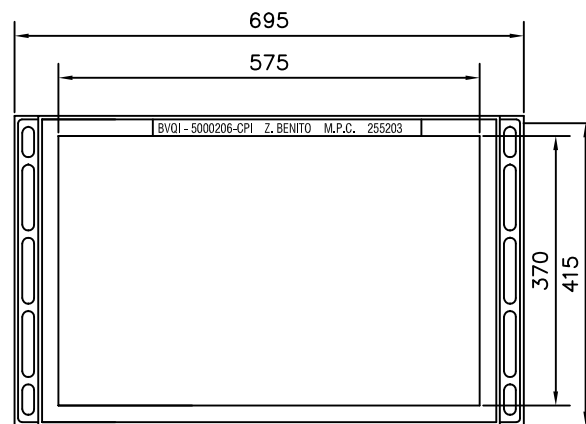

FUNDICIÓN DÚCTIL BENITO
Tel. 93 852 10 00

Centro V

AUTOR:

PRODUCTOR: FUNDICIO DUCTIL BENITO

COTAS:mm

ESCALA 1/10

R0460

REFERENCIA

Realizada en fundición dúctil. Cumple con las prescripciones de la norma EN-124.

Clase C-250.

Superficie metálica antideslizante.

Revestida con pintura negra.