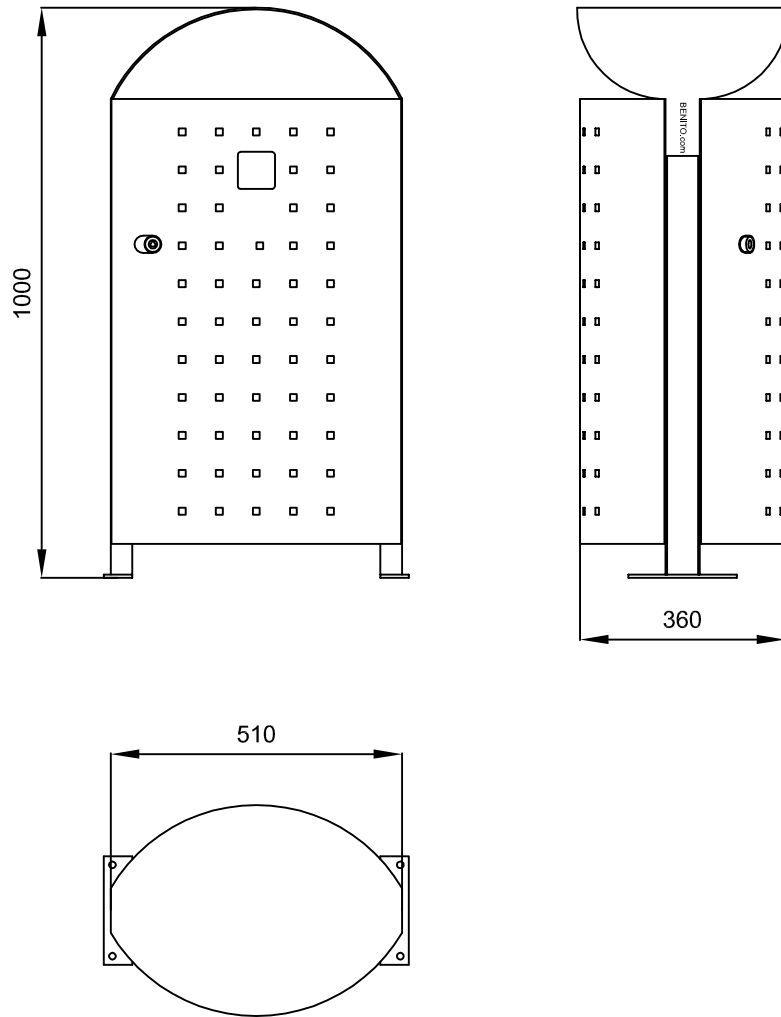

FUNDICIÓN DÚCTIL BENITO
Tel. 93 852 10 00

Papelera DARA

AUTOR:

FABRICANTE: © FUNDICIÓN DÚCTIL BENITO

COTAS: mm

ESCALA: 1/1

PA694SMO

REFERENCIA

MATERIAL: Cuerpo con cenicero incorporado y sombrero, fabricada en hierro.

ACABADO: Color negro forja.

ANCLAJE: Mediante cuatro orificios pasantes para tornillería.