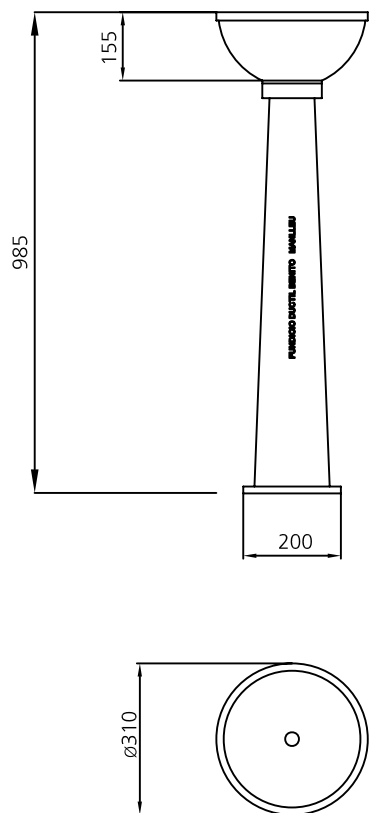

FUNDICIÓ DÚCTIL BENITO
Tel. 93 852 10 00

Fundición General

AUTOR: Dpto I + D de F.D.B. 1997

PRODUCTOR: © Fundició Dúctil Benito

COTAS: mm

ESCALA: 1/15

UM508
REFERENCIA

MATERIAL: Fuente de fundición.

ACABADOS: Imprimación y dos capas de negro forja.