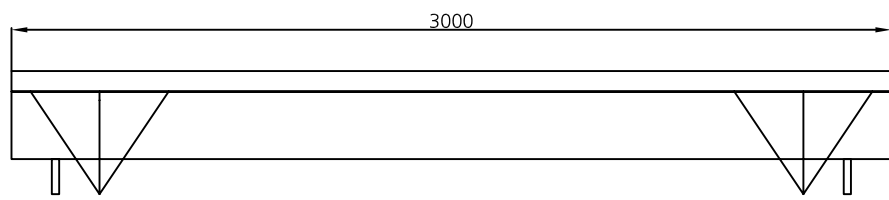

FUNDICIÓ DÚCTIL BENITO
Tel. 93 852 10 00

Ela

General

AUTOR: Josep Suriñach 2004
PRODUCTOR: © Fundició Dúctil Benito

COTAS: mm
ESCALA: 1/25

UM371L
REFERENCIA

- MATERIAL:** Asiento de hormigón prefabricado, estructura de acero inoxidable.
- ACABADOS:** Hormigón color blanco granítico. Acero inoxidable acabado color mate.
- ANCLAJE:** Apoyado, por su propio peso.