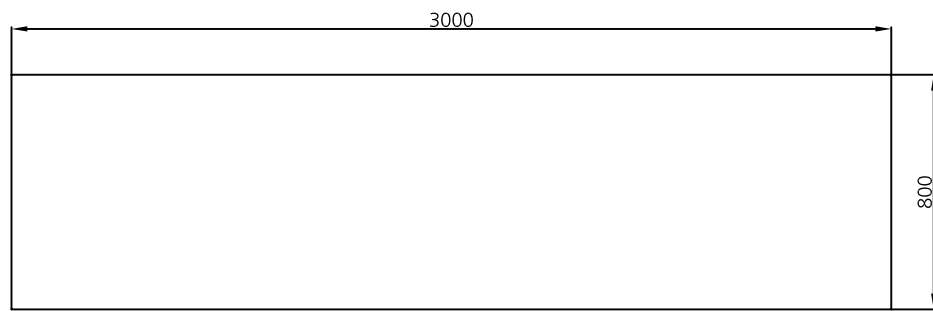

FUNDICIÓ DÚCTIL BENITO
Tel. 93 852 10 00

Ela

General

AUTOR: Josep Suriñach 2004
PRODUCTOR: © Fundició Dúctil Benito

COTAS: mm
ESCALA: 1/25

UM371L
REFERENCIA

- MATERIAL:** Asiento de hormigón prefabricado, estructura de acero inoxidable.
- ACABADOS:** Hormigón color blanco granítico. Acero inoxidable acabado color mate.
- ANCLAJE:** Apoyado, por su propio peso.