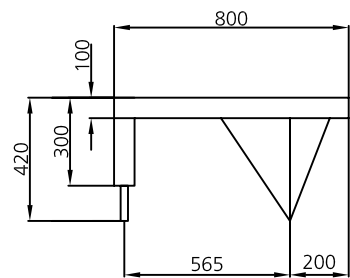

FUNDICIÓ DÚCTIL BENITO
Tel. 93 852 10 00

Ela

General

AUTOR: Josep Suriñach 2004
PRODUCTOR: © Fundició Dúctil Benito

COTAS: mm
ESCALA: 1/25

UM371L
REFERENCIA

- MATERIAL:** Asiento de hormigón prefabricado, estructura de acero inoxidable.
- ACABADOS:** Hormigón color blanco granítico. Acero inoxidable acabado color mate.
- ANCLAJE:** Apoyado, por su propio peso.