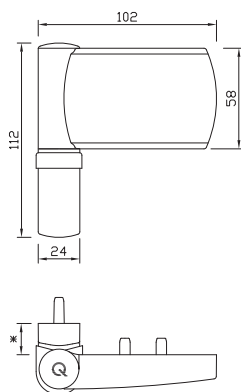

greenteQ BISAGRAS DE PUERTA

greenteQ BISAGRA DE PUERTA TB 120.ZD.K

Bisagra de puerta greenteQ TB 120.ZD.K; regulable 3-dimensional para puertas de PVC con peso de hoja de hasta 120 Kg. apertura interior y exterior; uso para izquierda y derecha; para grosores de ala de 16,5 - 19,5 mm. ó 22,5 - 25,5 mm; Regulación lateral +5/-5 mm, regulación en altura +4/-1 mm, Regulación en presión +1,5/-1,5 mm; con tornillos de fijación.

Material: Zinc-fundición inyectada
 Carga máxima: 120 Kg.
 Grosores: 16,5 - 19,5 mm.
 22,5 - 25,5 mm.
 Regulación lateral: +5/-5 mm.
 Regulación en altura: +4/-1 mm.
 Regulación en presión: +1,5 /-1,5 mm.
 probado según: EN 1935

4	7	6	0	1	4	0	13
---	---	---	---	---	---	---	----

Unidad de embalaje: 1 ud. incluye tornillos de fijación
 (24 uds. en una caja)

Código artículo	Código VBH	Acabado	Grosor
BGQTB12016,5BL	391.839/1000	Blanco RAL 9016	16,5 - 19,5 mm.
BGQTB12022,5BL	391.841/1000	Blanco RAL 9016	22,5 - 25,5 mm.
BGQTB12016,5M	391.839/0900	Marrón RAL 8019	16,5 - 19,5 mm.
BGQTB12022,5M	391.841/0900	Marrón RAL 8019	22,5 - 25,5 mm.