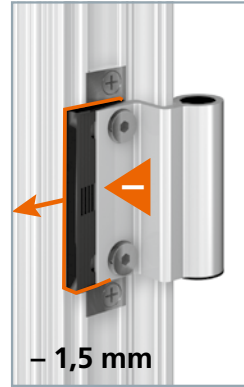

Instrucciones de regulación

Instrução de regulagem

2 cuerpos
duas peças

Regulación horizontal · Regulagem horizontal