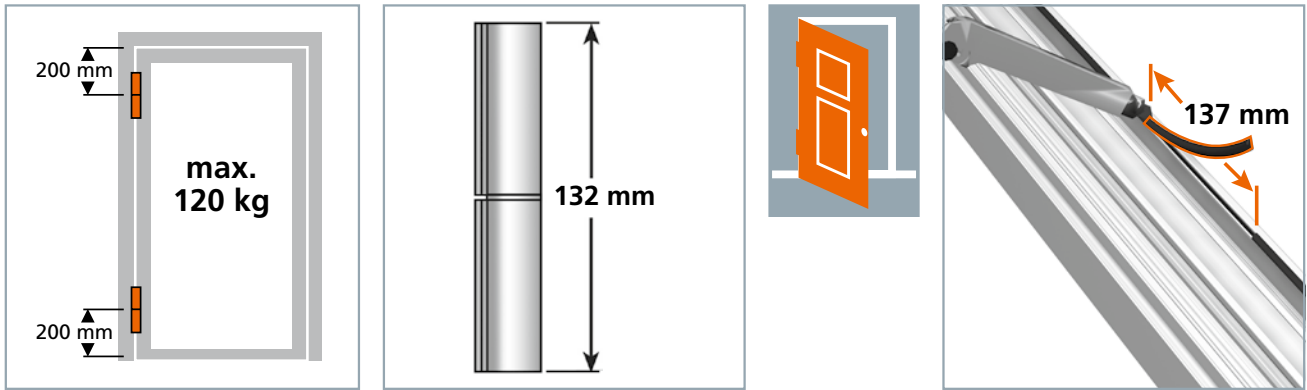

Hahn Klemmband G

- E** La bisagra rápida para puertas ligeras
- P** A dobradiça de encaixe rápida para portas leves

- Instrucciones de montaje
- Instruções de montagem

Instrucciones de montaje

Instruções de montagem

Preparación · Preparação

Montaje del elemento de marco · Montagem da dobradiça do batente

Montaje del elemento de hoja · Montagem da dobradiça da porta

Instrucciones de regulación

Instrução de regulagem

2 cuerpos
duas peças