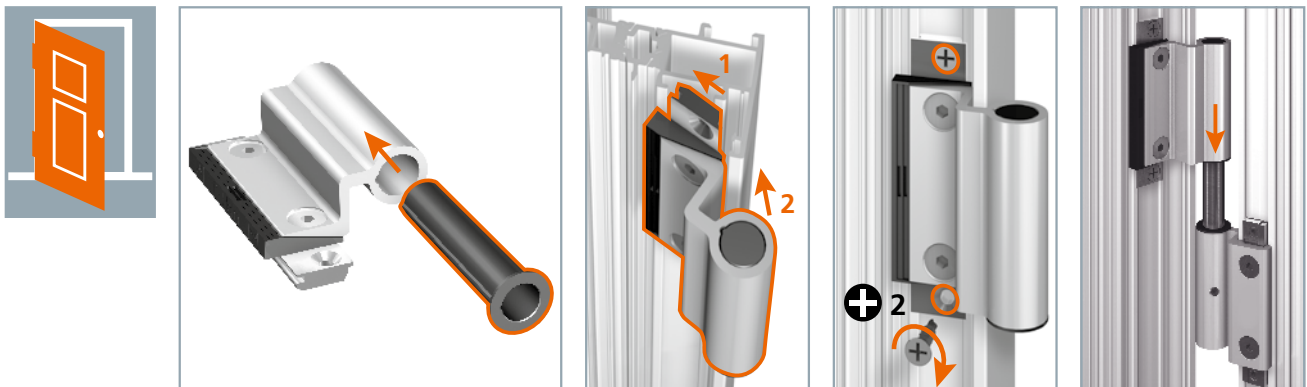

Hahn Klemmband G

- E** La bisagra rápida para puertas ligeras
- P** A dobradiça de encaixe rápida para portas leves

- Instrucciones de montaje
- Instruções de montagem

Instrucciones de montaje

Instruções de montagem

Preparación · Preparação

Montaje del elemento de marco · Montagem da dobradiça do batente

Montaje del elemento de hoja · Montagem da dobradiça da porta

Instrucciones de regulación

Instrução de regulagem

2 cuerpos
duas peças