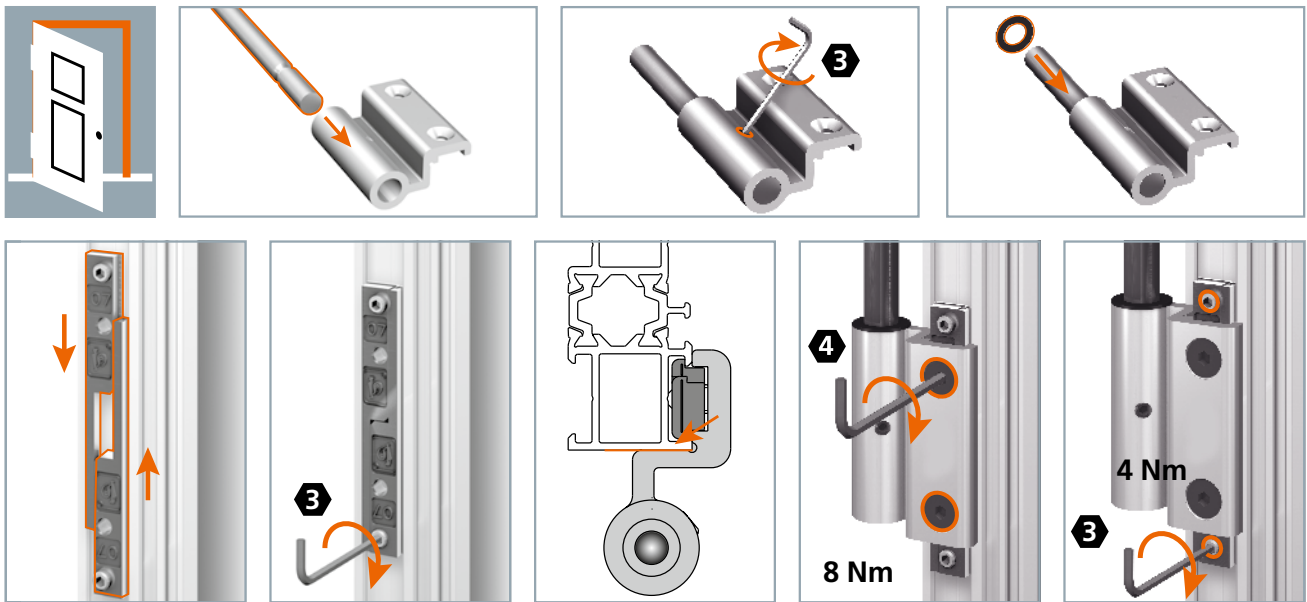

Hahn Klemmband G

- E** La bisagra rápida para puertas ligeras
- P** A dobradiça de encaixe rápida para portas leves

- Instrucciones de montaje
- Instruções de montagem

Instrucciones de montaje

Instruções de montagem

Preparación · Preparação

Montaje del elemento de marco · Montagem da dobradiça do batente

Montaje del elemento de hoja · Montagem da dobradiça da porta

Instrucciones de regulación

Instrução de regulagem

2 cuerpos
duas peças