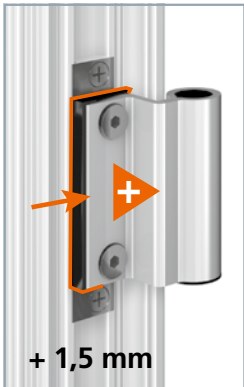

Instrucciones de regulación

Instrução de regulagem

2 cuerpos
duas peças

Regulación horizontal · Regulagem horizontal