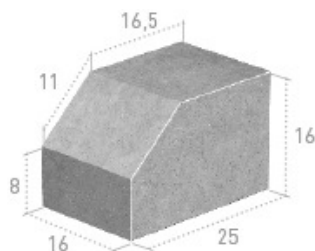

Voramix

Pieza para construir escaleras y bordillos que delimiten espacios. Se consigue un acabado armónico con el pavimento.

Medidas en cm.

	Ref.	Color	DWG	Consultar precios
	BOMULG	Gris		
	BOMULN	Negro		
	BOMULR	Rojo		
	BOMULCA	Cairo	-	
	BOMULPIE	Piedra	-	
	BOMULA	Amarillo	-	
	BOMULP	Perla-Mix		
	BOMULCAL	Calima-Mix	-	
	BOMULB	Boira-Mix		
	BOMULT	Teneré-Mix		
	BOMULO	Oxid-Mix		

Peso kg/ml	Ml palet	Uds. ml
85,5	12,8	6,25

Los colores que presentamos son orientativos, ya que los pigmentos son de procedencia natural y pueden sufrir cambios de tonalidad en función de los lotes fabricados.