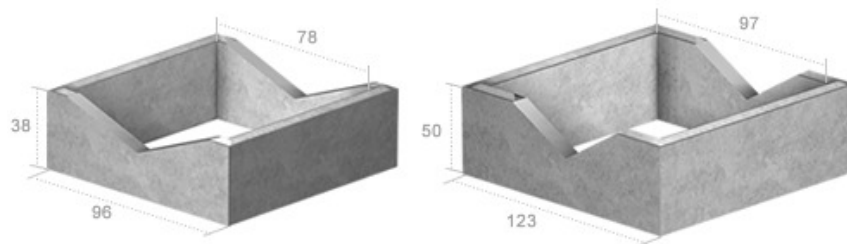

Suplemento recrecido arquetas drenaje

Medidas en cm.

Ref.	Suplemento	AxA int.	BxB ext.	H	Peso kg/u.	Uds. palet	Consultar precios
SU80V	80	80x80	94x94	40	308	-	
SU100V	100	100x100	118x118	50	638	-	

Ref.	Arqueta	AxA int.	BxB ext.	H	ØV ventana	Nº ventanas	Peso kg/u.	Uds. palet	Consultar precios
AR80SF	80	80x80	94x94	94x94	Ø 64	3	506	-	
AR100SF	100	100x100	118x118	105	Ø 80	4	1122	-	