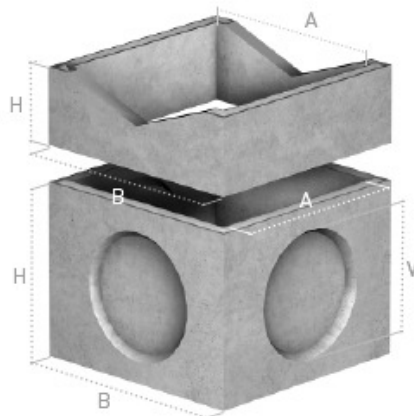

Suplemento recrecido arquetas drenaje

Medidas en cm.

Ref.	Suplemento	AxA int.	BxB ext.	H	Peso kg/u.	Uds. palet	Consultar precios
SU80V	80	80x80	94x94	40	308	-	
SU100V	100	100x100	118x118	50	638	-	

Ref.	Arqueta	AxA int.	BxB ext.	H	ØV ventana	Nº ventanas	Peso kg/u.	Uds. palet	Consultar precios
AR80SF	80	80x80	94x94	94x94	Ø 64	3	506	-	
AR100SF	100	100x100	118x118	105	Ø 80	4	1122	-	