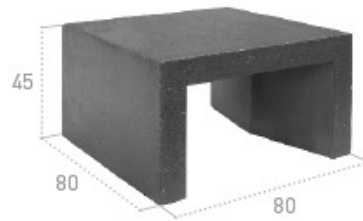

# Silla

Ref.	Color	Consultar precios
 <b>SILLA80G</b>	Gris	
 <b>SILLA80N</b>	Negro	
 <b>SILLA80R</b>	Rojo	
 <b>SILLA80BL</b>	Blanco	
 <b>SILLA80A</b>	Amarillo	
 <b>SILLA80O</b>	Ocre	
 <b>SILLA80PIE</b>	Piedra	

Posibilidad de suministrar barnizado y pulido.

Medidas en cm.

Peso kg/u.

394

Los colores que presentamos son orientativos, ya que los pigmentos son de procedencia natural y pueden sufrir cambios de tonalidad en función de los lotes fabricados.