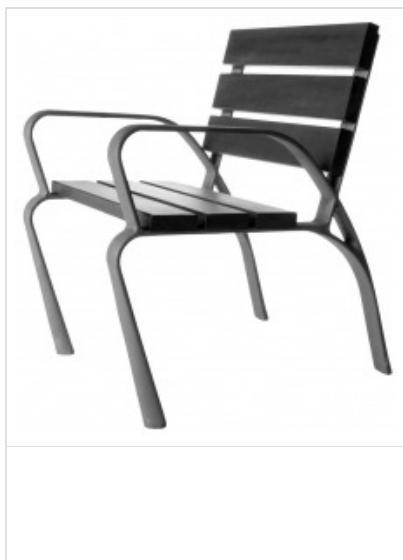

Ondara silla

Tablones 6 ud. 110 x 35 x 650 madera tropical tratada insecticida, fungicida e hidrófugo. Acabado color barniz caoba.

Pies de fundición, acabado con imprimación antioxidante + pintura Oxirón negro forja, agujeros inferiores roscados para anclaje.

Tornillería de acero inoxidable.

Opcionales:

- **Madera:** Iroko, Bolondo, Pino autoclave, Material reciclado, Maderas con Certificación FSC, etc.
- **Color madera:** Verde, Blanco, Barniz al agua Lasur, etc.
- **Color pies:** Verde, Blanco, Negro, etc.

Medidas en mm.

Ref.	Largo	Ancho	Altura asiento	Altura total	Consultar precios
BA04-SI	650	800	440	870	