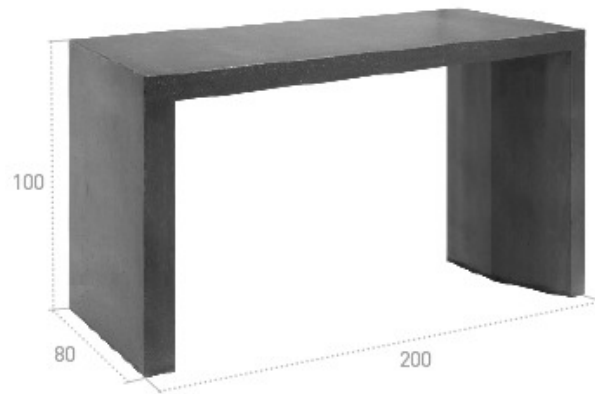

Mesa alta

	Ref.	Color	Consultar precios
	MESA200G	Gris	
	MESA200N	Negro	
	MESA200R	Rojo	
	MESA200BL	Blanco	
	MESA200A	Amarillo	
	MESA200O	Ocre	
	MESA200PIE	Piedra	

Posibilidad de suministrar barnizado y pulido.

Medidas en cm.

Peso kg/u.

1050

Los colores que presentamos son orientativos, ya que los pigmentos son de procedencia natural y pueden sufrir cambios de tonalidad en función de los lotes fabricados.