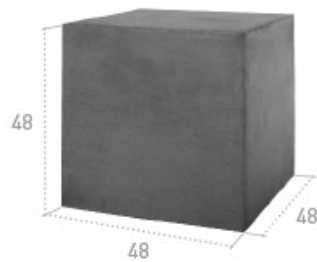

Dau pequeño

Medidas en cm.

| | Ref. | Color | Consultar precios |
|---|----------------|----------|-------------------|
|  | PI48 | Gris | |
|  | PI48N | Negro | |
|  | PI48R | Rojo | |
|  | PI48BL | Blanco | |
|  | PI48A | Amarillo | |
|  | PI48O | Ocre | |
|  | PI48PIE | Piedra | |

Posibilidad de suministrar barnizado y pulido.

Peso kg/u.

290

Los colores que presentamos son orientativos, ya que los pigmentos son de procedencia natural y pueden sufrir cambios de tonalidad en función de los lotes fabricados.