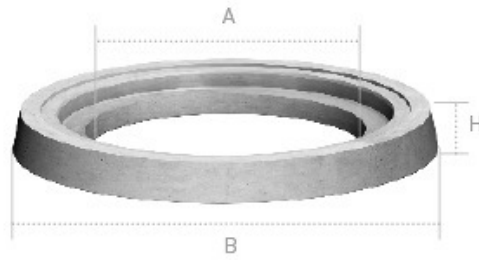

Base zapata armada para anillos

Medidas en cm.

Ref.	Tipo	A	B	H	Peso kg/u.	Consultar precios
BASEZAAN80	Base para anillo ø 80	67	118	15	325	
BASEZAAN100	Base para anillo ø 100	87	140	15	400	
BASEZAAN120	Base para anillo ø 120	107	162	15	475	