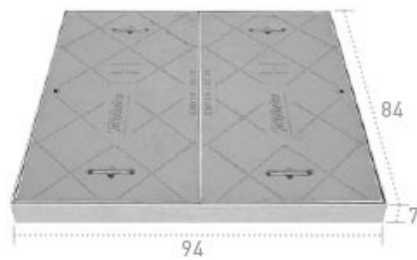

## Arqueta tipo H y tapas

Arqueta

Medidas en cm.

Ref.	Peso kg/u.	Uds. palet	Consultar precios
<b>ARH</b>	1123	-	

Medidas en cm.

Ref.	Peso kg/u.	Uds. palet	Consultar precios
<b>TAHE</b>	169	5	