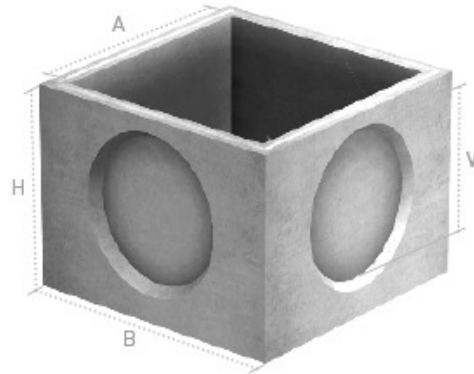

## Arqueta con fondo

Pueden ser armadas bajo pedido

Medidas en cm.

Ref.	Arqueta	AxA int.	BxB ext.	H	ØV ventana	Nº ventanas	Peso kg/u.	Uds. palet	Consultar precios
<b>AR30CFE</b>	30	30x30	37x37	33	Ø15	3	54	27	
<b>AR34CF</b>	34	34x34	42x42	40	Ø25	3	84	12	
<b>AR40CF</b>	40	40x40	48x48	45	Ø23	3	85	12	
<b>AR50CF</b>	50	50x50	60x60	50	Ø29	3	155	8	
<b>AR60CF</b>	60	60x60	70x70	65	Ø44	3	252	-	
<b>AR80CF</b>	80	80x80	94x94	85	Ø64	3	573	-	
<b>AR100CF</b>	100	100x100	122x122	105	Ø80	4	1300	-	
<b>AR120CF</b>	120	120x120	140x140	105	Ø80	4	1620	-	

### Productos Relacionados

Tapa para arqueta TA