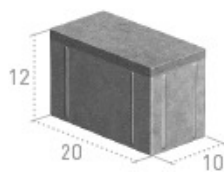

Adoquín Invicta

Adoquines Invicta 12x10x20 sin bisel

Adoquín Invicta 12x10x20 con microbisel

Medidas en cm.

	Ref.	Color	Consultar precios
	AD121020G	Gris	
	AD121020N	Negro	
	AD121020R	Rojo	
	AD121020CA	Cairo	
	AD121020PIE	Piedra	
	AD8121020P	Perla-Mix	
	AD121020CAL	Calima-Mix	
	AD121020B	Boira-Mix	
	AD121020T	Teneré-Mix	
	AD8121020O	Oxid-Mix	

Peso kg/m ²	M ² palet	Uds. m ²	Uds. ml (*)
280	5,40	50	5/10

Los colores que presentamos son orientativos, ya que los pigmentos son de procedencia natural y pueden sufrir cambios de tonalidad en función de los lotes fabricados.