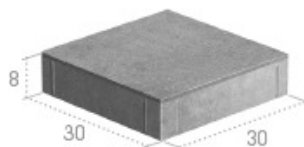

## Adoquín llerda sin bisel

Adoquines 8x30x30 sin bisel

### Adoquín serie llerda 8x30x30 sin bisel

Medidas en cm.

	Ref.	Color	Consultar precios
	<b>AD83030GSV</b>	Gris	
	<b>AD83030NSV</b>	Negro	
	<b>AD83030RSV</b>	Rojo	
	<b>AD83030BSV</b>	Blanco	

Peso kg/m <sup>2</sup>	M <sup>2</sup> palet	Uds. m <sup>2</sup>	Uds. ml (*)
190	7,68	11,11	3,33

### Adoquín serie llerda 8x20x20 sin bisel

Medidas en cm.

	Ref.	Color	Consultar precios
	<b>AD82020GSV</b>	Gris	
	<b>AD82020NSV</b>	Negro	
	<b>AD82020RSV</b>	Rojo	
	<b>AD82020BSV</b>	Blanco	

Peso kg/m <sup>2</sup>	M <sup>2</sup> palet	Uds. m <sup>2</sup>	Uds. ml (*)
190	8,40	25	5

### Adoquín serie llerda 8x10x20 sin bisel

Medidas en cm.

	Ref.	Color	Consultar precios
	<b>AD81020GSV</b>	Gris	
	<b>AD81020NSV</b>	Negro	
	<b>AD81020RSV</b>	Rojo	

	<b>AD81020BL</b>	Blanco	
	<b>AD81020BSV</b>	Boira-Mix	
	<b>AD81020TSV</b>	Teneré-Mix	
	<b>AD81020OSV</b>	Oxid-Mix	
Peso kg/m <sup>2</sup>	M <sup>2</sup> palet	Uds. m <sup>2</sup>	Uds. ml (*)
190	8,64	50	5/10