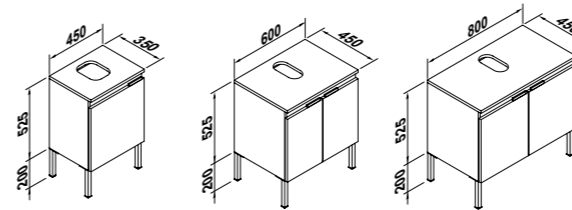

LOS MUEBLES EMMA BASIC SE SUMINISTRAN DESMONTADOS (MODULO ARMAZÓN / KIT ENCIMERA + PUERTAS)
EMMA BASIC FURNITURES ARE DELIVERED UNMOUNTED (FRAMEWORK / OVERCOUNTER KIT + DOORS)

TRES ACABADOS / THREE FINISHED