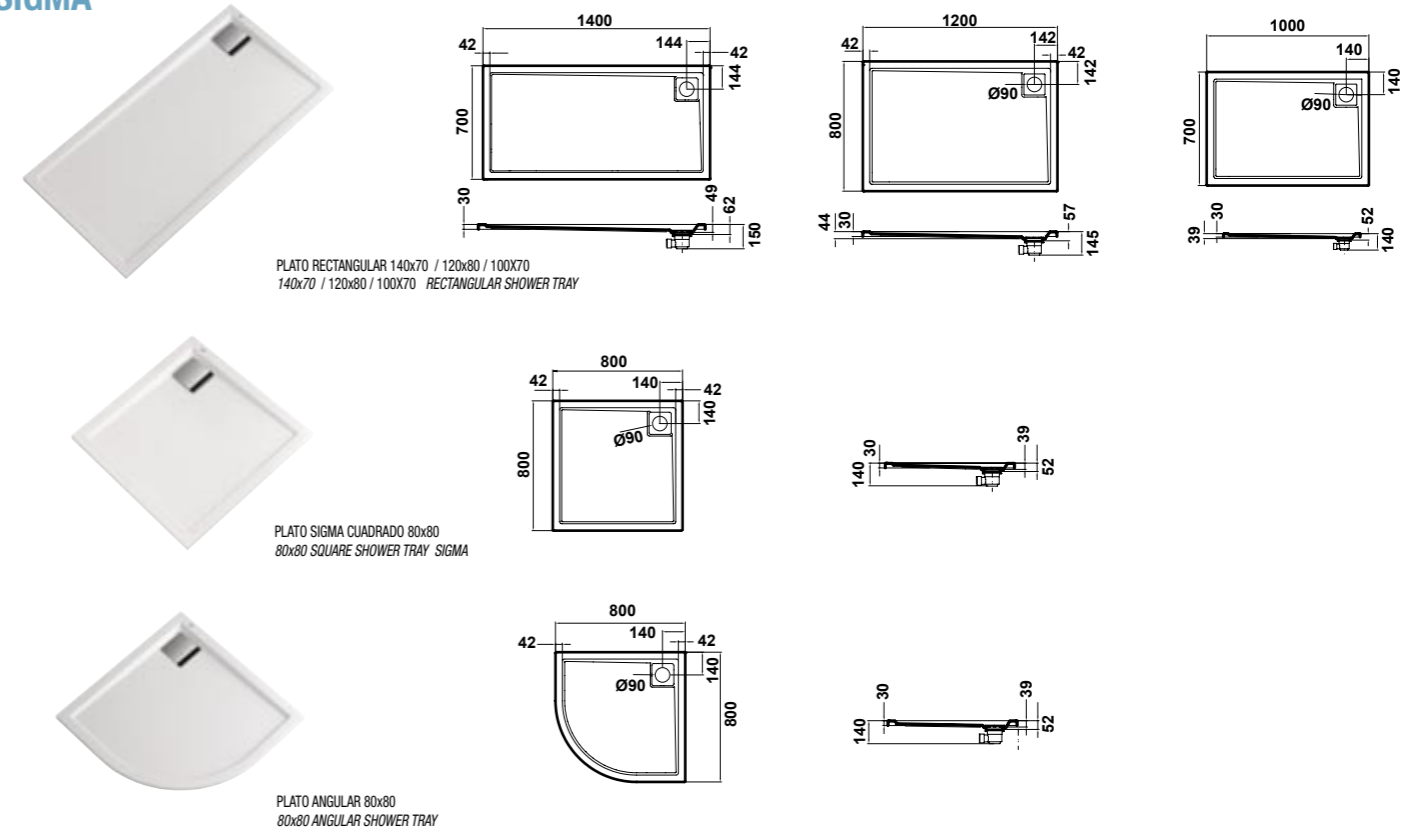

Platos de Ducha Acrílicos / Acrylic Shower Trays
Planos Técnicos y Referencias de Producto / Technical Drawings and Product References

SIGMA

SIGMA	ANGULAR			ANGULAR	
	80 X 80	80 X 80	100 X 70	120 X 80	140 X 70
SIGMA Extraplano con válvula de desagüe de 90 mm. / SIGMA Slimline with drainage valve	# 63925	# 63926	# 63927	# 62928	# 63929